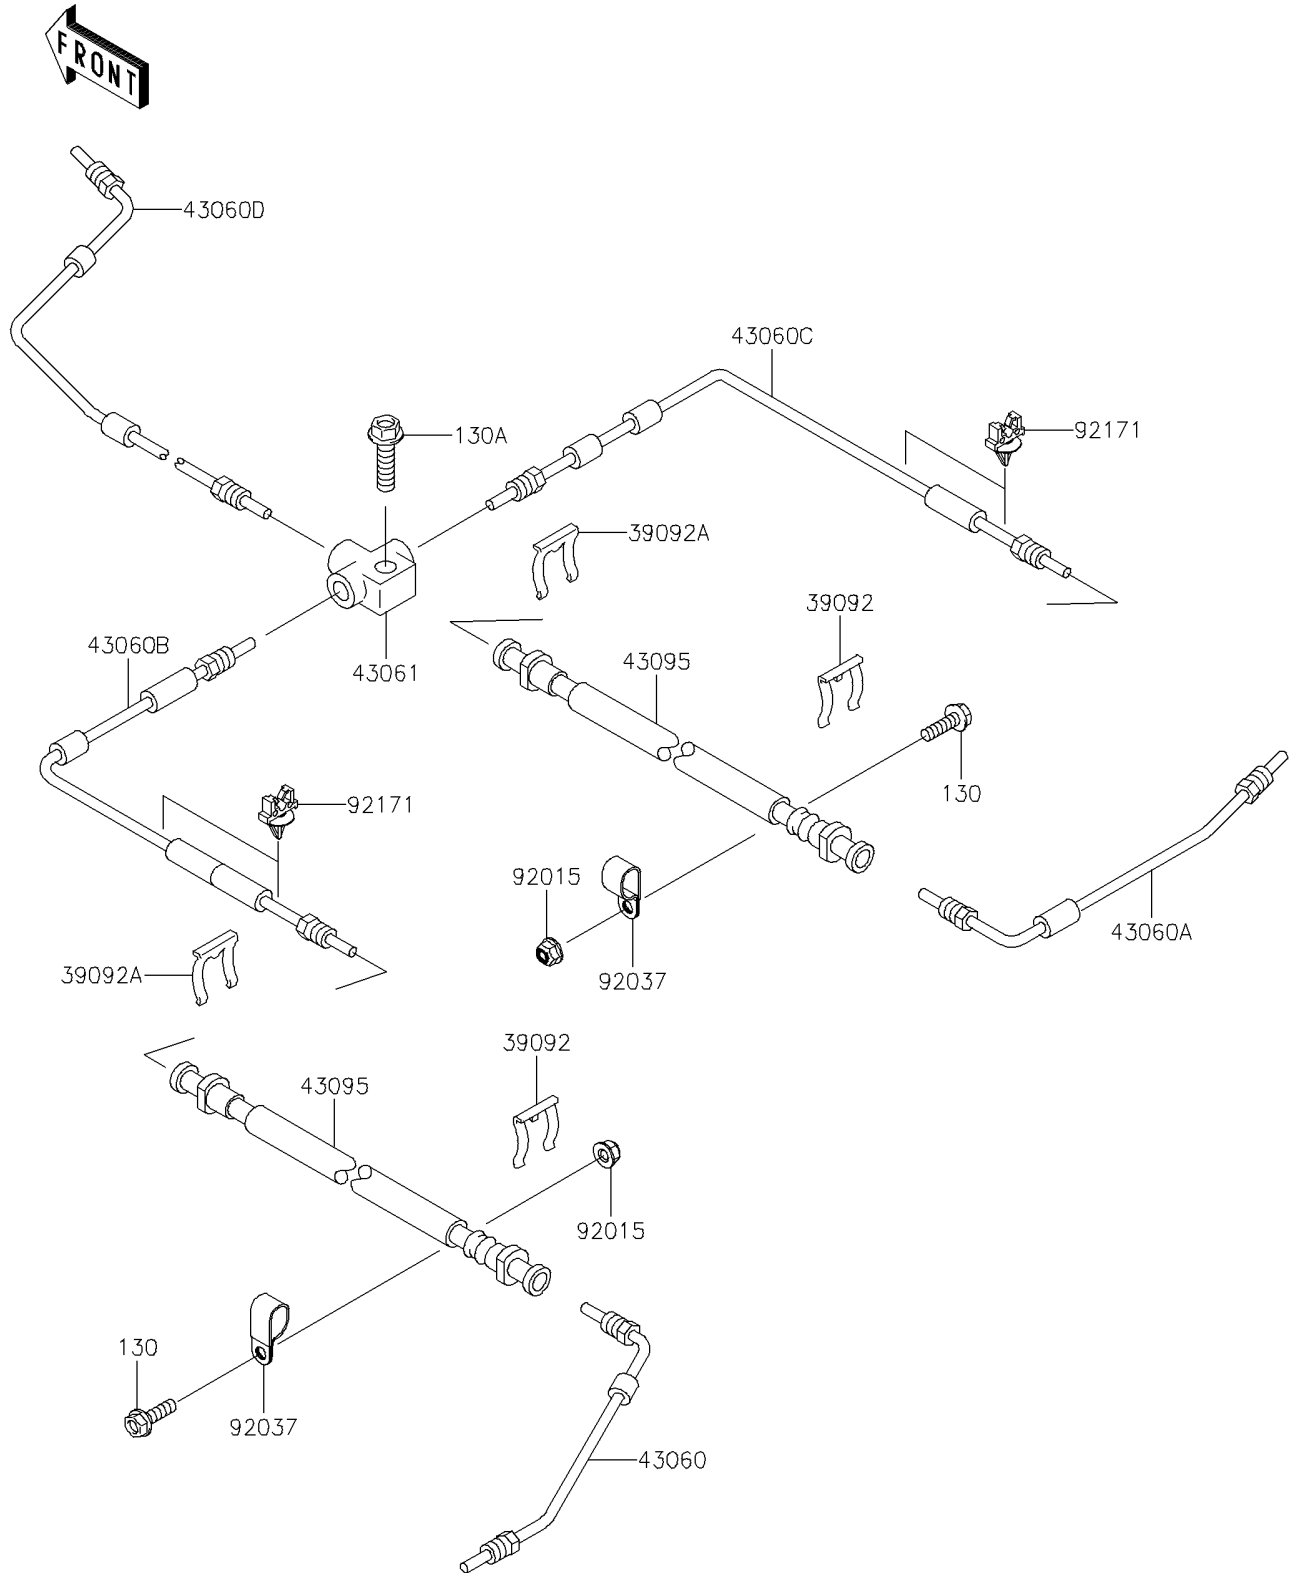

2025 MULE™ 4010 4x4 FE PARTS DIAGRAM

Brake Piping

F2262

2025 MULE™ 4010 4x4 FE PARTS LIST

Brake Piping

ITEM NAME	PART NUMBER	QUANTITY
PIN-HAIR (Ref # 39092)	39092-1052	2
PIN-HAIR (Ref # 39092A)	39092-1059	2
PIPE-BRAKE,RR,LH (Ref # 43060)	43060-1083	1
PIPE-BRAKE,RR,RH (Ref # 43060A)	43060-1084	1
PIPE-BRAKE,MIDDLE,LH (Ref # 43060B)	43060-1086	1
PIPE-BRAKE,MIDDLE,RH (Ref # 43060C)	43060-1113	1
PIPE-BRAKE,FR (Ref # 43060D)	43060-7506	1
JOINT-BRAKE (Ref # 43061)	43061-1063	1
HOSE-BRAKE,RR (Ref # 43095)	43095-1823	2
NUT,LOCK,FLANGED,6MM (Ref # 92015)	92015-1675	2
CLAMP (Ref # 92037)	92037-1608	2
CLAMP (Ref # 92171)	92171-1312	4
BOLT-FLANGED,6X20 (Ref # 130)	130AA0620	2
BOLT-FLANGED,8X30 (Ref # 130A)	130CA0830	1