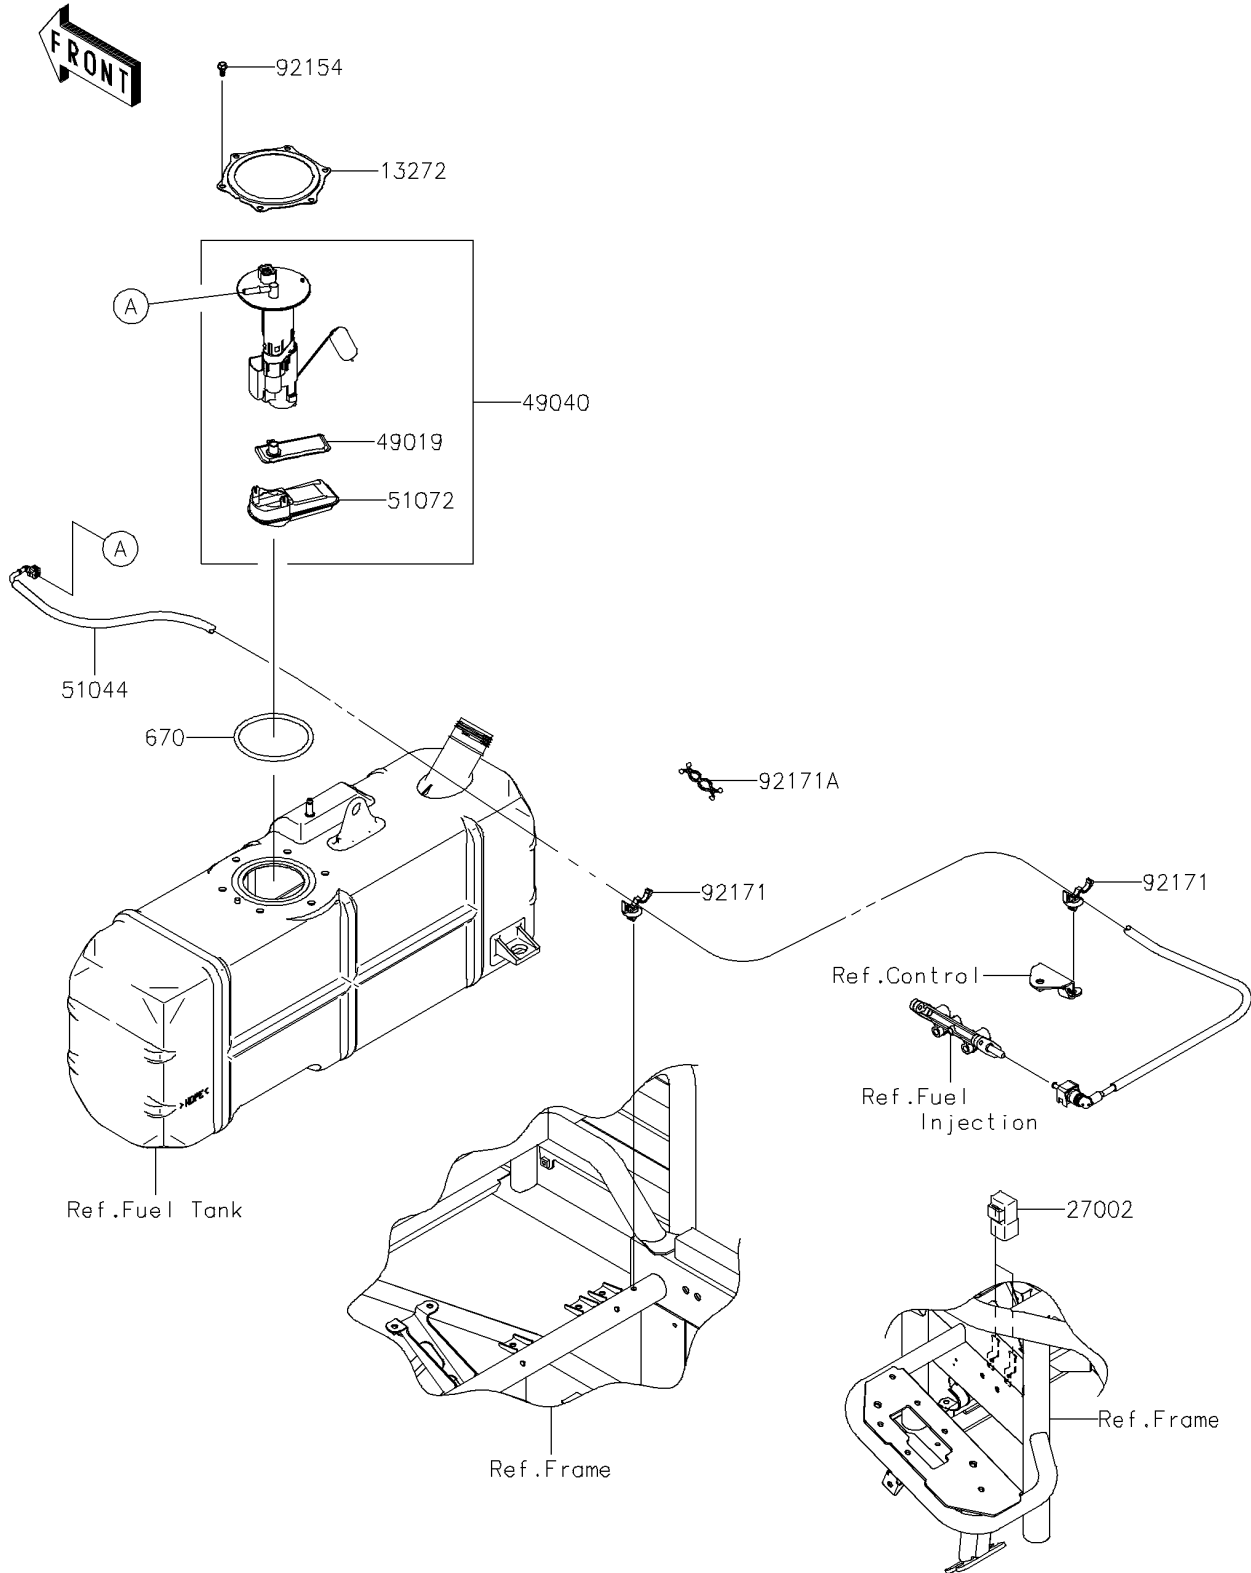

2025 MULE™ 4010 4x4 FE PARTS DIAGRAM

Fuel Pump

E1520

2025 MULE™ 4010 4x4 FE PARTS LIST

Fuel Pump

ITEM NAME	PART NUMBER	QUANTITY
PLATE (Ref # 13272)	13272-4226	1
RELAY-ASSY (Ref # 27002)	27002-1088	2
FILTER-FUEL (Ref # 49019)	49019-0034	1
PUMP-FUEL (Ref # 49040)	49040-0830	1
TUBE-ASSY,FUEL (Ref # 51044)	51044-1256	1
CHAMBER-FUEL (Ref # 51072)	51072-0008	1
BOLT,FUEL PUMP (Ref # 92154)	92154-1326	6
CLAMP (Ref # 92171)	92171-0453	2
CLAMP (Ref # 92171A)	92171-0476	1
O RING (Ref # 670)	670E5090	1