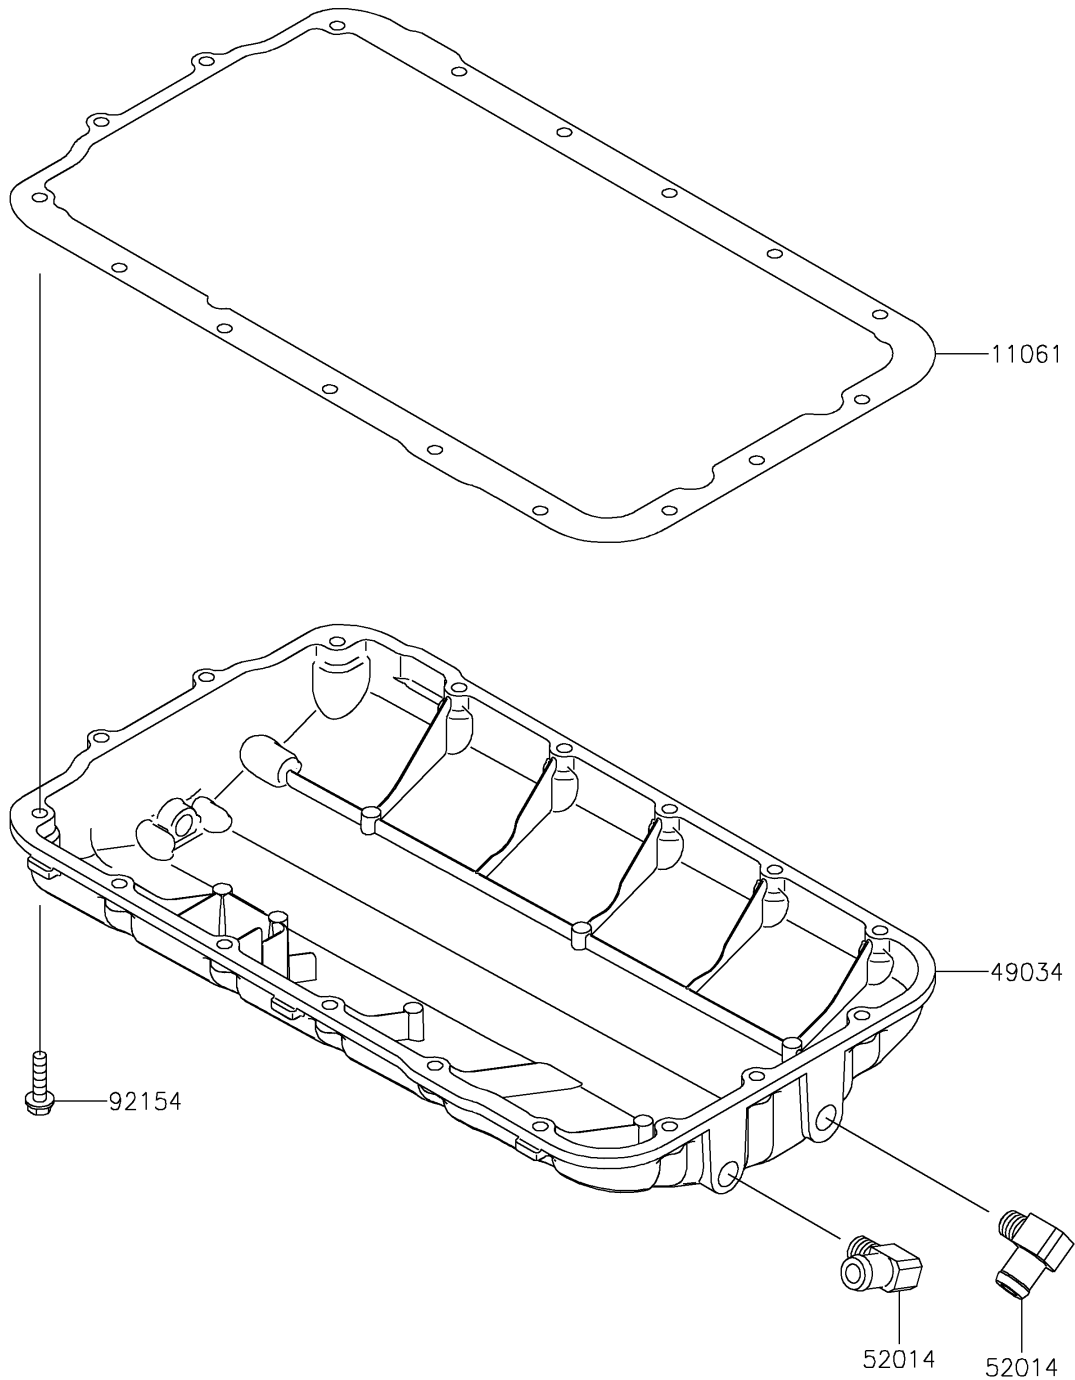

2025 JET SKI® ULTRA® 160LX-S PARTS DIAGRAM

Oil Pan

E1434

2025 JET SKI® ULTRA® 160LX-S PARTS LIST

Oil Pan

| ITEM NAME | PART NUMBER | QUANTITY |
|---------------------------------|-------------|----------|
| GASKET,OIL PAN (Ref # 11061) | 11061-3710 | 1 |
| PAN-OIL (Ref # 49034) | 49034-3702 | 1 |
| ELBOW (Ref # 52014) | 52014-3717 | 2 |
| BOLT,FLANGED,6X25 (Ref # 92154) | 92154-0823 | 17 |