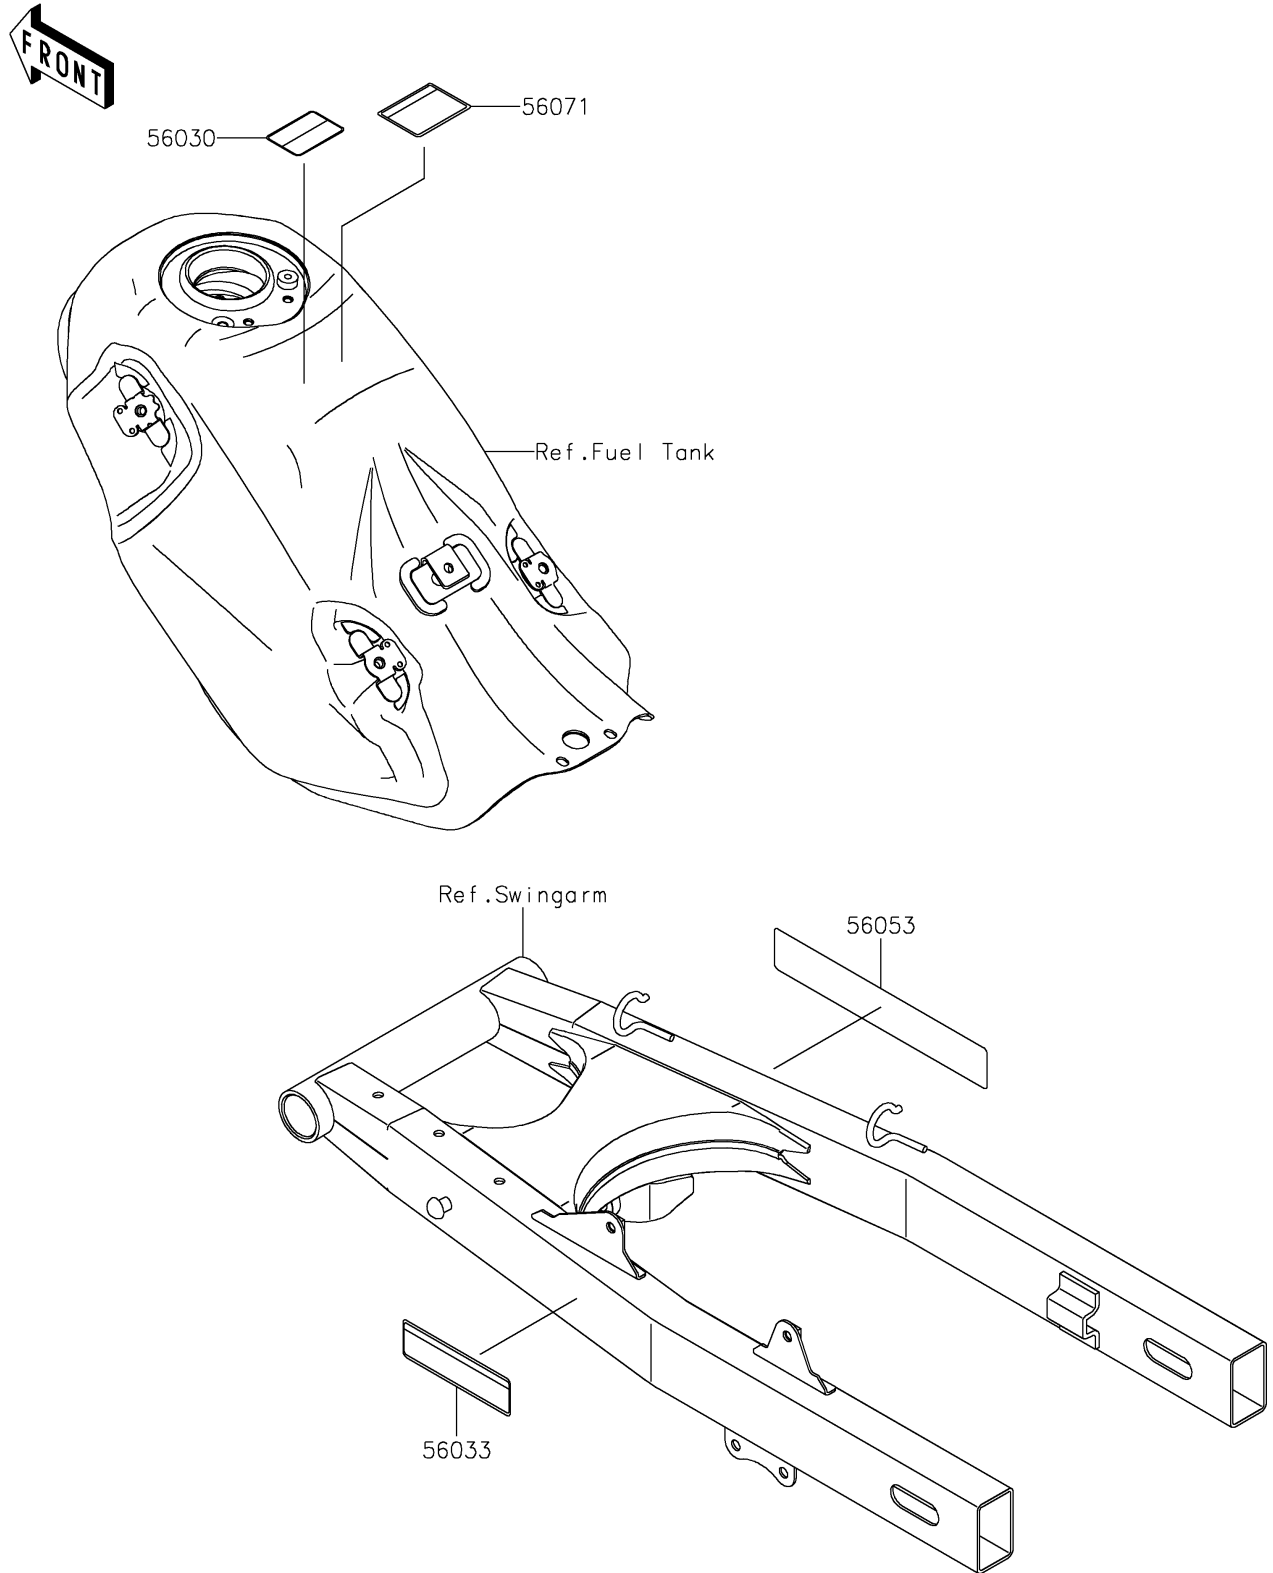

2024 KLX150L (Indonesia Only) PARTS DIAGRAM

Labels

F2860

2024 KLX150L (Indonesia Only) PARTS LIST

Labels

ITEM NAME	PART NUMBER	QUANTITY
LABEL,GASOLINE (Ref # 56030)	56030-1380	1
LABEL-MANUAL,CHAIN (Ref # 56033)	56033-1446	1
LABEL-SPECIFICATION,TIRE&LOAD (Ref # 56053)	56053-1597	1
LABEL-WARNING,RULE (Ref # 56071)	56071-0297	1