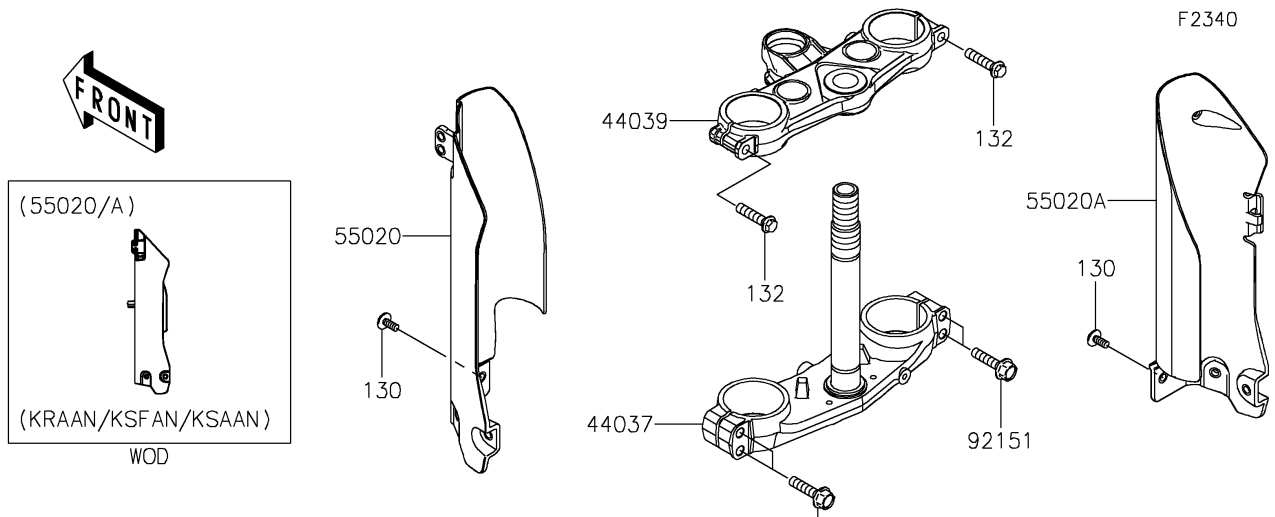

2024 KLX150L (Indonesia Only) PARTS DIAGRAM

Front Fork

44071/B

92151

44071A/C

2024 KLX150L (Indonesia Only) PARTS LIST

Front Fork

ITEM NAME	PART NUMBER	QUANTITY
PIPE-FORK OUTER (Ref # 44008)	44008-0108	2
PIPE-FORK INNER,LH (Ref # 44013)	44013-0388	1
PIPE-FORK INNER,RH (Ref # 44013A)	44013-0389	1
HOLDER-FORK UNDER (Ref # 44037)	44037-0208	1
HOLDER-FORK UPPER,P.SILVER (Ref # 44039)	44039-0129-458	1
BUSHING-FRONT FORK (Ref # 44065)	44065-0072	2
BUSHING-FRONT FORK (Ref # 44065A)	44065-0073	2
DAMPER-ASSY,LH (Ref # 44071)	44071-1541	1
DAMPER-ASSY,RH (Ref # 44071A)	44071-1542	1
GUARD,FORK,LH,EBONY (Ref # 55020)	55020-2394-68L	1
GUARD,FORK,RH,EBONY (Ref # 55020A)	55020-2395-68L	1
SPACER,OUTER TUBE (Ref # 92026)	92026-0895	2
RING-SNAP,FORK (Ref # 92033)	92033-0827	2
SEAL-OIL (Ref # 92049)	92049-0786	2
RING-O (Ref # 92055)	92055-0988	2
SEAL (Ref # 92093)	92093-0763	2
BOLT,FLANGED,8X35 (Ref # 92151)	92151-1635	4
BOLT (Ref # 92154)	92154-4418	2
DAMPER (Ref # 92161)	92161-2506	2
BOLT-FLANGED,6X14 (Ref # 130)	130BA0614	6
BOLT-FLANGED-SMALL,8X35 (Ref # 132)	132BA0835	2