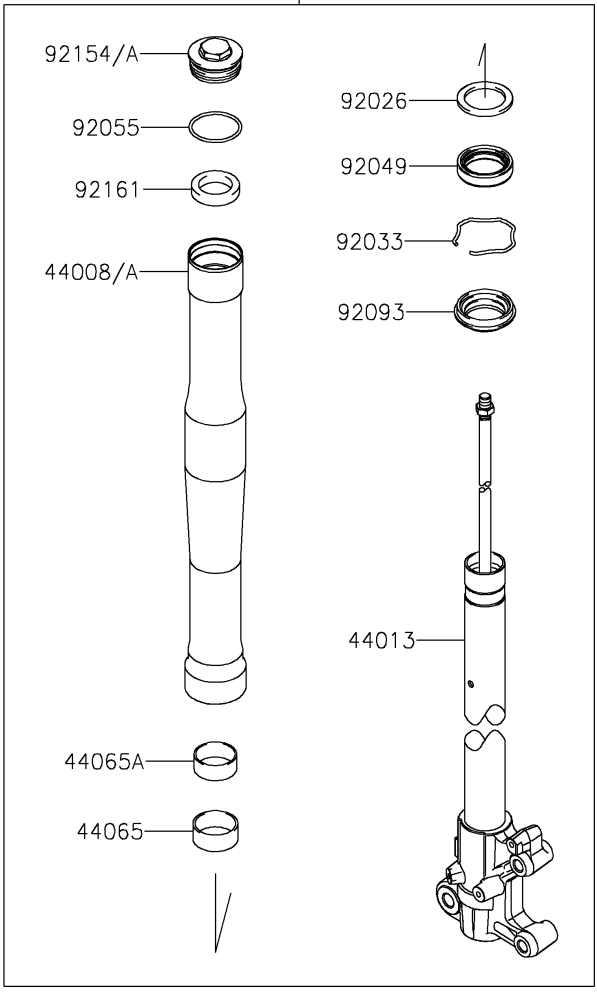

2024 KLX150L (Indonesia Only) PARTS DIAGRAM

Front Fork

44071/B

92151

44071A/C

2024 KLX150L (Indonesia Only) PARTS LIST

Front Fork

ITEM NAME	PART NUMBER	QUANTITY
PIPE-FORK OUTER (Ref # 44008)	44008-0108	2
PIPE-FORK INNER,LH (Ref # 44013)	44013-0388	1
PIPE-FORK INNER,RH (Ref # 44013A)	44013-0389	1
HOLDER-FORK UNDER (Ref # 44037)	44037-0208	1
HOLDER-FORK UPPER,P.SILVER (Ref # 44039)	44039-0129-458	1
BUSHING-FRONT FORK (Ref # 44065)	44065-0072	2
BUSHING-FRONT FORK (Ref # 44065A)	44065-0073	2
DAMPER-ASSY,LH (Ref # 44071)	44071-1541	1
DAMPER-ASSY,RH (Ref # 44071A)	44071-1542	1
GUARD,FORK,LH,EBONY (Ref # 55020)	55020-2394-68L	1
GUARD,FORK,RH,EBONY (Ref # 55020A)	55020-2395-68L	1
SPACER,OUTER TUBE (Ref # 92026)	92026-0895	2
RING-SNAP,FORK (Ref # 92033)	92033-0827	2
SEAL-OIL (Ref # 92049)	92049-0786	2
RING-O (Ref # 92055)	92055-0988	2
SEAL (Ref # 92093)	92093-0763	2
BOLT,FLANGED,8X35 (Ref # 92151)	92151-1635	4
BOLT (Ref # 92154)	92154-4418	2
DAMPER (Ref # 92161)	92161-2506	2
BOLT-FLANGED,6X14 (Ref # 130)	130BA0614	6
BOLT-FLANGED-SMALL,8X35 (Ref # 132)	132BA0835	2