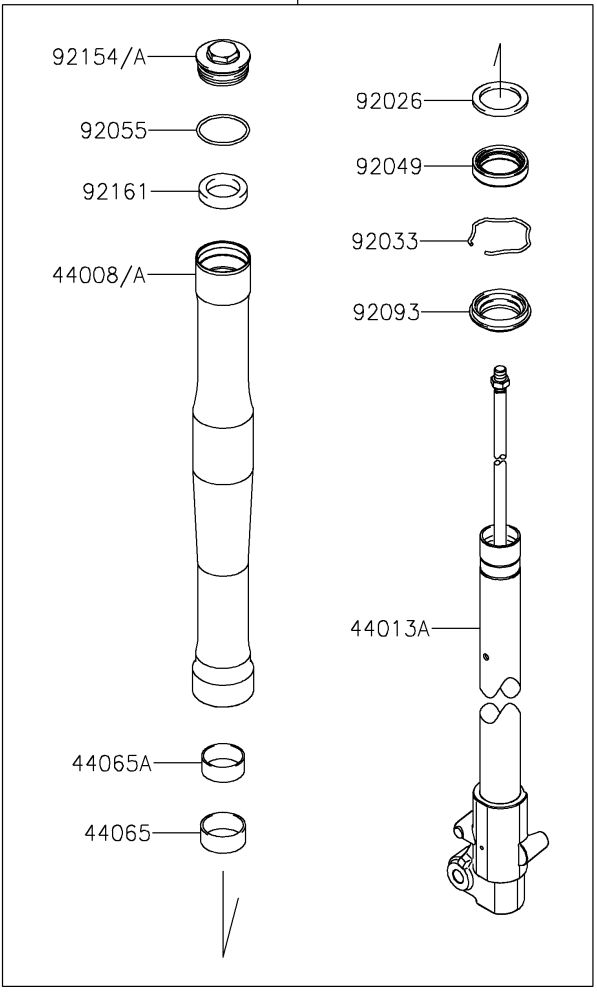

2024 KLX150L (Indonesia Only) PARTS DIAGRAM

Front Fork

44071/B

92151

44071A/C

2024 KLX150L (Indonesia Only) PARTS LIST

Front Fork

ITEM NAME	PART NUMBER	QUANTITY
PIPE-FORK OUTER (Ref # 44008)	44008-0108	2
PIPE-FORK INNER,LH (Ref # 44013)	44013-0388	1
PIPE-FORK INNER,RH (Ref # 44013A)	44013-0389	1
HOLDER-FORK UNDER (Ref # 44037)	44037-0208	1
HOLDER-FORK UPPER,P.SILVER (Ref # 44039)	44039-0129-458	1
BUSHING-FRONT FORK (Ref # 44065)	44065-0072	2
BUSHING-FRONT FORK (Ref # 44065A)	44065-0073	2
DAMPER-ASSY,LH (Ref # 44071)	44071-1541	1
DAMPER-ASSY,RH (Ref # 44071A)	44071-1542	1
GUARD,FORK,LH,EBONY (Ref # 55020)	55020-2394-68L	1
GUARD,FORK,RH,EBONY (Ref # 55020A)	55020-2395-68L	1
SPACER,OUTER TUBE (Ref # 92026)	92026-0895	2
RING-SNAP,FORK (Ref # 92033)	92033-0827	2
SEAL-OIL (Ref # 92049)	92049-0786	2
RING-O (Ref # 92055)	92055-0988	2
SEAL (Ref # 92093)	92093-0763	2
BOLT,FLANGED,8X35 (Ref # 92151)	92151-1635	4
BOLT (Ref # 92154)	92154-4418	2
DAMPER (Ref # 92161)	92161-2506	2
BOLT-FLANGED,6X14 (Ref # 130)	130BA0614	6
BOLT-FLANGED-SMALL,8X35 (Ref # 132)	132BA0835	2