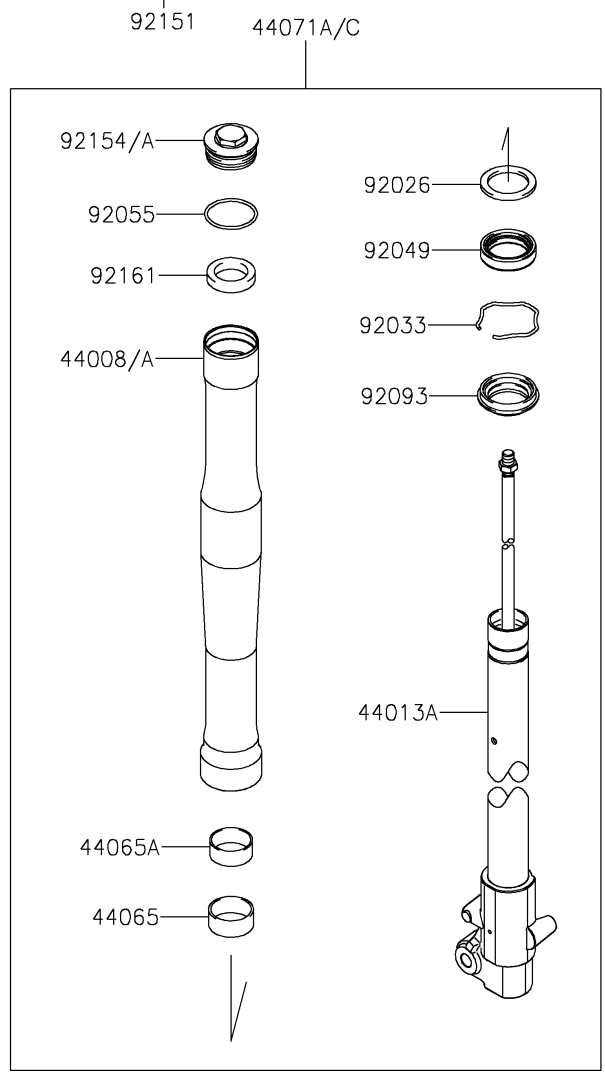

2024 KLX150L (Indonesia Only) PARTS DIAGRAM

Front Fork

2024 KLX150L (Indonesia Only) PARTS LIST

Front Fork

ITEM NAME	PART NUMBER	QUANTITY
PIPE-FORK OUTER (Ref # 44008)	44008-0108	2
PIPE-FORK OUTER (Ref # 44008A)	44008-0109	2
PIPE-FORK INNER,LH (Ref # 44013)	44013-0388	1
PIPE-FORK INNER,RH (Ref # 44013A)	44013-0389	1
HOLDER-FORK UNDER (Ref # 44037)	44037-0208	1
HOLDER-FORK UPPER,P.SILVER (Ref # 44039)	44039-0129-458	1
BUSHING-FRONT FORK (Ref # 44065)	44065-0072	2
BUSHING-FRONT FORK (Ref # 44065A)	44065-0073	2
DAMPER-ASSY,LH (Ref # 44071)	44071-1541	1
DAMPER-ASSY,RH (Ref # 44071A)	44071-1542	1
DAMPER-ASSY,LH (Ref # 44071B)	44071-1543	1
DAMPER-ASSY,RH (Ref # 44071C)	44071-1544	1
GUARD,FORK,LH,EBONY (Ref # 55020)	55020-2394-68L	1
GUARD,FORK,RH,EBONY (Ref # 55020A)	55020-2395-68L	1
SPACER,OUTER TUBE (Ref # 92026)	92026-0895	2
RING-SNAP,FORK (Ref # 92033)	92033-0827	2
SEAL-OIL (Ref # 92049)	92049-0786	2
RING-O (Ref # 92055)	92055-0988	2
SEAL (Ref # 92093)	92093-0763	2
BOLT,FLANGED,8X35 (Ref # 92151)	92151-1635	4
BOLT (Ref # 92154)	92154-4418	2
BOLT (Ref # 92154A)	92154-4419	2
DAMPER (Ref # 92161)	92161-2506	2
BOLT-FLANGED,6X14 (Ref # 130)	130BA0614	6
BOLT-FLANGED-SMALL,8X35 (Ref # 132)	132BA0835	2