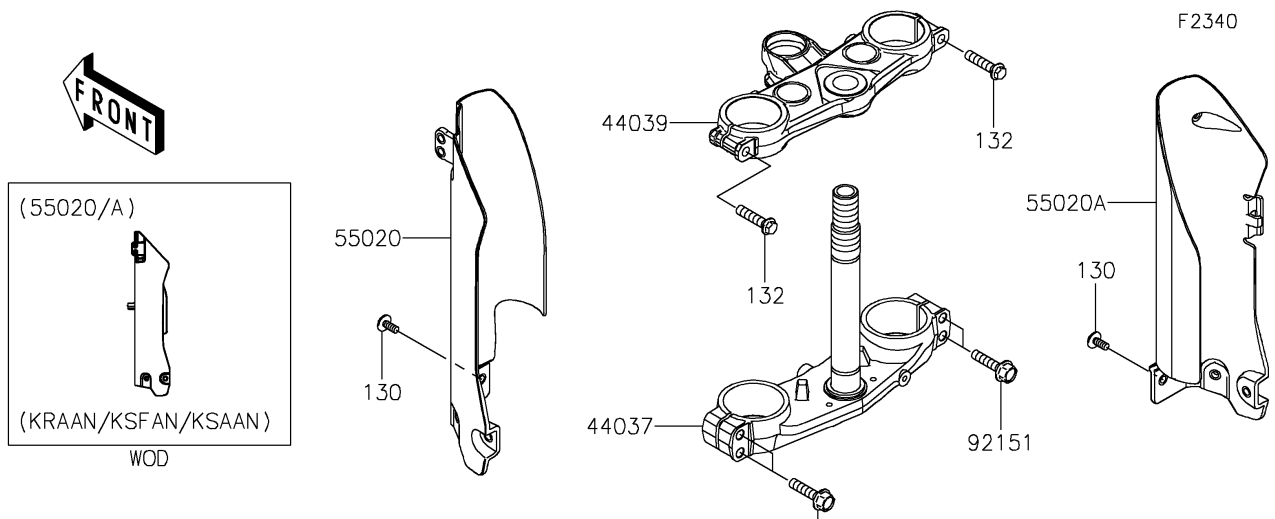

2024 KLX150L (Indonesia Only) PARTS DIAGRAM

Front Fork

2024 KLX150L (Indonesia Only) PARTS LIST

Front Fork

ITEM NAME	PART NUMBER	QUANTITY
PIPE-FORK OUTER (Ref # 44008)	44008-0108	2
PIPE-FORK OUTER (Ref # 44008A)	44008-0109	2
PIPE-FORK INNER,LH (Ref # 44013)	44013-0388	1
PIPE-FORK INNER,RH (Ref # 44013A)	44013-0389	1
HOLDER-FORK UNDER (Ref # 44037)	44037-0208	1
HOLDER-FORK UPPER,P.SILVER (Ref # 44039)	44039-0129-458	1
BUSHING-FRONT FORK (Ref # 44065)	44065-0072	2
BUSHING-FRONT FORK (Ref # 44065A)	44065-0073	2
DAMPER-ASSY,LH (Ref # 44071)	44071-1541	1
DAMPER-ASSY,RH (Ref # 44071A)	44071-1542	1
DAMPER-ASSY,LH (Ref # 44071B)	44071-1543	1
DAMPER-ASSY,RH (Ref # 44071C)	44071-1544	1
GUARD,FORK,LH,EBONY (Ref # 55020)	55020-2394-68L	1
GUARD,FORK,RH,EBONY (Ref # 55020A)	55020-2395-68L	1
SPACER,OUTER TUBE (Ref # 92026)	92026-0895	2
RING-SNAP,FORK (Ref # 92033)	92033-0827	2
SEAL-OIL (Ref # 92049)	92049-0786	2
RING-O (Ref # 92055)	92055-0988	2
SEAL (Ref # 92093)	92093-0763	2
BOLT,FLANGED,8X35 (Ref # 92151)	92151-1635	4
BOLT (Ref # 92154)	92154-4418	2
BOLT (Ref # 92154A)	92154-4419	2
DAMPER (Ref # 92161)	92161-2506	2
BOLT-FLANGED,6X14 (Ref # 130)	130BA0614	6
BOLT-FLANGED-SMALL,8X35 (Ref # 132)	132BA0835	2