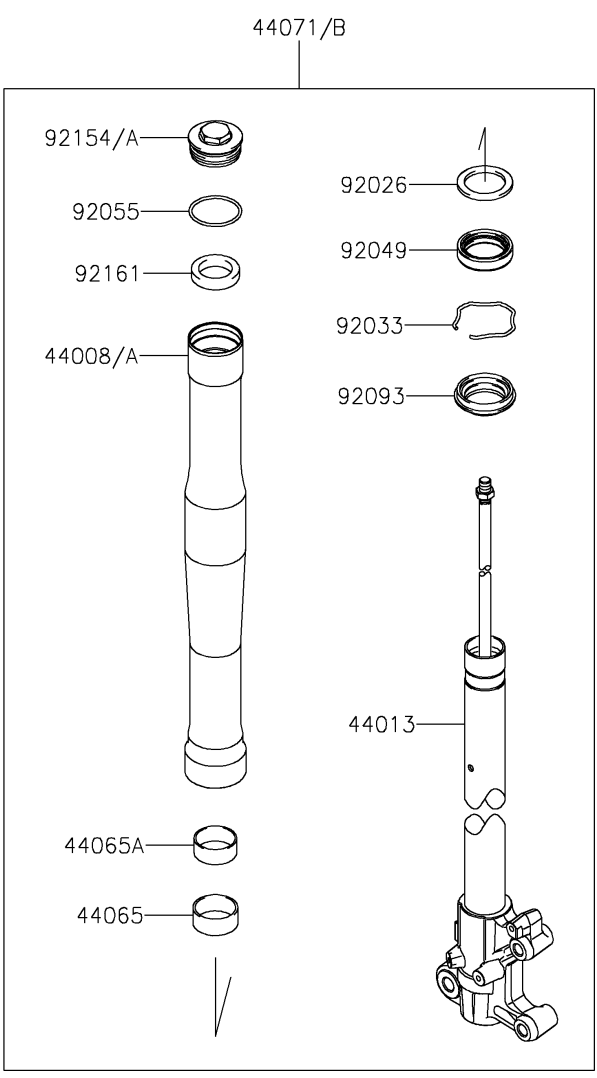

2024 KLX150L (Indonesia Only) PARTS DIAGRAM

Front Fork

2024 KLX150L (Indonesia Only) PARTS LIST

Front Fork

ITEM NAME	PART NUMBER	QUANTITY
PIPE-FORK OUTER (Ref # 44008)	44008-0108	2
PIPE-FORK OUTER (Ref # 44008A)	44008-0109	2
PIPE-FORK INNER,LH (Ref # 44013)	44013-0388	1
PIPE-FORK INNER,RH (Ref # 44013A)	44013-0389	1
HOLDER-FORK UNDER (Ref # 44037)	44037-0208	1
HOLDER-FORK UPPER,P.SILVER (Ref # 44039)	44039-0129-458	1
BUSHING-FRONT FORK (Ref # 44065)	44065-0072	2
BUSHING-FRONT FORK (Ref # 44065A)	44065-0073	2
DAMPER-ASSY,LH (Ref # 44071)	44071-1541	1
DAMPER-ASSY,RH (Ref # 44071A)	44071-1542	1
DAMPER-ASSY,LH (Ref # 44071B)	44071-1543	1
DAMPER-ASSY,RH (Ref # 44071C)	44071-1544	1
GUARD,FORK,LH,EBONY (Ref # 55020)	55020-2394-68L	1
GUARD,FORK,RH,EBONY (Ref # 55020A)	55020-2395-68L	1
SPACER,OUTER TUBE (Ref # 92026)	92026-0895	2
RING-SNAP,FORK (Ref # 92033)	92033-0827	2
SEAL-OIL (Ref # 92049)	92049-0786	2
RING-O (Ref # 92055)	92055-0988	2
SEAL (Ref # 92093)	92093-0763	2
BOLT,FLANGED,8X35 (Ref # 92151)	92151-1635	4
BOLT (Ref # 92154)	92154-4418	2
BOLT (Ref # 92154A)	92154-4419	2
DAMPER (Ref # 92161)	92161-2506	2
BOLT-FLANGED,6X14 (Ref # 130)	130BA0614	6
BOLT-FLANGED-SMALL,8X35 (Ref # 132)	132BA0835	2