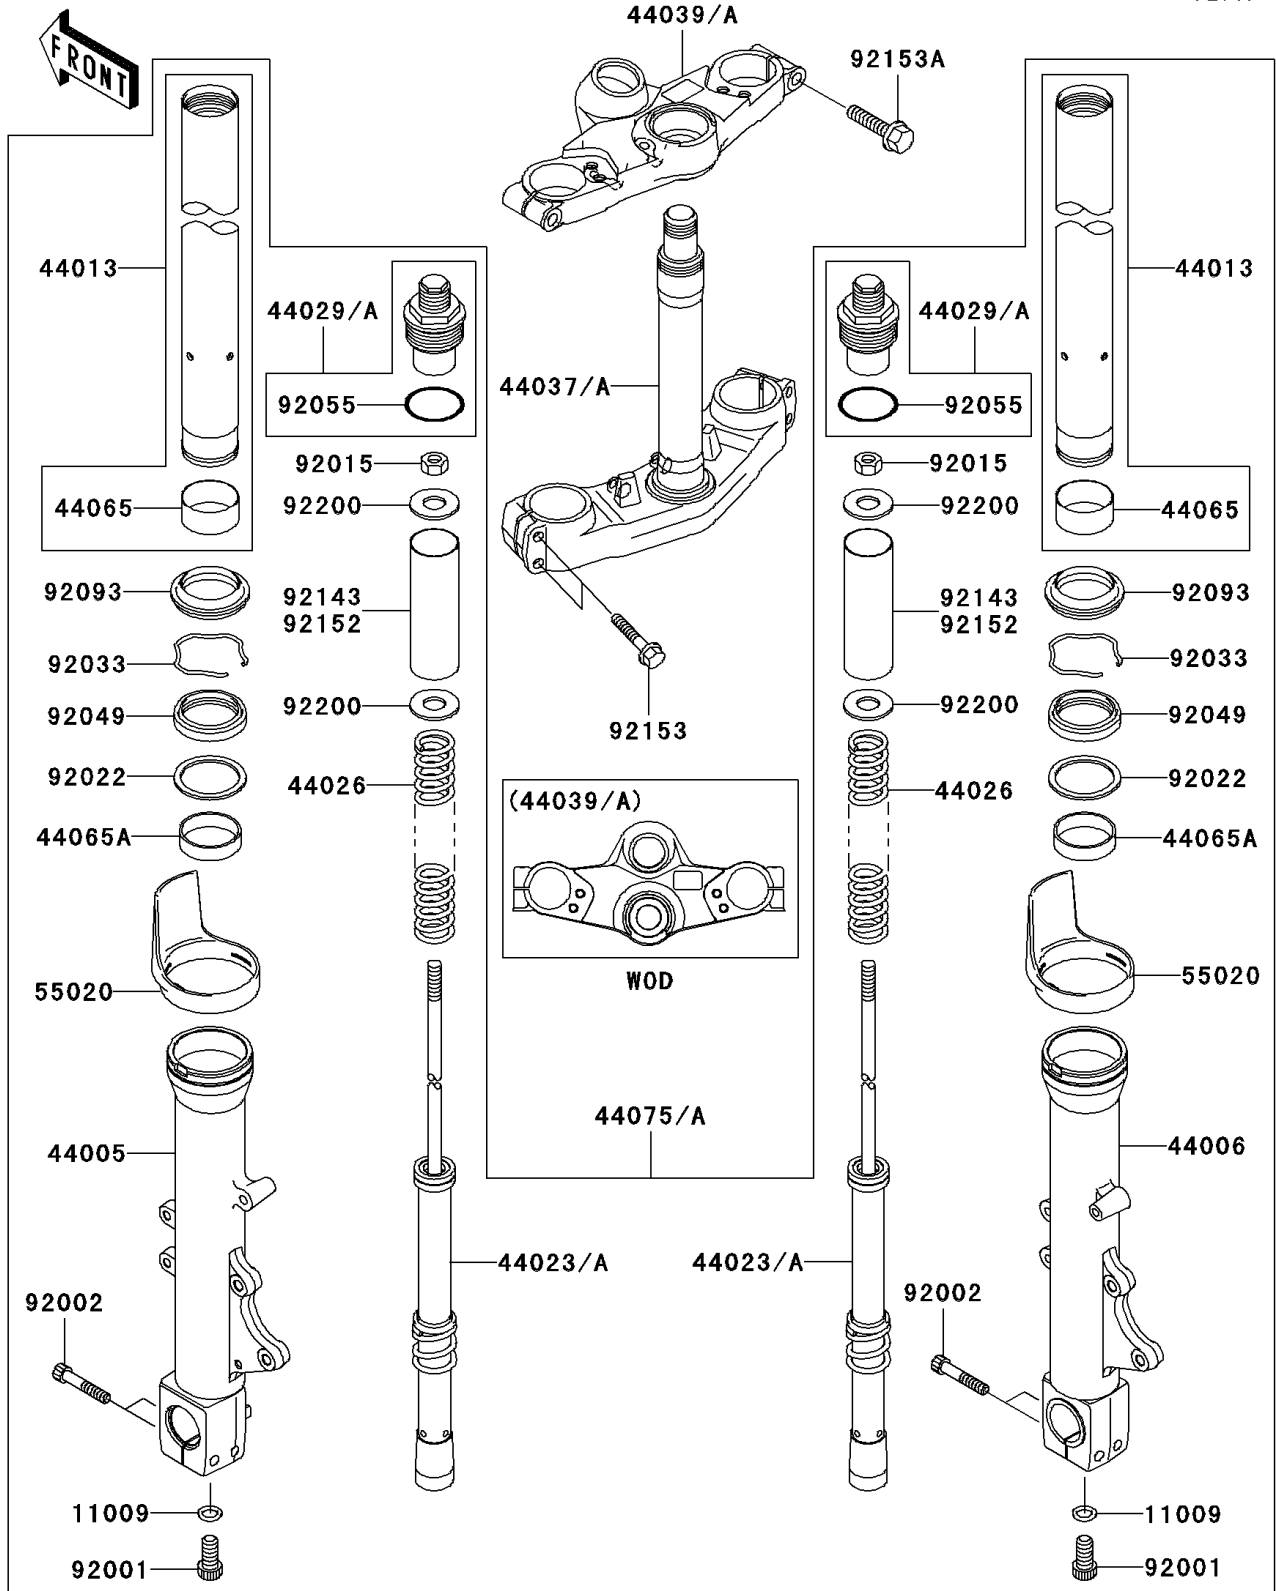

2003 ZZR1200 PARTS DIAGRAM

Front Fork

F2340

2003 ZZR1200 PARTS LIST

Front Fork

ITEM NAME	PART NUMBER	QUANTITY
GASKET,FORK CYLINDER BOLT (Ref # 11009)	11009-1127	1
PIPE-LEFT FORK OUTER,P.SILVER (Ref # 44005)	44005-1429-458	1
PIPE-RIGHT FORK OUTER,P.SILVER (Ref # 44006)	44006-1429-458	1
PIPE-FORK INNER (Ref # 44013)	44013-1504	1
CYLINDER-SET-FORK (Ref # 44023A)	44023-1166	1
SPRING-FRONT FORK (Ref # 44026)	44026-1762	1
SEAT-FORK SPRING (Ref # 44029A)	44029-1172	1
HOLDER-FORK UNDER (Ref # 44037A)	44037-1432	1
HOLDER-FORK UPPER,P.SILVER (Ref # 44039A)	44039-1333-458	1
BUSHING-FRONT FORK,INNER PIPE (Ref # 44065)	44065-1142	1
BUSHING-FRONT FORK (Ref # 44065A)	44065-1143	1
DAMPER-SET-FORK,P.SILVER (Ref # 44075A)	44075-1166-458	1
GUARD,FORK (Ref # 55020)	55020-1691	1
BOLT,FORK CYLINDER (Ref # 92001)	92001-1309	1
BOLT,SOCKET,8X45 (Ref # 92002)	92002-1847	1
NUT (Ref # 92015)	92015-1795	1
WASHER (Ref # 92022)	92022-1299	1
RING-SNAP (Ref # 92033)	92033-1077	1
SEAL-OIL,FORK OUTER TUBE (Ref # 92049)	92049-1496	1
RING-O (Ref # 92055)	92055-1123	1
SEAL,FORK OUTER TUBE (Ref # 92093)	92093-1480	1
COLLAR,FORK,L=115 (Ref # 92152)	92152-1361	1
BOLT,FLANGED,8X45 (Ref # 92153)	92153-1154	1
BOLT,FLANGED,10X45 (Ref # 92153A)	92153-1155	1
WASHER (Ref # 92200)	92200-1349	1