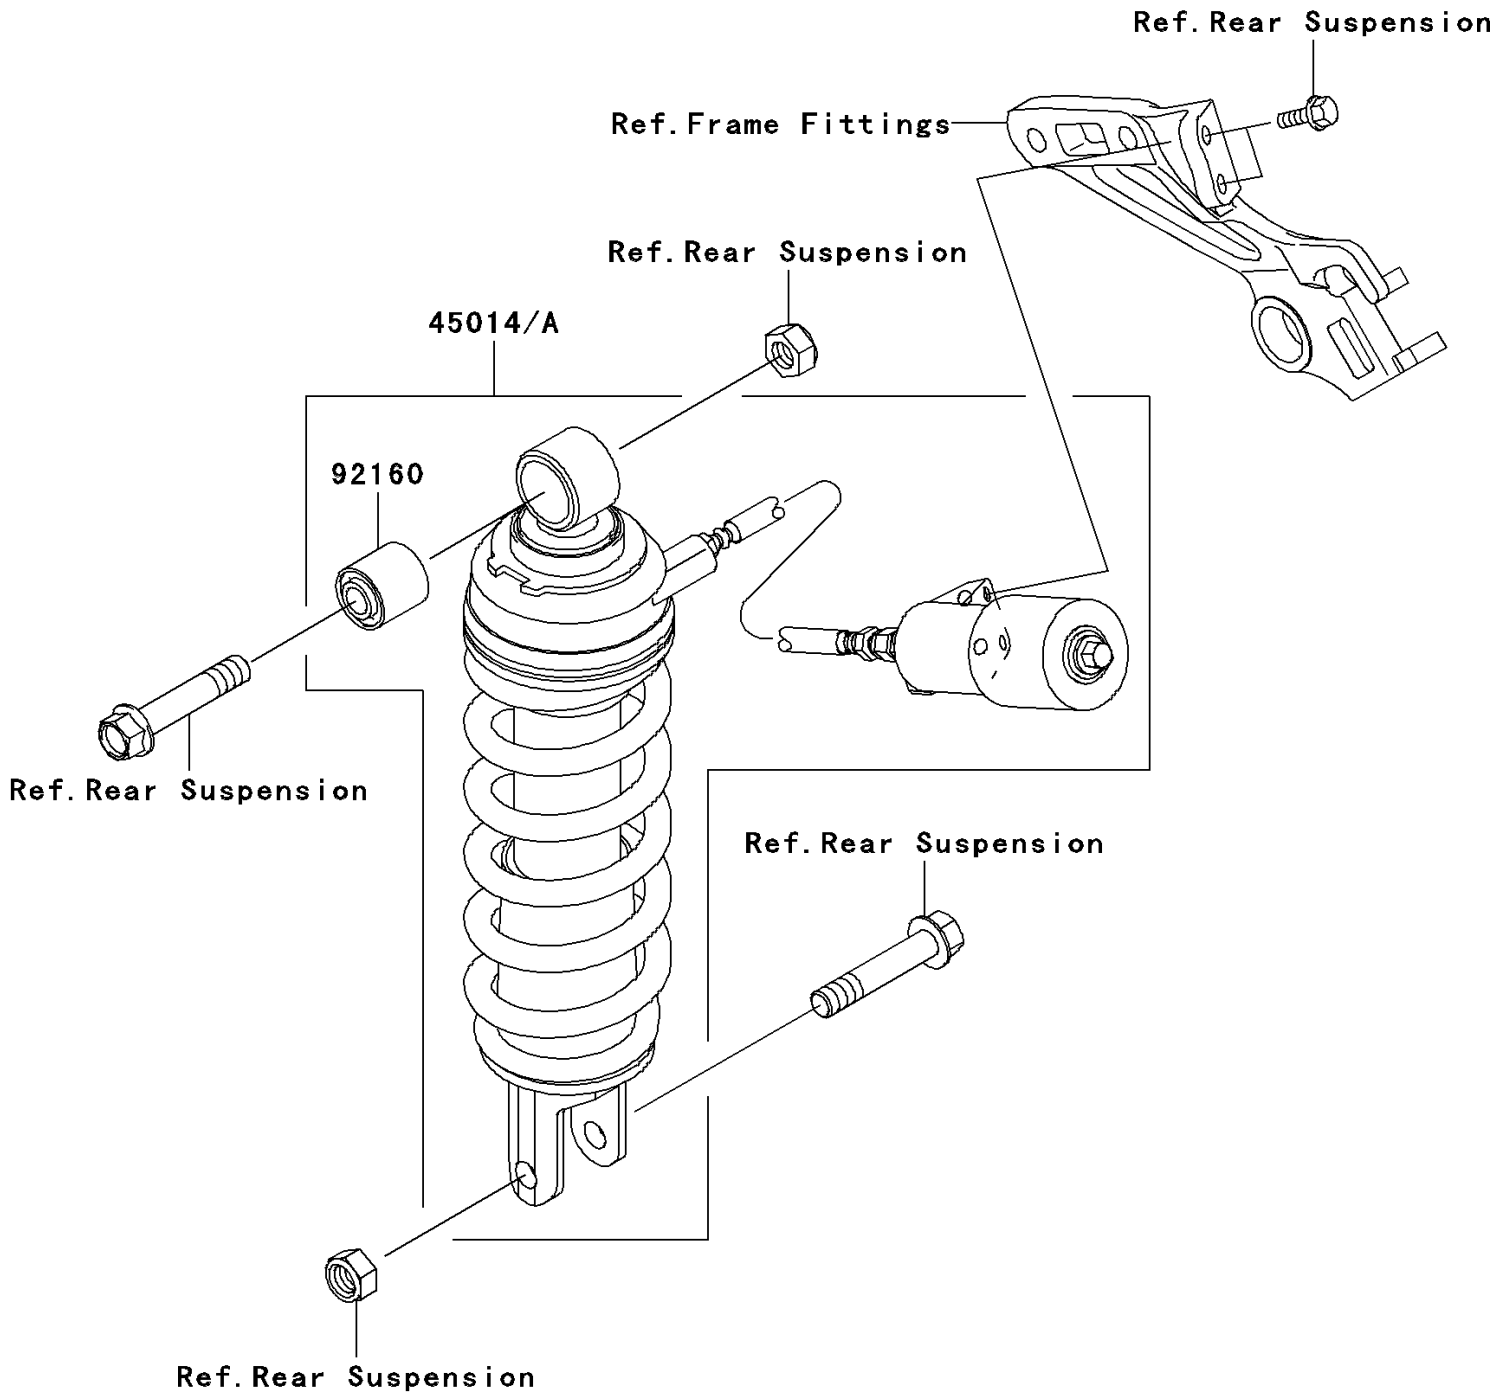

# 2005 ZZR1200 PARTS DIAGRAM

Shock Absorber(s)

F2280

## 2005 ZZR1200 PARTS LIST

### Shock Absorber(s)

ITEM NAME	PART NUMBER	QUANTITY
SHOCKABSORBER (Ref # 45014A)	45014-1834	1
DAMPER,SHOCKABSORBER (Ref # 92160)	92160-1161	1