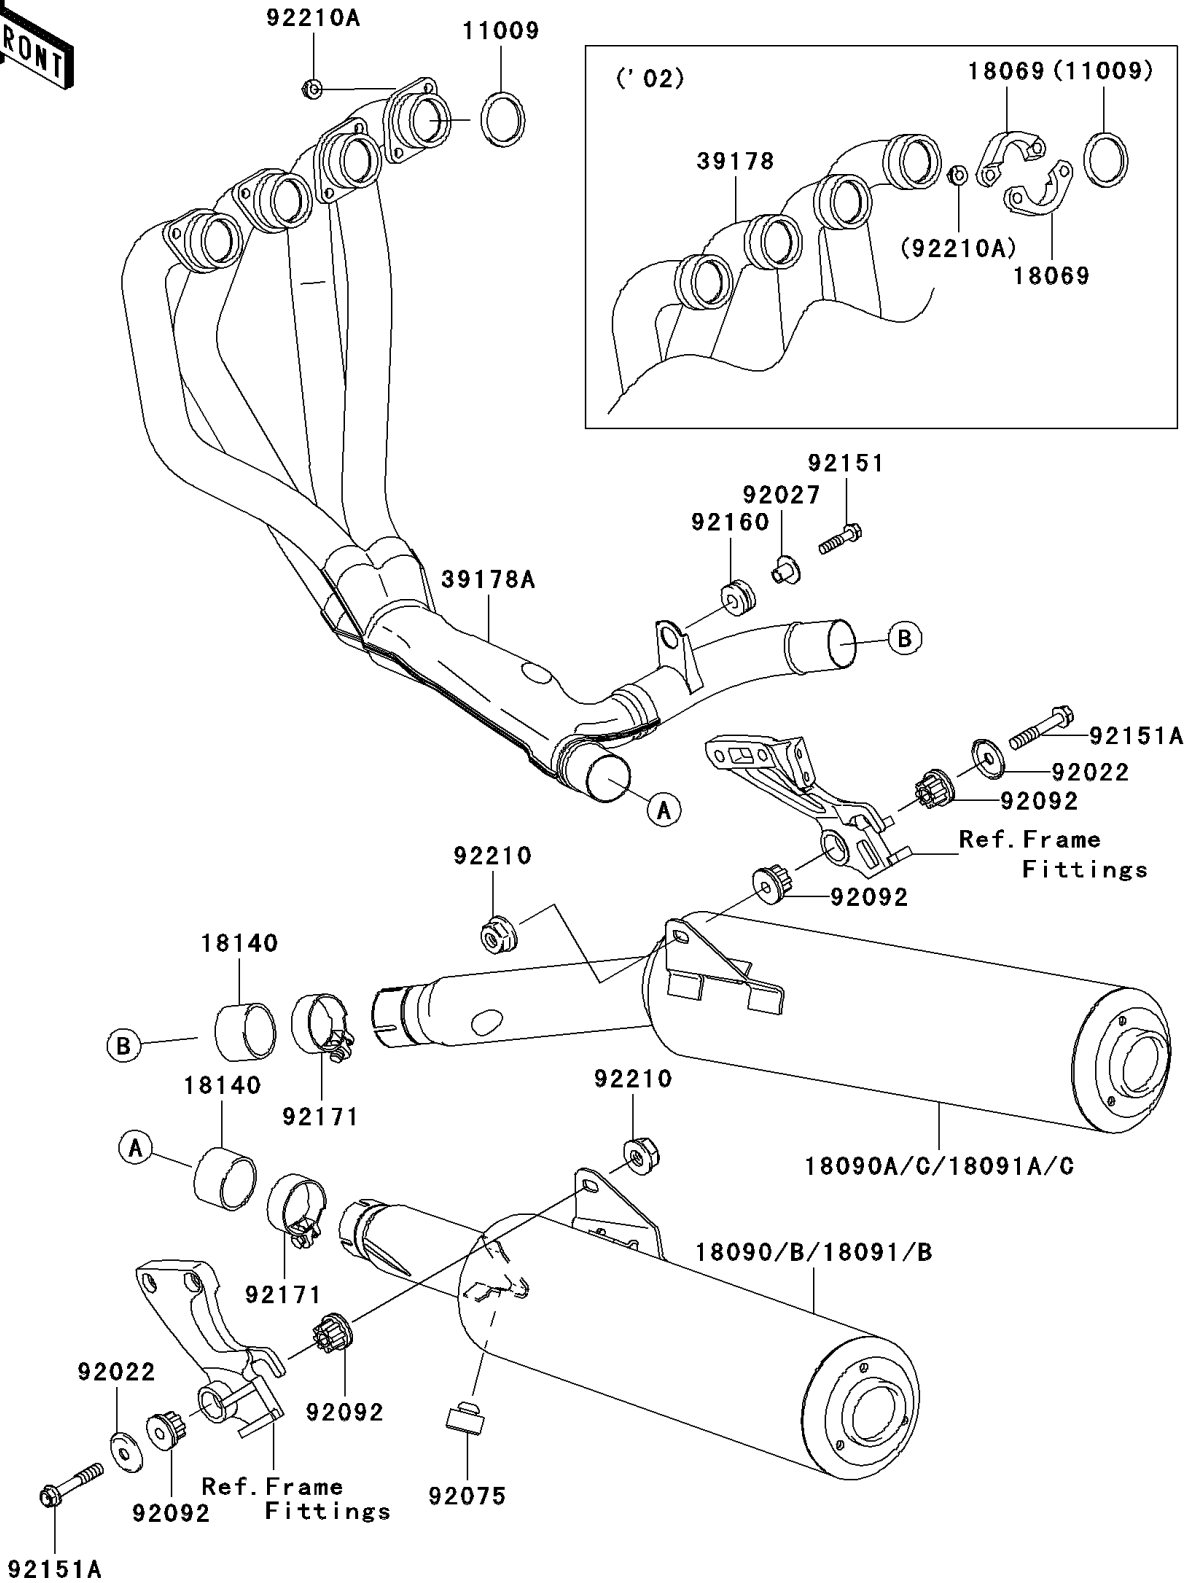

## 2003 ZZR1200 PARTS DIAGRAM

Muffler(s)

E1140

## 2003 ZZR1200 PARTS LIST

Muffler(s)

ITEM NAME	PART NUMBER	QUANTITY
GASKET,EXHAUST PIPE HOLDER (Ref # 11009)	11009-1840	1
GASKET-MUFFLER (Ref # 18140)	18140-1057	1
MANIFOLD-COMP-EXHAUST (Ref # 39178A)	39178-1358	1
WASHER (Ref # 92022)	92022-289	1
COLLAR,L=14 (Ref # 92027)	92027-1134	1
DAMPER (Ref # 92075)	92075-015	1
BUSHING-RUBBER,MUFFLER (Ref # 92092)	92092-1087	1
BOLT,FLANGED,8X35 (Ref # 92151)	92151-1537	1
BOLT,10X57 (Ref # 92151A)	92151-1771	1
DAMPER (Ref # 92160)	92160-1007	1
CLAMP (Ref # 92171)	92171-1568	1
NUT,10MM (Ref # 92210)	92210-1102	1
NUT,8MM (Ref # 92210A)	92210-1114	1
BODY-COMP-MUFFLER,LH (Ref # 18091)	18091-1071	1
BODY-COMP-MUFFLER,RH (Ref # 18091A)	18091-1072	1
BODY-COMP-MUFFLER,LH (Ref # 18091B)	18091-1075	1
BODY-COMP-MUFFLER,RH (Ref # 18091C)	18091-1076	1