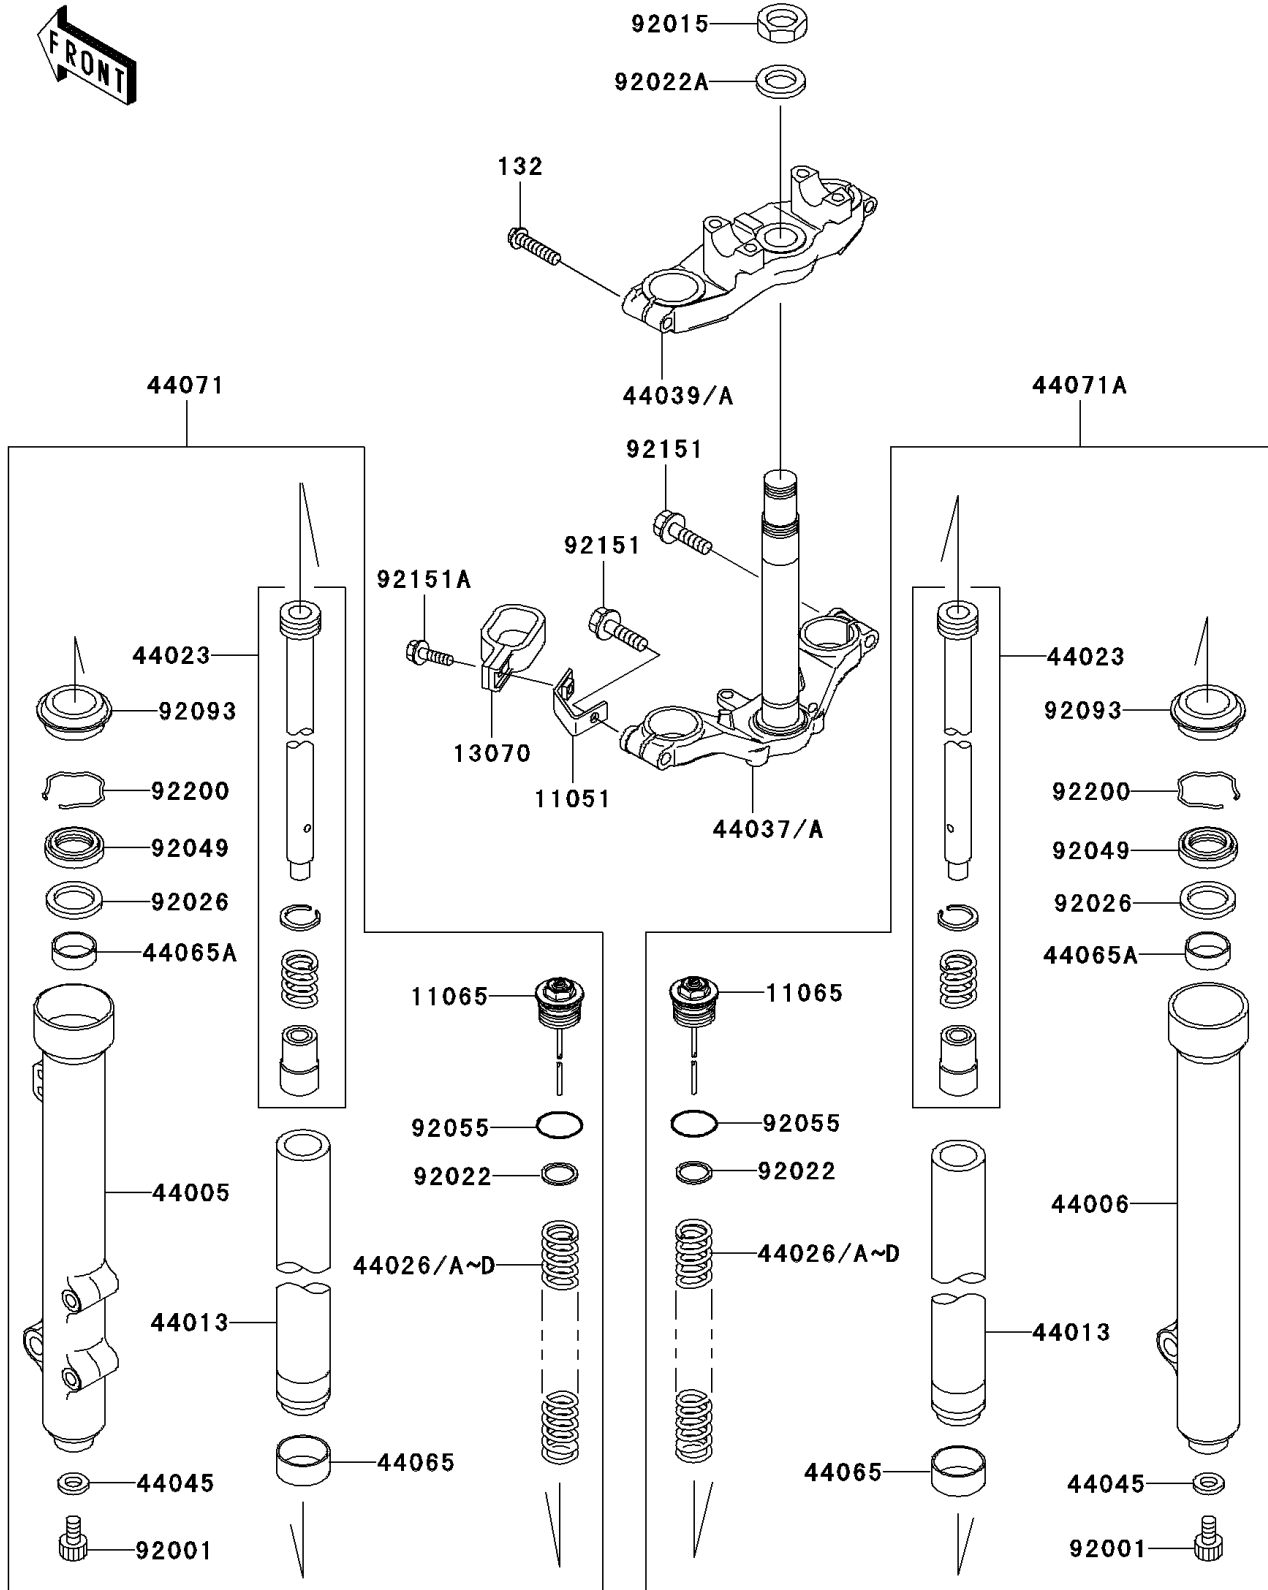

2008 KX™ 65 PARTS DIAGRAM

Front Fork(A7F-A9FA)

F2340A

2008 KX™ 65 PARTS LIST

Front Fork(A7F-A9FA)

ITEM NAME	PART NUMBER	QUANTITY
BOLT-FLANGED-SMALL,8X35 (Ref # 132)	132BA0835	2
BRACKET,BRAKE HOSE GUIDE (Ref # 11051)	11051-1892	1
CAP,FORK TOP (Ref # 11065)	11065-1225	2
GUIDE,BRAKE HOSE (Ref # 13070)	13070-1349	1
PIPE-LEFT FORK OUTER,P.SILVER (Ref # 44005)	44005-0042-458	1
PIPE-RIGHT FORK OUTER,P.SILVER (Ref # 44006)	44006-0042-458	1
PIPE-FORK INNER (Ref # 44013)	44013-1496	2
CYLINDER-SET-FORK (Ref # 44023)	44023-1161	2
SPRING-FRONT FORK,K=2.55N/MM (Ref # 44026)	44026-1735	2
SPRING-FRONT FORK,K=2.65N/MM (Ref # 44026A)	44026-1736	2
SPRING-FRONT FORK,K=2.75N/MM (Ref # 44026B)	44026-1737	2
SPRING-FRONT FORK,K=2.84N/MM (Ref # 44026C)	44026-1738	2
SPRING-FRONT FORK,K=2.45N/MM (Ref # 44026D)	44026-1739	2
HOLDER-FORK UNDER,P.SILVER (Ref # 44037A)	44037-0023-458	1
HOLDER-FORK UPPER,P.SILVER (Ref # 44039A)	44039-0022-458	1
GASKET,FORK CYLINDER BOLT (Ref # 44045)	44045-051	2
BUSHING-FRONT FORK,INNER PIPE (Ref # 44065)	44065-1123	2
BUSHING-FRONT FORK (Ref # 44065A)	44065-1133	2
DAMPER-ASSY,FORK,LH,P.SILVER (Ref # 44071)	44071-0295-458	1
DAMPER-ASSY,FORK,RH,P.SILVER (Ref # 44071A)	44071-0296-458	1
BOLT,FORK CYLINDER (Ref # 92001)	92001-1464	2
NUT,STEERING STEM,22MM (Ref # 92015)	92015-1653	1
WASHER,FORK SPRING (Ref # 92022)	92022-1841	2
WASHER,STEERING STEM (Ref # 92022A)	92022-1873	1
SPACER (Ref # 92026)	92026-1365	2
SEAL-OIL,FORK OUTER TUBE (Ref # 92049)	92049-1524	2
RING-O,FORK TOP (Ref # 92055)	92055-1367	2
SEAL,FORK OUTER TUBE (Ref # 92093)	92093-1519	2
BOLT,FLANGED,10X35 (Ref # 92151)	92151-1636	2

2008 KX™ 65 PARTS LIST

Front Fork(A7F-A9FA)

ITEM NAME	PART NUMBER	QUANTITY
BOLT,FLANGED,5X16 (Ref # 92151A)	92151-1637	1
WASHER (Ref # 92200)	92200-1496	2