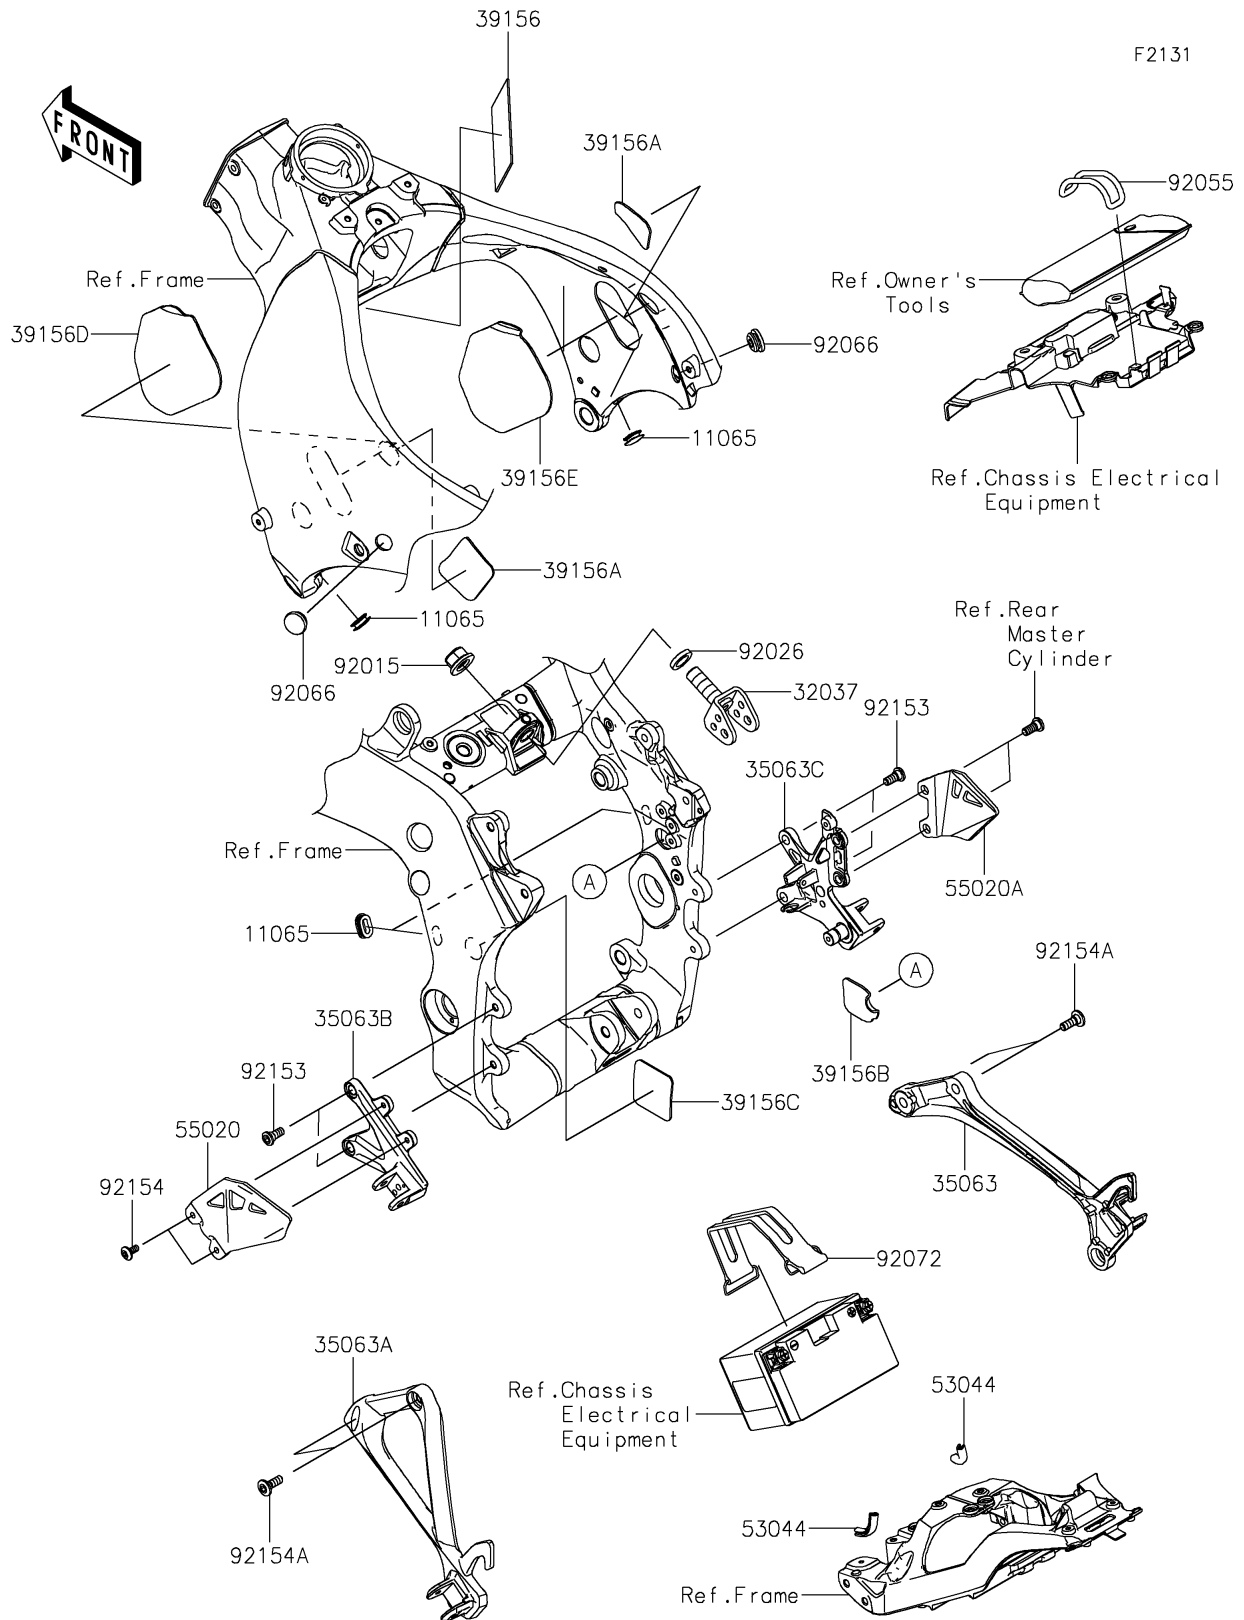

2025 Ninja ZX-10R ABS PARTS DIAGRAM

Frame Fittings

2025 Ninja ZX-10R ABS PARTS LIST

Frame Fittings

ITEM NAME	PART NUMBER	QUANTITY
CAP (Ref # 11065)	11065-0095	4
BRACKET-SHOCKABSORBER (Ref # 32037)	32037-0149	1
STAY,RR STEP,RH,F.S.BLACK (Ref # 35063)	35063-0700-18R	1
STAY,RR STEP,LH,F.S.BLACK (Ref # 35063A)	35063-0852-18R	1
STAY,FR STEP,LH,F.S.BLACK (Ref # 35063B)	35063-1521-18R	1
STAY,FR STEP,RH,F.S.BLACK (Ref # 35063C)	35063-1522-18R	1
PAD,50X115X2 (Ref # 39156)	39156-0923	1
PAD,55X55X2 (Ref # 39156A)	39156-1961	2
PAD,45X50.5X2 (Ref # 39156B)	39156-1964	1
PAD,55.5X55.5X0.5 (Ref # 39156C)	39156-2116	1
PAD,LH (Ref # 39156D)	39156-2213	1
PAD,RH (Ref # 39156E)	39156-2214	1
TRIM,L=40 (Ref # 53044)	53044-0012	2
GUARD,FR STEP,LH (Ref # 55020)	55020-0569	1
GUARD,FR STEP,RH (Ref # 55020A)	55020-1944	1
NUT,FLANGED,16MM (Ref # 92015)	92015-1316	1
SPACER,16.5X26X4.6 (Ref # 92026)	92026-0913	1
RING-O,54.6X5.7 (Ref # 92055)	92055-0881	1
PLUG,17MM (Ref # 92066)	92066-1320	2
BAND,L=168 (Ref # 92072)	92072-1306	1
BOLT,SOCKET,8X20 (Ref # 92153)	92153-1621	4
BOLT,SOCKET,6X14 (Ref # 92154)	92154-1735	2
BOLT,SOCKET,8X23 (Ref # 92154A)	92154-1968	4