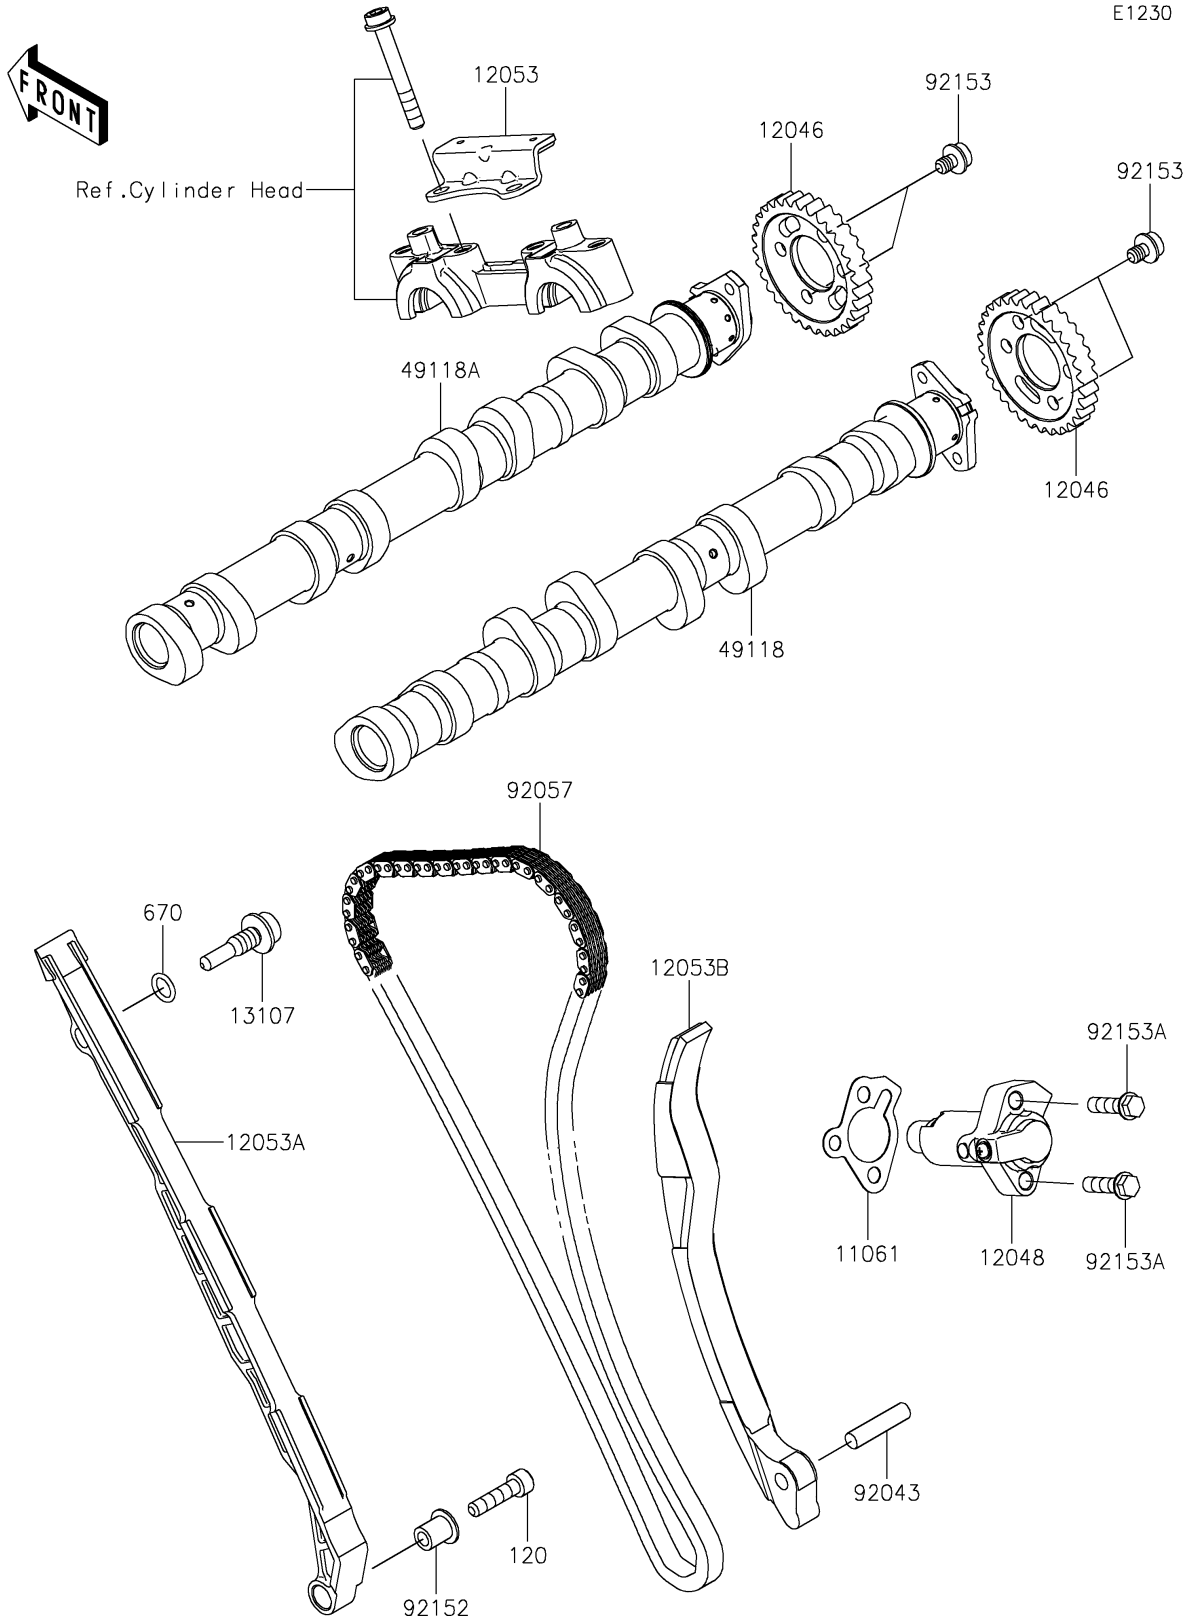

2025 Ninja ZX-10R ABS PARTS DIAGRAM

Camshaft(s)/Tensioner

2025 Ninja ZX-10R ABS PARTS LIST

Camshaft(s)/Tensioner

ITEM NAME	PART NUMBER	QUANTITY
GASKET,TENSIONER (Ref # 11061)	11061-0796	1
SPROCKET,32T (Ref # 12046)	12046-0610	2
TENSIONER-ASSY (Ref # 12048)	12048-0120	1
GUIDE-CHAIN,UPP (Ref # 12053)	12053-0264	1
GUIDE-CHAIN,FR (Ref # 12053A)	12053-0265	1
GUIDE-CHAIN,RR (Ref # 12053B)	12053-0266	1
SHAFT,CHAIN GUIDE (Ref # 13107)	13107-0157	1
CAMSHAFT-COMP,INTAKE (Ref # 49118)	49118-0966	1
CAMSHAFT-COMP,EXHAUST (Ref # 49118A)	49118-0967	1
PIN,7X30.7 (Ref # 92043)	92043-0062	1
CHAIN,98XRH2020-128N2 (Ref # 92057)	92057-0755	1
COLLAR (Ref # 92152)	92152-0413	1
BOLT,FLANGED,6X8 (Ref # 92153)	92153-0455	4
BOLT,FLANGED-SMALL,6X22 (Ref # 92153A)	92153-1560	2
BOLT-SOCKET,6X25 (Ref # 120)	120CA0625	1
O RING,9MM (Ref # 670)	670D1509	1