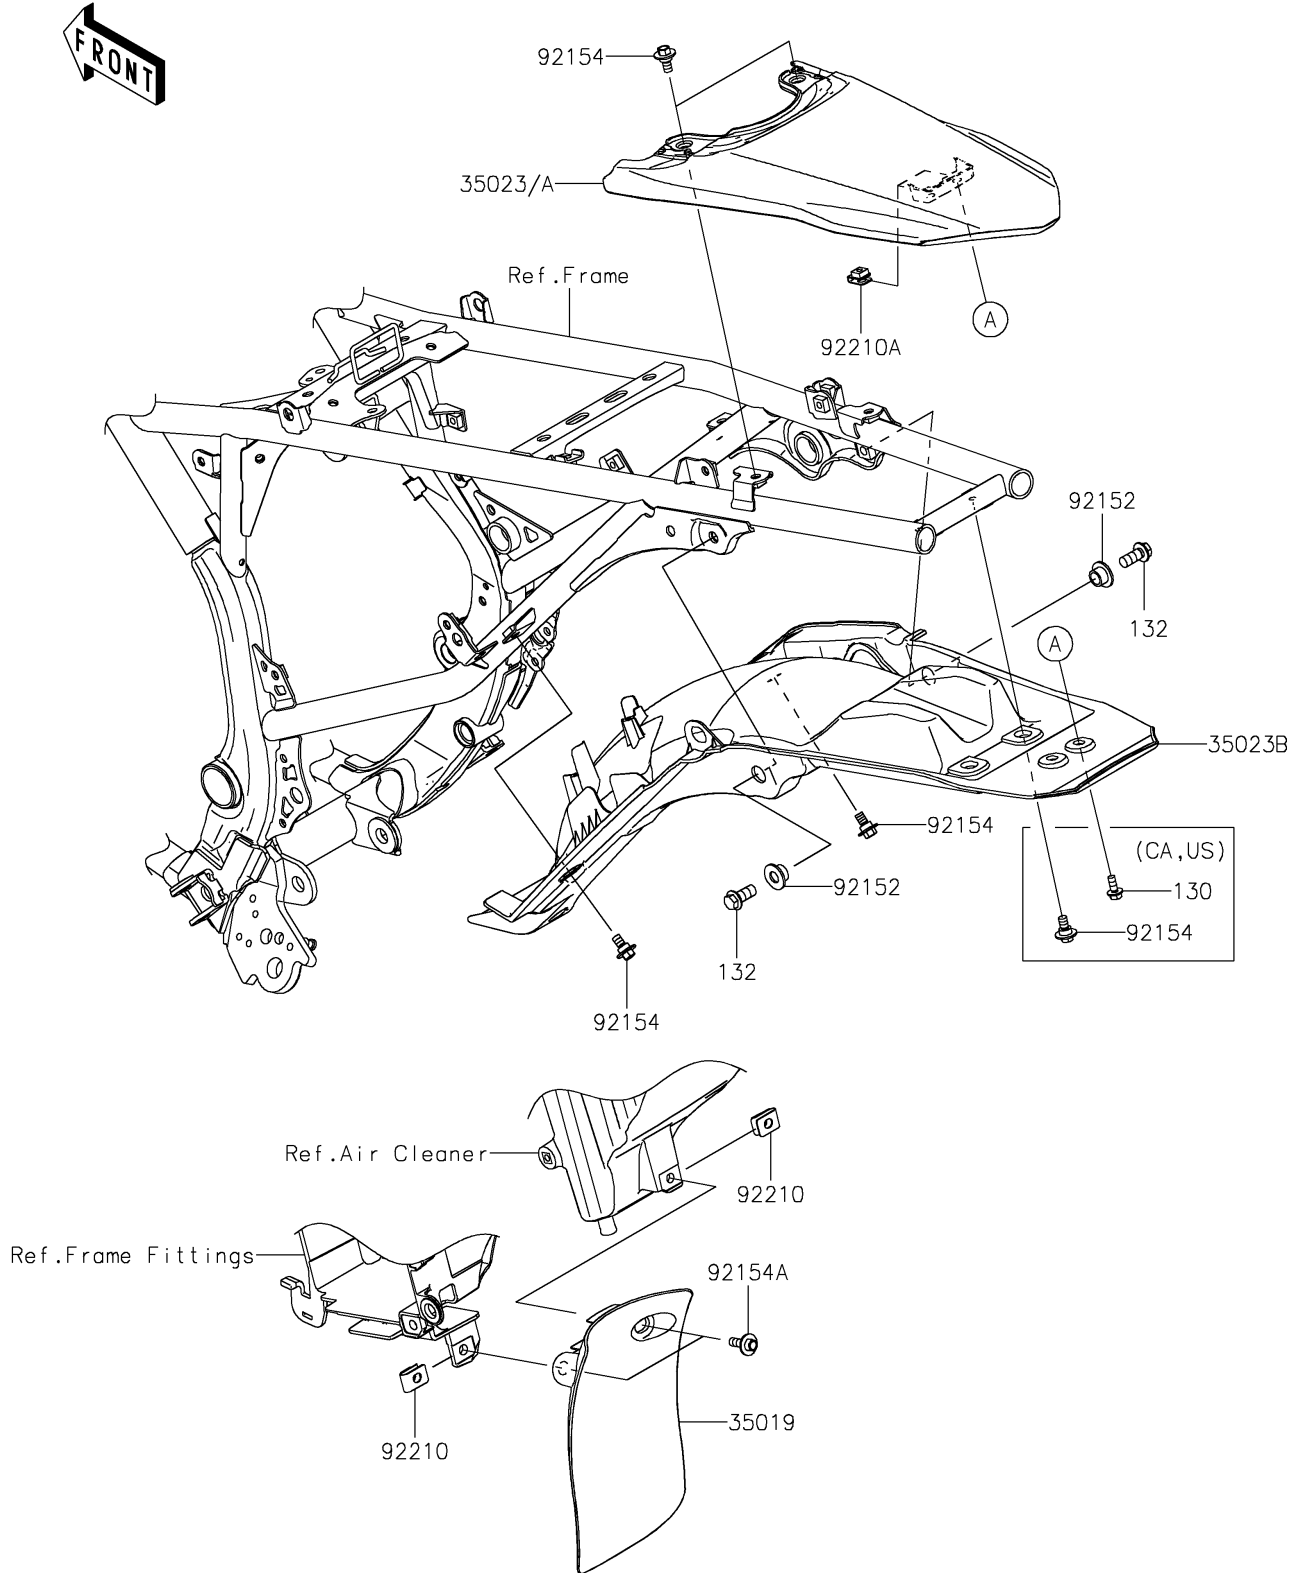

2025 KLX® 230R S PARTS DIAGRAM

Rear Fender(s)

F2172

2025 KLX® 230R S PARTS LIST

Rear Fender(s)

ITEM NAME	PART NUMBER	QUANTITY
FLAP (Ref # 35019)	35019-0664	1
FENDER-REAR,L.GREEN (Ref # 35023)	35023-0502-290	1
FENDER-REAR,B.GRAY (Ref # 35023A)	35023-0502-67A	1
FENDER-REAR (Ref # 35023B)	35023-0504	1
COLLAR (Ref # 92152)	92152-2542	2
BOLT,FLANGED,6X13 (Ref # 92154)	92154-4411	6
BOLT,FLANGED,6X14 (Ref # 92154A)	92154-7286	2
NUT,6MM (Ref # 92210)	92210-0218	2
NUT,PLATE,5MM (Ref # 92210A)	92210-0262	2
BOLT-FLANGED,5X12 (Ref # 130)	130BB0512	2
BOLT-FLANGED-SMALL,8X18 (Ref # 132)	132BA0818	2
BOLT,FLANGED,6X13 (Ref # 92154)	92154-4411	4