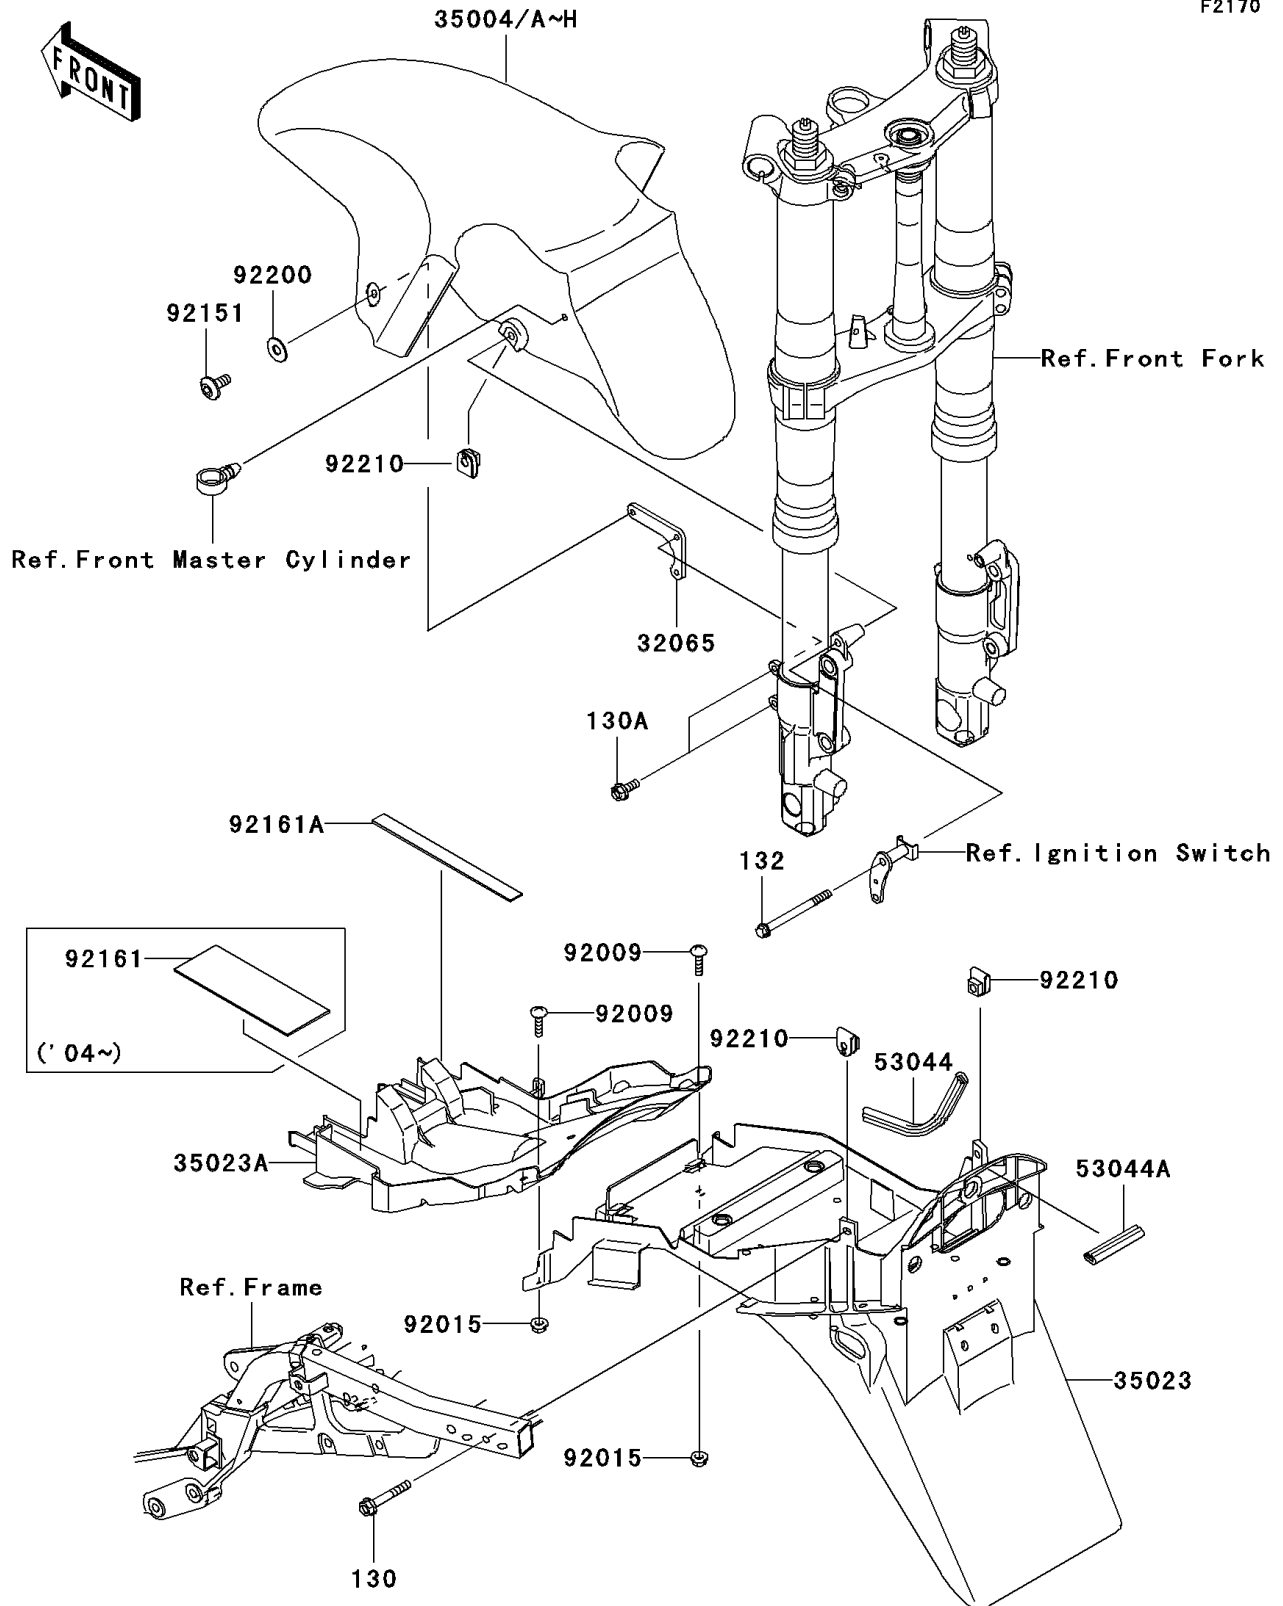

## 2005 Ninja® ZX™-12R PARTS DIAGRAM

Fenders

F2170

## 2005 Ninja® ZX™-12R PARTS LIST

### Fenders

ITEM NAME	PART NUMBER	QUANTITY
BOLT-FLANGED,6X40,BLACK (Ref # 130)	130J0640	1
BOLT-FLANGED (Ref # 130A)	130V0616	1
BOLT-FLANGED-SMALL (Ref # 132)	132J0670	1
BRACKET-FENDER (Ref # 32065)	32065-1358	1
FENDER-FRONT,M.S.BLACK (Ref # 35004F)	35004-1454-660	1
FENDER-REAR,RR (Ref # 35023)	35023-1582	1
FENDER-REAR,FR (Ref # 35023A)	35023-1585	1
TRIM (Ref # 53044)	53044-1137	1
TRIM,L=48 (Ref # 53044A)	53044-1324	1
SCREW,5X20,BLACK (Ref # 92009)	92009-1656	1
NUT,LOCK,FLANGED,5MM (Ref # 92015)	92015-1752	1
BOLT,SOCKET,6X14 (Ref # 92151)	92151-1654	1
DAMPER,REAR FENDER (Ref # 92161)	92161-0172	1
DAMPER (Ref # 92161A)	92161-1169	1
WASHER,6.5X14X1 (Ref # 92200)	92200-1388	1
NUT,6MM (Ref # 92210)	92210-1355	1
FENDER-FRONT,C.P.BLUE (Ref # 35004H)	35004-1454-723	1