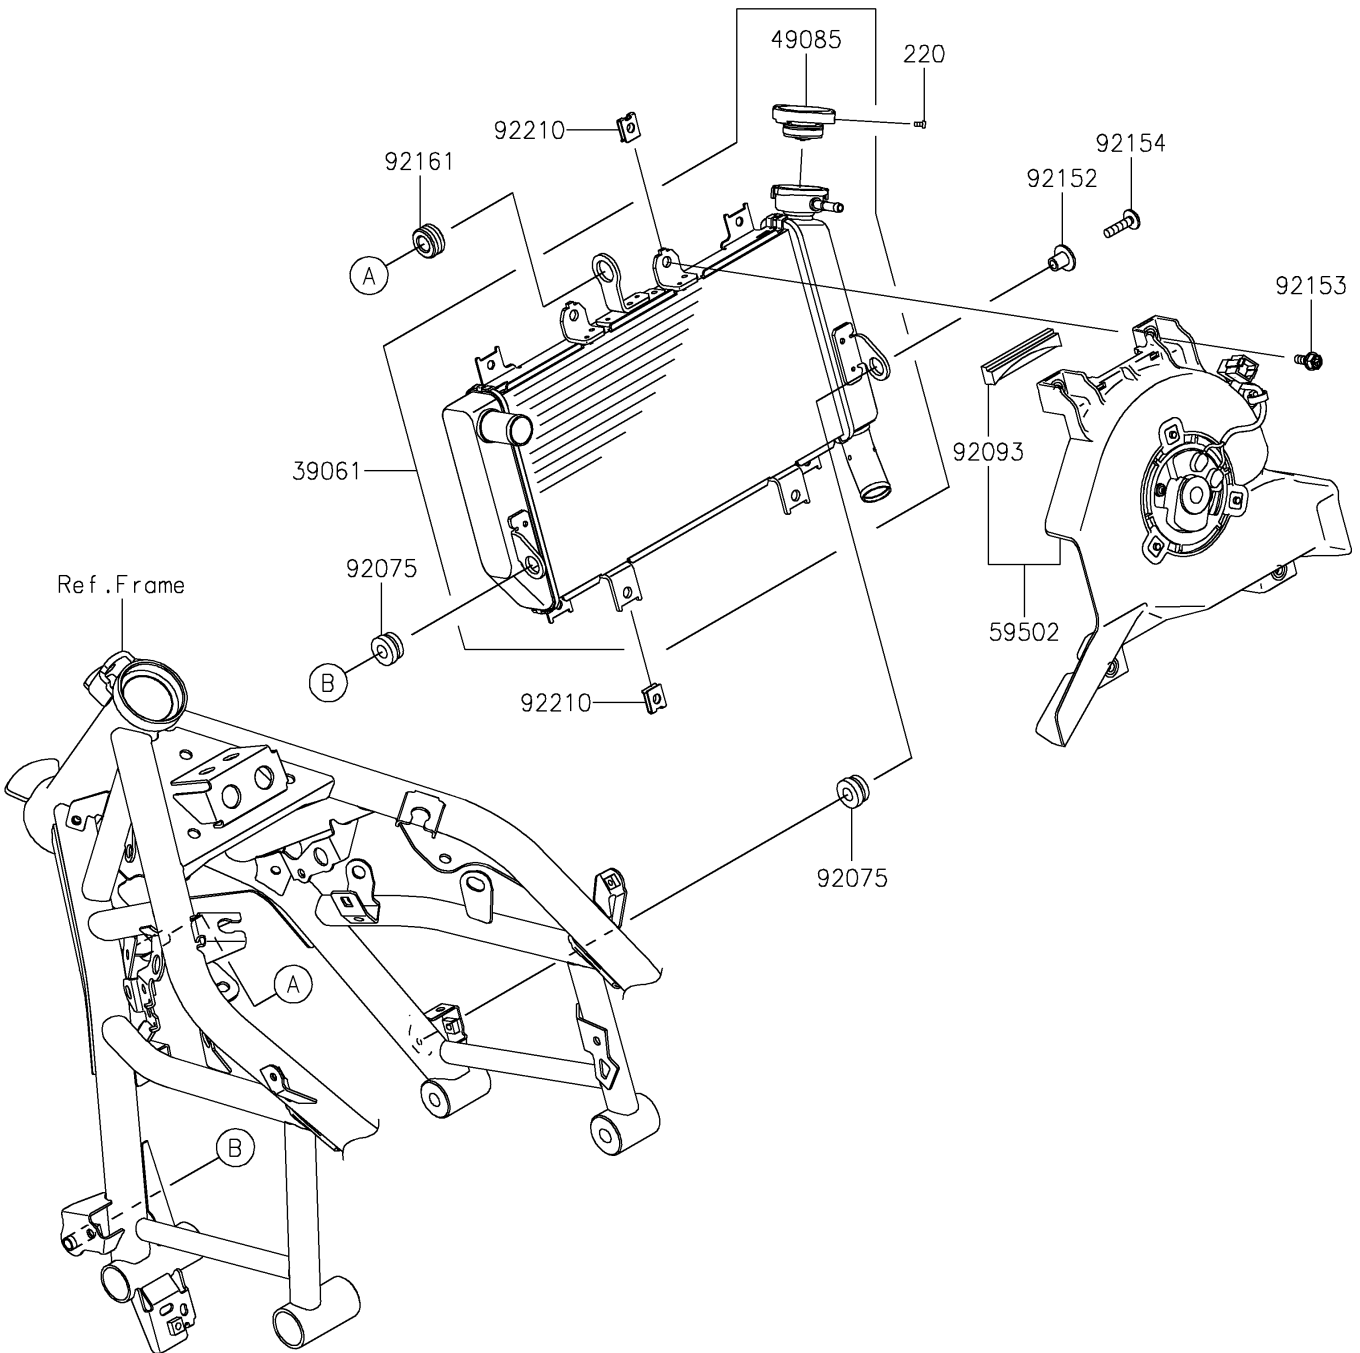

2025 Eliminator SE ABS PARTS DIAGRAM

Radiator

E3032

2025 Eliminator SE ABS PARTS LIST

Radiator

ITEM NAME	PART NUMBER	QUANTITY
RADIATOR-ASSY (Ref # 39061)	39061-0921	1
CAP-ASSY-PRESSURE (Ref # 49085)	49085-0016	1
FAN-ASSY (Ref # 59502)	59502-0646	1
DAMPER,RUBBER (Ref # 92075)	92075-1123	2
SEAL (Ref # 92093)	92093-0713	1
COLLAR (Ref # 92152)	92152-2852	1
BOLT (Ref # 92153)	92153-0531	4
BOLT,SOCKET,6X25 (Ref # 92154)	92154-4306	1
DAMPER (Ref # 92161)	92161-2080	1
NUT (Ref # 92210)	92210-1323	4
SCREW-PAN-CROS,3X6 (Ref # 220)	220AB0306	1