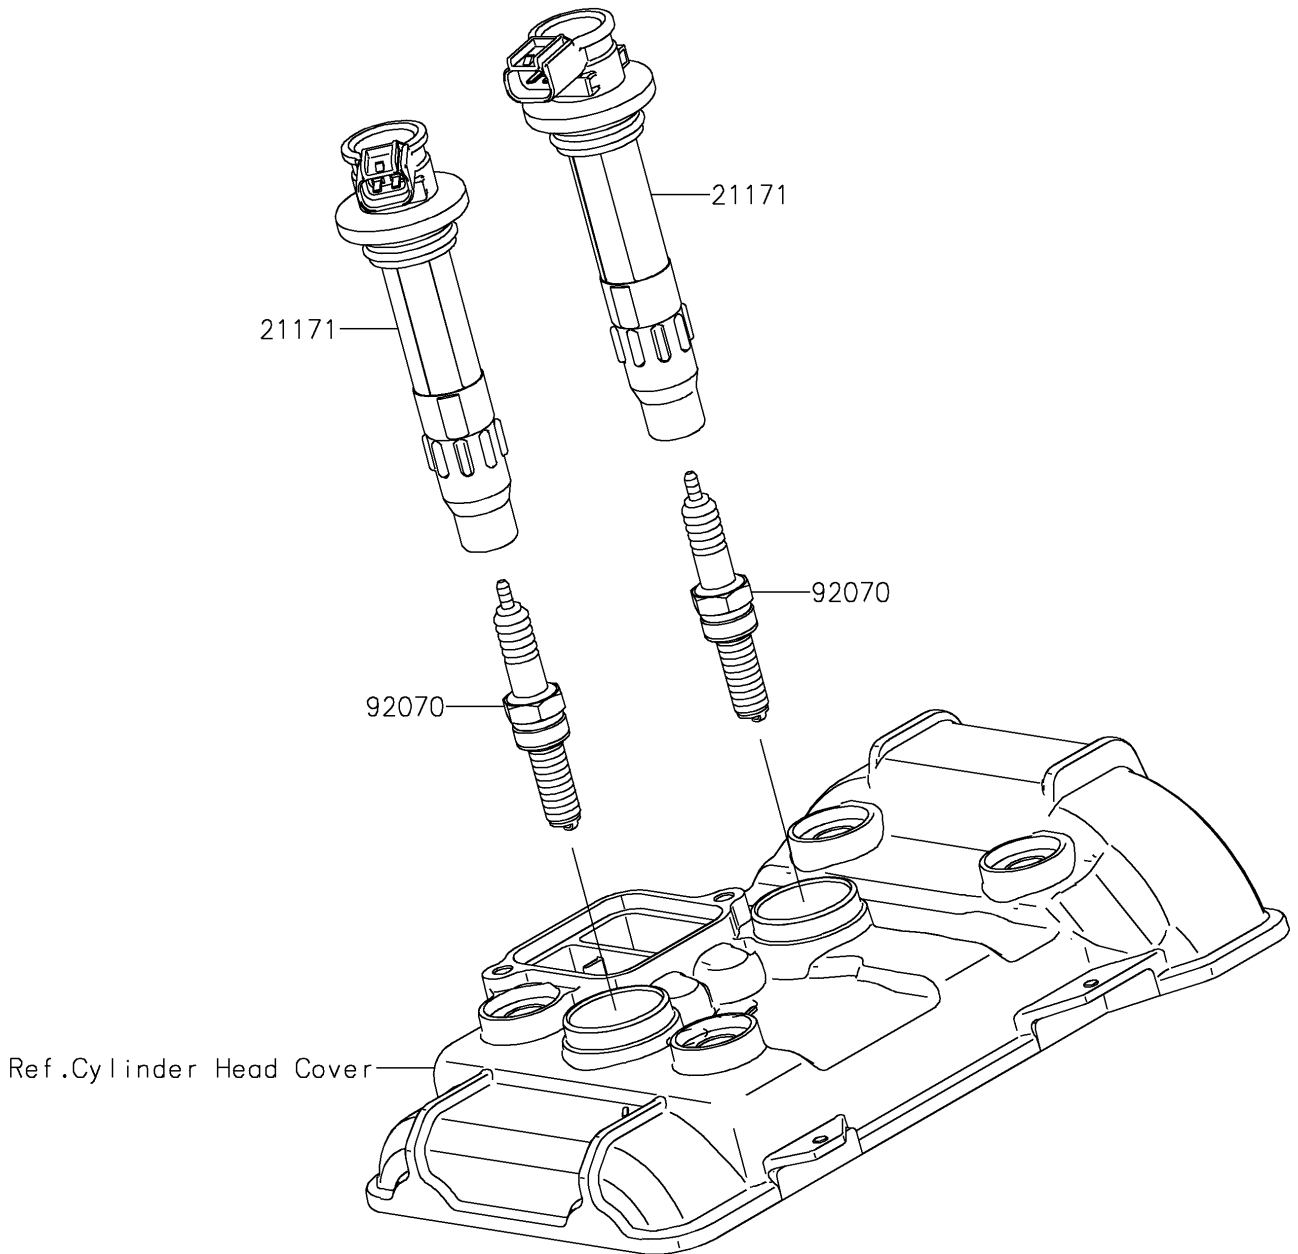

2025 Eliminator SE ABS PARTS DIAGRAM

Ignition System

E1830

2025 Eliminator SE ABS PARTS LIST

Ignition System

ITEM NAME	PART NUMBER	QUANTITY
COIL-ASSY-IGNITION (Ref # 21171)	21171-0751	2
PLUG-SPARK,LMAR9G(NGK) (Ref # 92070)	92070-0716	2