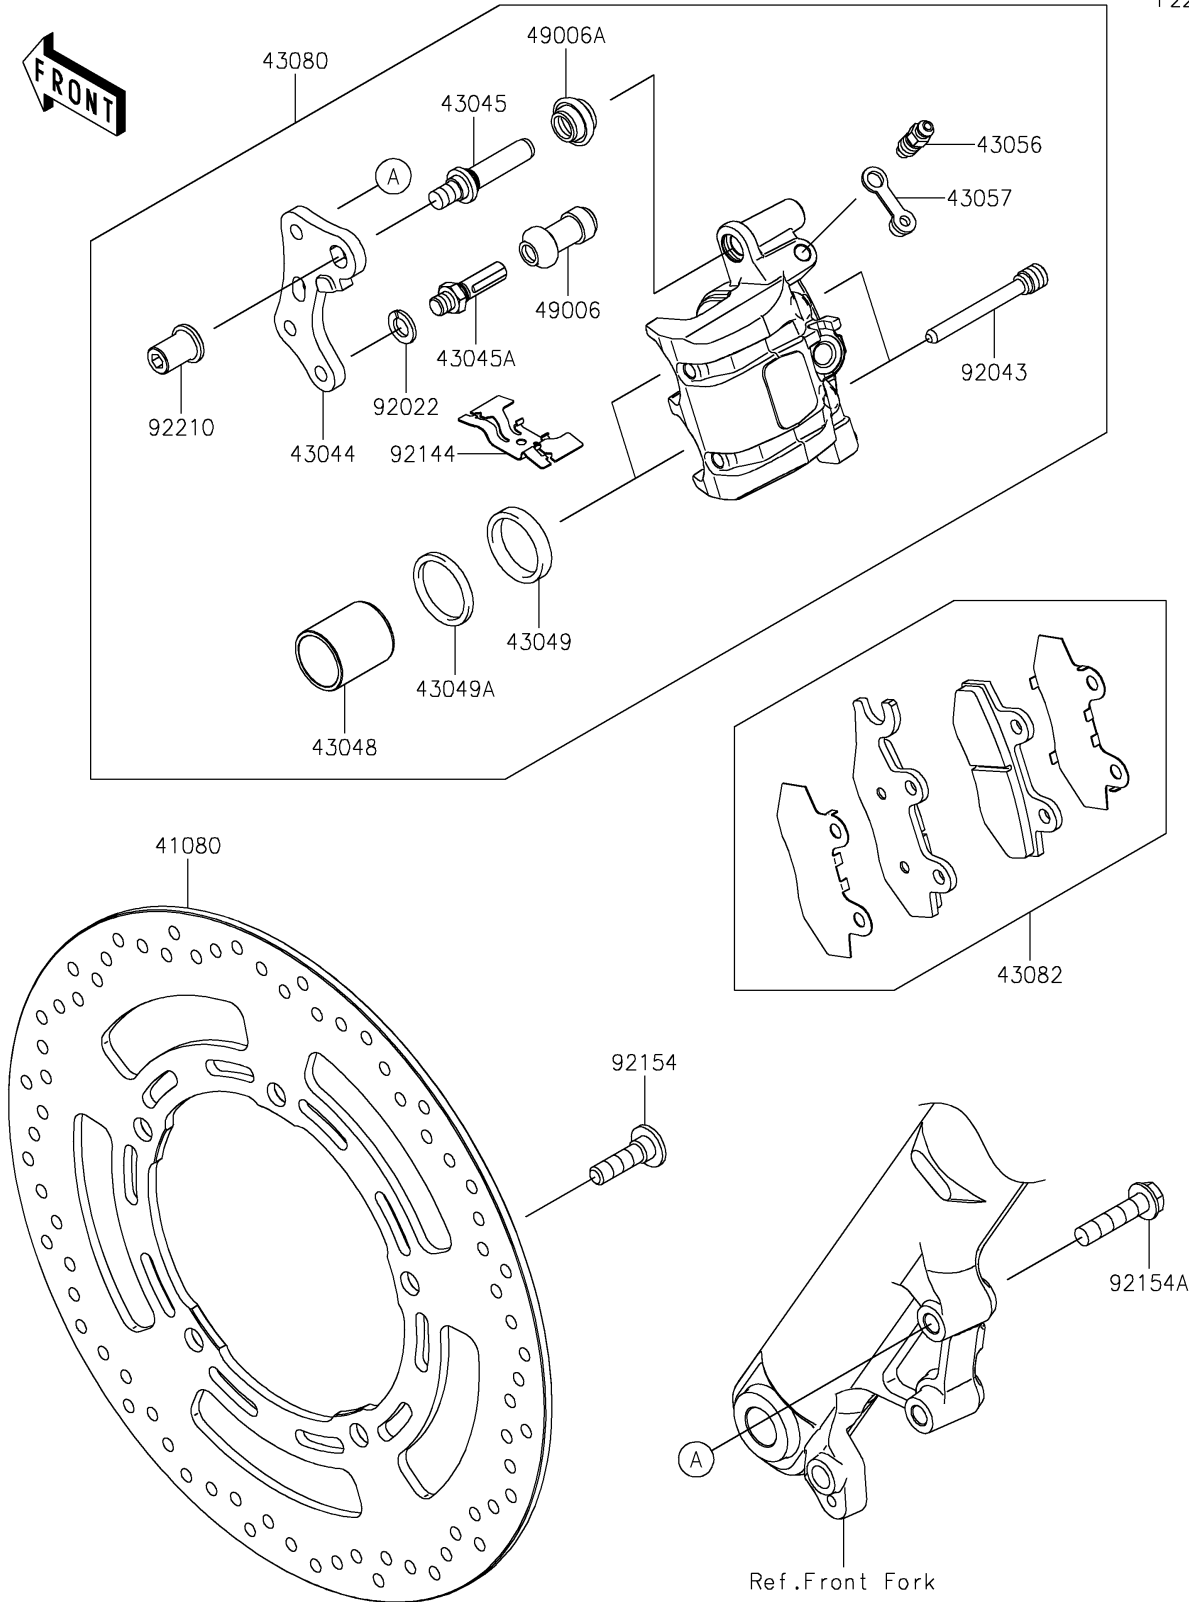

2025 Eliminator PARTS DIAGRAM

Front Brake

F2292

2025 Eliminator PARTS LIST

Front Brake

ITEM NAME	PART NUMBER	QUANTITY
DISC,FR (Ref # 41080)	41080-0747	1
HOLDER-COMP-CALIPER (Ref # 43044)	43044-1112	1
SHAFT-CALIPER (Ref # 43045)	43045-0013	1
SHAFT-CALIPER (Ref # 43045A)	43045-1010	1
PISTON-CALIPER (Ref # 43048)	43048-1068	2
PACKING,PISTON SEAL (Ref # 43049)	43049-1060	2
PACKING,PISTON SEAL (Ref # 43049A)	43049-1061	2
BREATHER-BRAKE (Ref # 43056)	43056-0004	1
CAP-BREATHER (Ref # 43057)	43057-1001	1
CALIPER-SUB-ASSY,FR,BLACK (Ref # 43080)	43080-0244-DJ	1
PAD-ASSY-BRAKE (Ref # 43082)	43082-0215	1
BOOT,CALIPER (Ref # 49006)	49006-1088	1
BOOT,CALIPER (Ref # 49006A)	49006-1242	1
WASHER,WAVE (Ref # 92022)	92022-1373	1
PIN,HANGER (Ref # 92043)	92043-1507	2
SPRING,PAD (Ref # 92144)	92144-1847	1
BOLT,SOCKET,8X30 (Ref # 92154)	92154-1865	5
BOLT,FLANGED,8X35 (Ref # 92154A)	92154-4406	2
NUT (Ref # 92210)	92210-0615	1