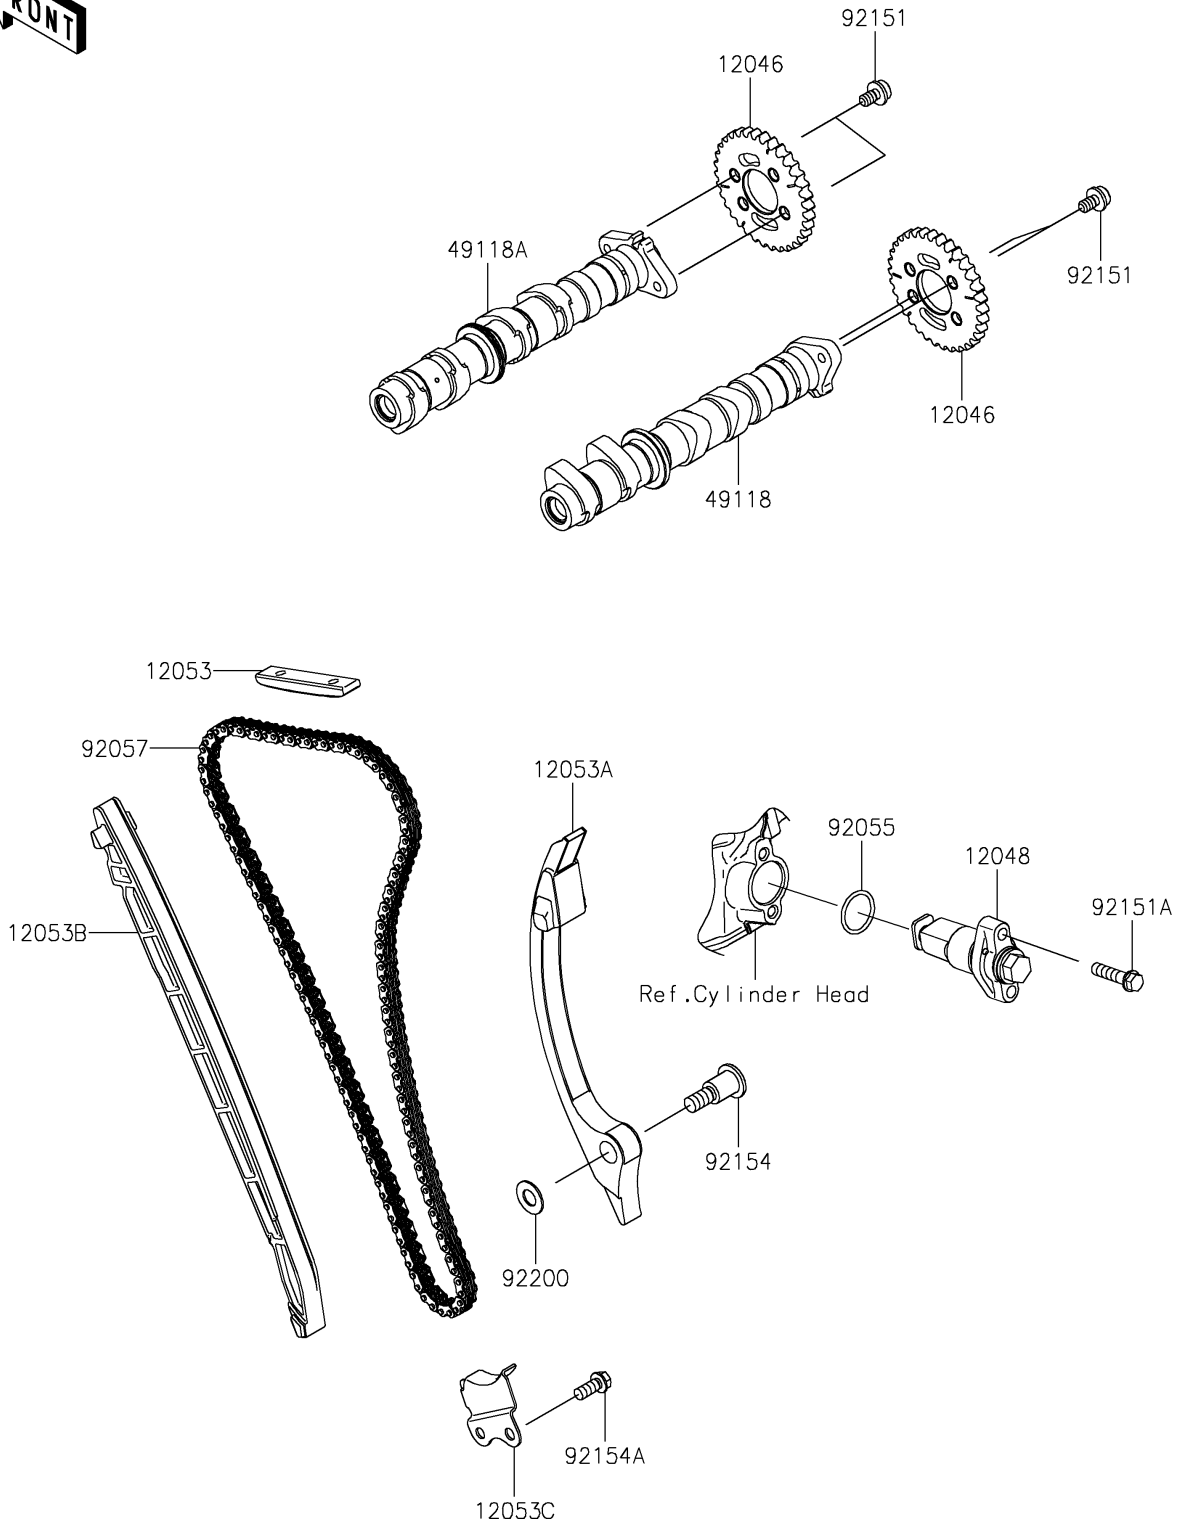

2024 ELIMINATOR® PARTS DIAGRAM

Camshaft(s)/Tensioner

E1230

2024 ELIMINATOR® PARTS LIST

Camshaft(s)/Tensioner

ITEM NAME	PART NUMBER	QUANTITY
SPROCKET,34T (Ref # 12046)	12046-0599	2
TENSIONER-ASSY (Ref # 12048)	12048-0132	1
GUIDE-CHAIN,UPP (Ref # 12053)	12053-0051	1
GUIDE-CHAIN,RR (Ref # 12053A)	12053-0244	1
GUIDE-CHAIN,FR (Ref # 12053B)	12053-0245	1
GUIDE-CHAIN,LWR (Ref # 12053C)	12053-0246	1
CAMSHAFT-COMP,INTAKE (Ref # 49118)	49118-1272	1
CAMSHAFT-COMP,EXHAUST (Ref # 49118A)	49118-1273	1
RING-O,18.8X1.9 (Ref # 92055)	92055-086	1
CHAIN,CAM,92RH2015 126M (Ref # 92057)	92057-0602	1
BOLT,SOCKET,6X10 (Ref # 92151)	92151-1829	4
BOLT,FLANGED-SMALL,6X25 (Ref # 92151A)	92151-1930	2
BOLT,SOCKET,8X29.2 (Ref # 92154)	92154-0953	1
BOLT,FLANGED,6X14 (Ref # 92154A)	92154-2907	1
WASHER,9X18X1 (Ref # 92200)	92200-1954	1