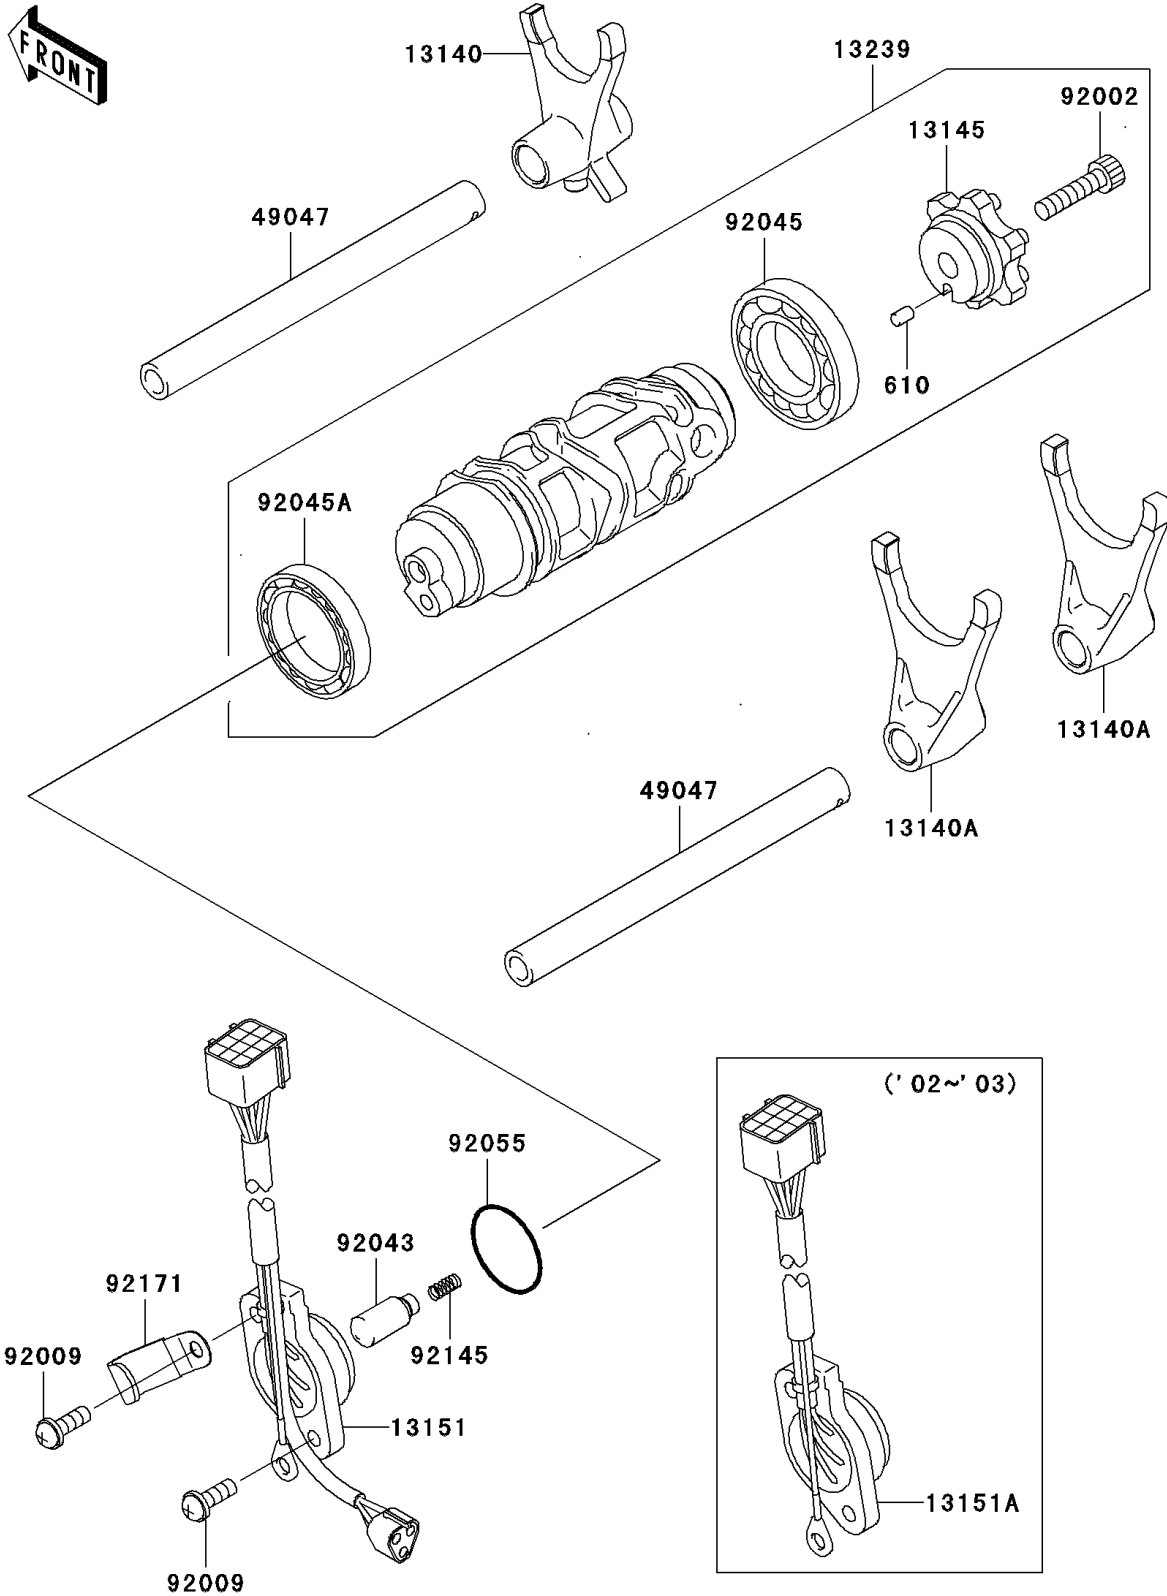

2005 Ninja[®] ZX[™]-12R

PARTS DIAGRAM

Gear Change Drum/Shift Fork(s)

E1362

2005 Ninja® ZX™-12R

PARTS LIST

Gear Change Drum/Shift Fork(s)

ITEM NAME	PART NUMBER	QUANTITY
ROLLER,4X6 (Ref # 610)	610A0406	1
FORK-SHIFT,INPUT (Ref # 13140)	13140-1290	1
FORK-SHIFT,OUTPUT (Ref # 13140A)	13140-1291	2
CAM-CHANGE DRUM (Ref # 13145)	13145-1090	1
SWITCH-COMP,NEUTRAL (Ref # 13151)	13151-0014	1
DRUM-ASSY-CHANGE (Ref # 13239)	13239-1208	1
ROD-SHIFT (Ref # 49047)	49047-1103	2
BOLT,SOCKET,6X25 (Ref # 92002)	92002-1696	1
SCREW (Ref # 92009)	92009-1895	2
PIN (Ref # 92043)	92043-1654	1
BEARING-BALL,16005(NTN) (Ref # 92045)	92045-1045	1
BEARING-BALL,6806 (Ref # 92045A)	92045-1152	1
RING-O (Ref # 92055)	92055-091	1
SPRING (Ref # 92145)	92145-1414	1
CLAMP (Ref # 92171)	92171-1126	1