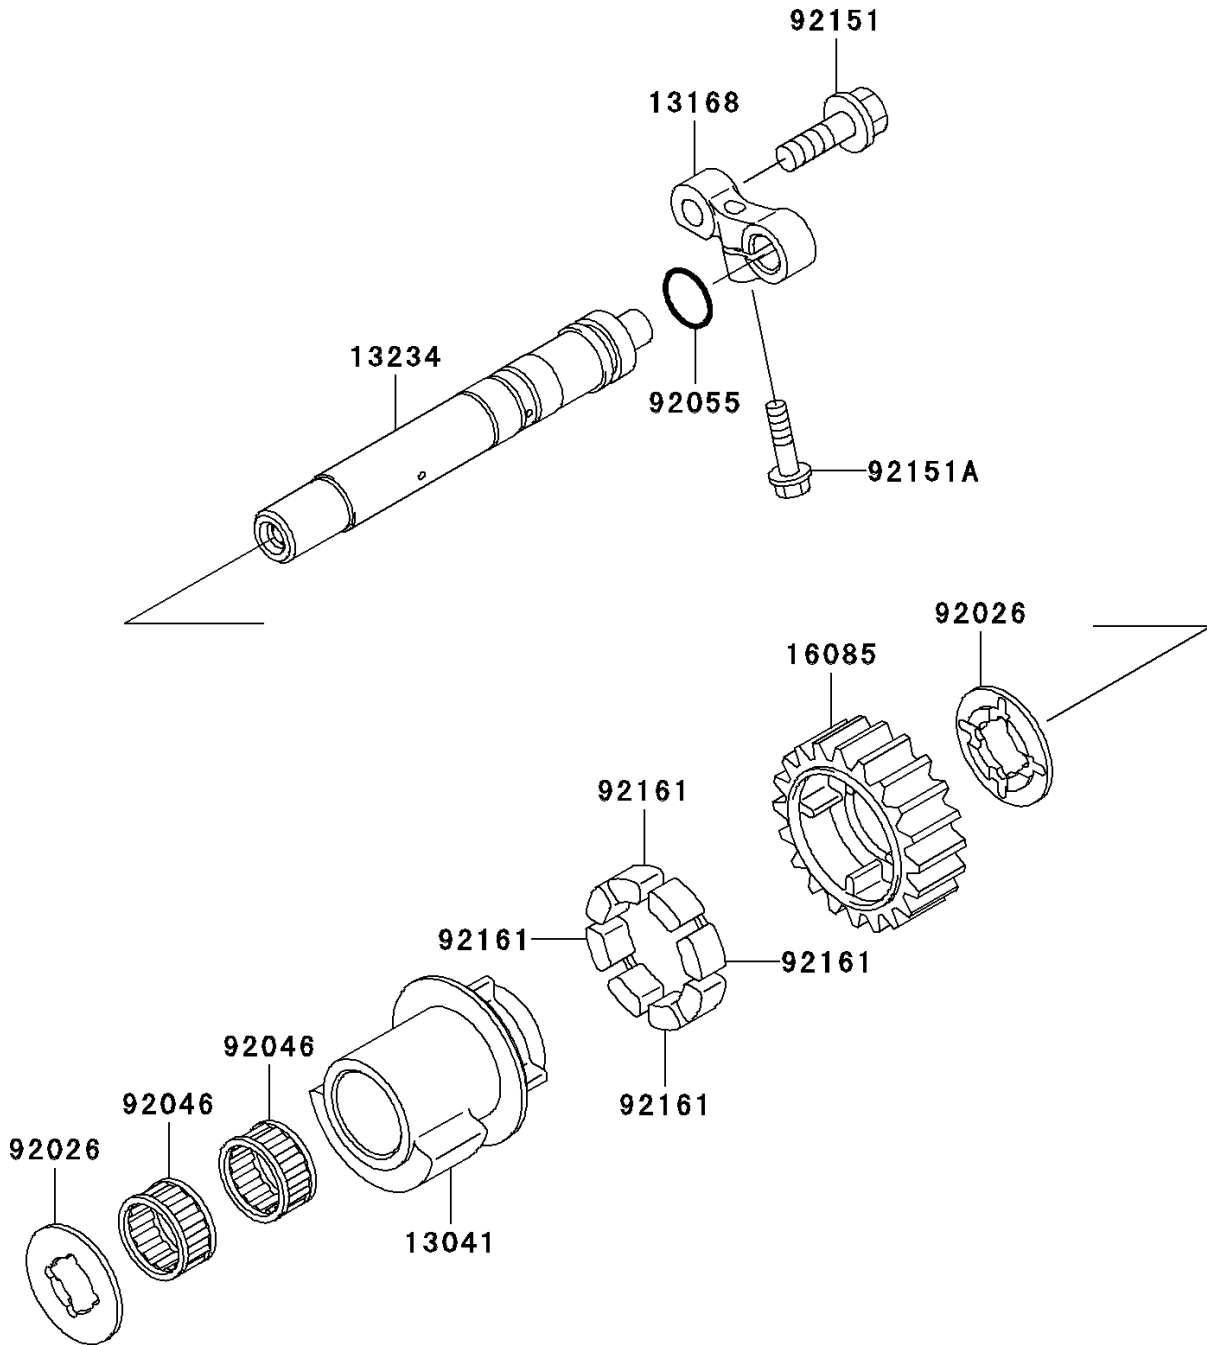

# 2003 Ninja® ZX™-12R PARTS DIAGRAM

Balancer

E1323

## 2003 Ninja® ZX™-12R PARTS LIST

### Balancer

ITEM NAME	PART NUMBER	QUANTITY
BALANCER (Ref # 13041)	13041-1125	1
LEVER (Ref # 13168)	13168-1671	1
SHAFT-COMP (Ref # 13234)	13234-1116	1
GEAR (Ref # 16085)	16085-1324	1
SPACER (Ref # 92026)	92026-1540	2
BEARING-NEEDLE (Ref # 92046)	92046-1266	2
RING-O,16.8X2.4 (Ref # 92055)	92055-1258	1
BOLT,8X25 (Ref # 92151)	92151-1527	1
BOLT,6X25 (Ref # 92151A)	92151-1930	1
DAMPER (Ref # 92161)	92161-1055	4