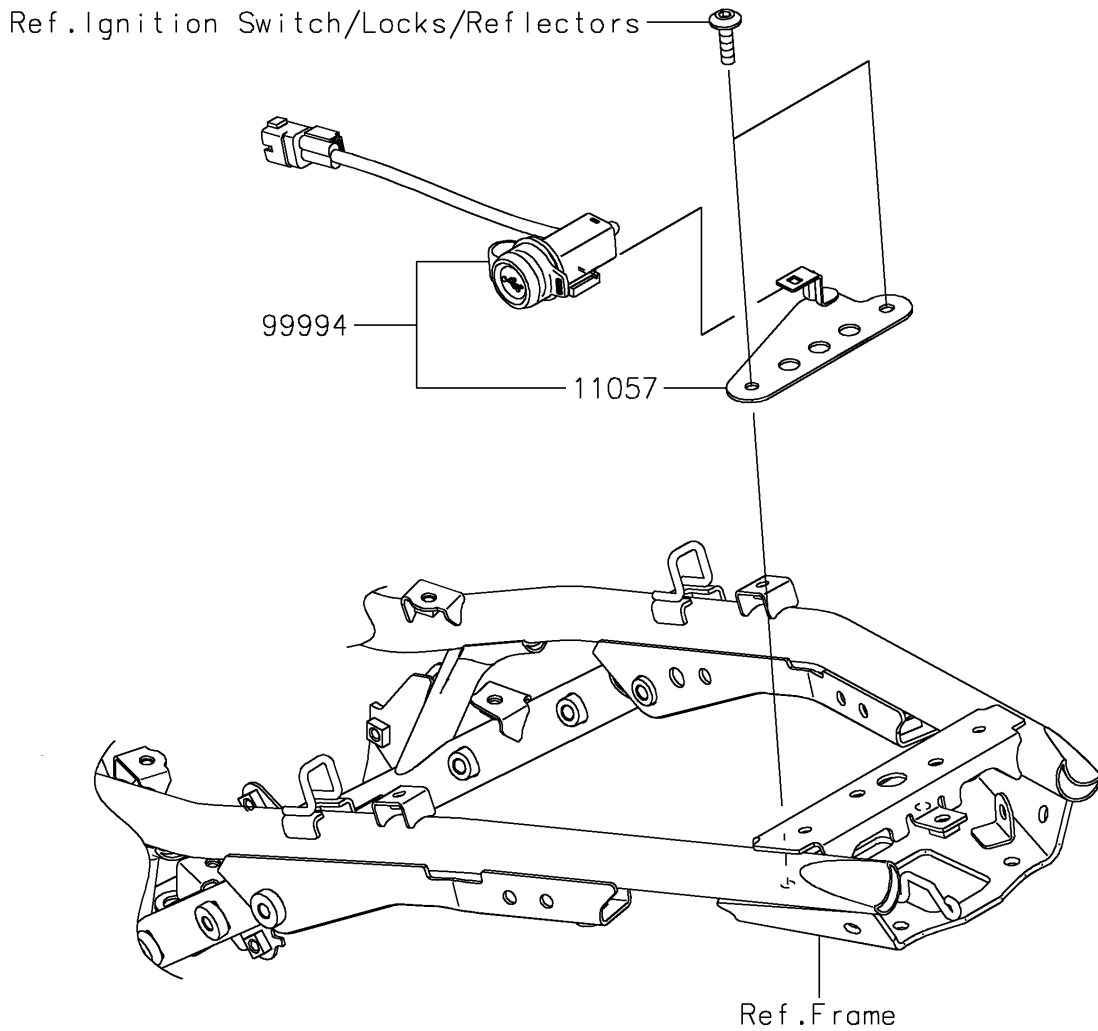

2024 Z650RS ABS PARTS DIAGRAM

Accessory(USB)

F2910F

2024 Z650RS ABS PARTS LIST

Accessory(USB)

ITEM NAME	PART NUMBER	QUANTITY
BRACKET,USB (Ref # 11057)	11057-7161	1
USB (Ref # 99994)	99994-1552	1