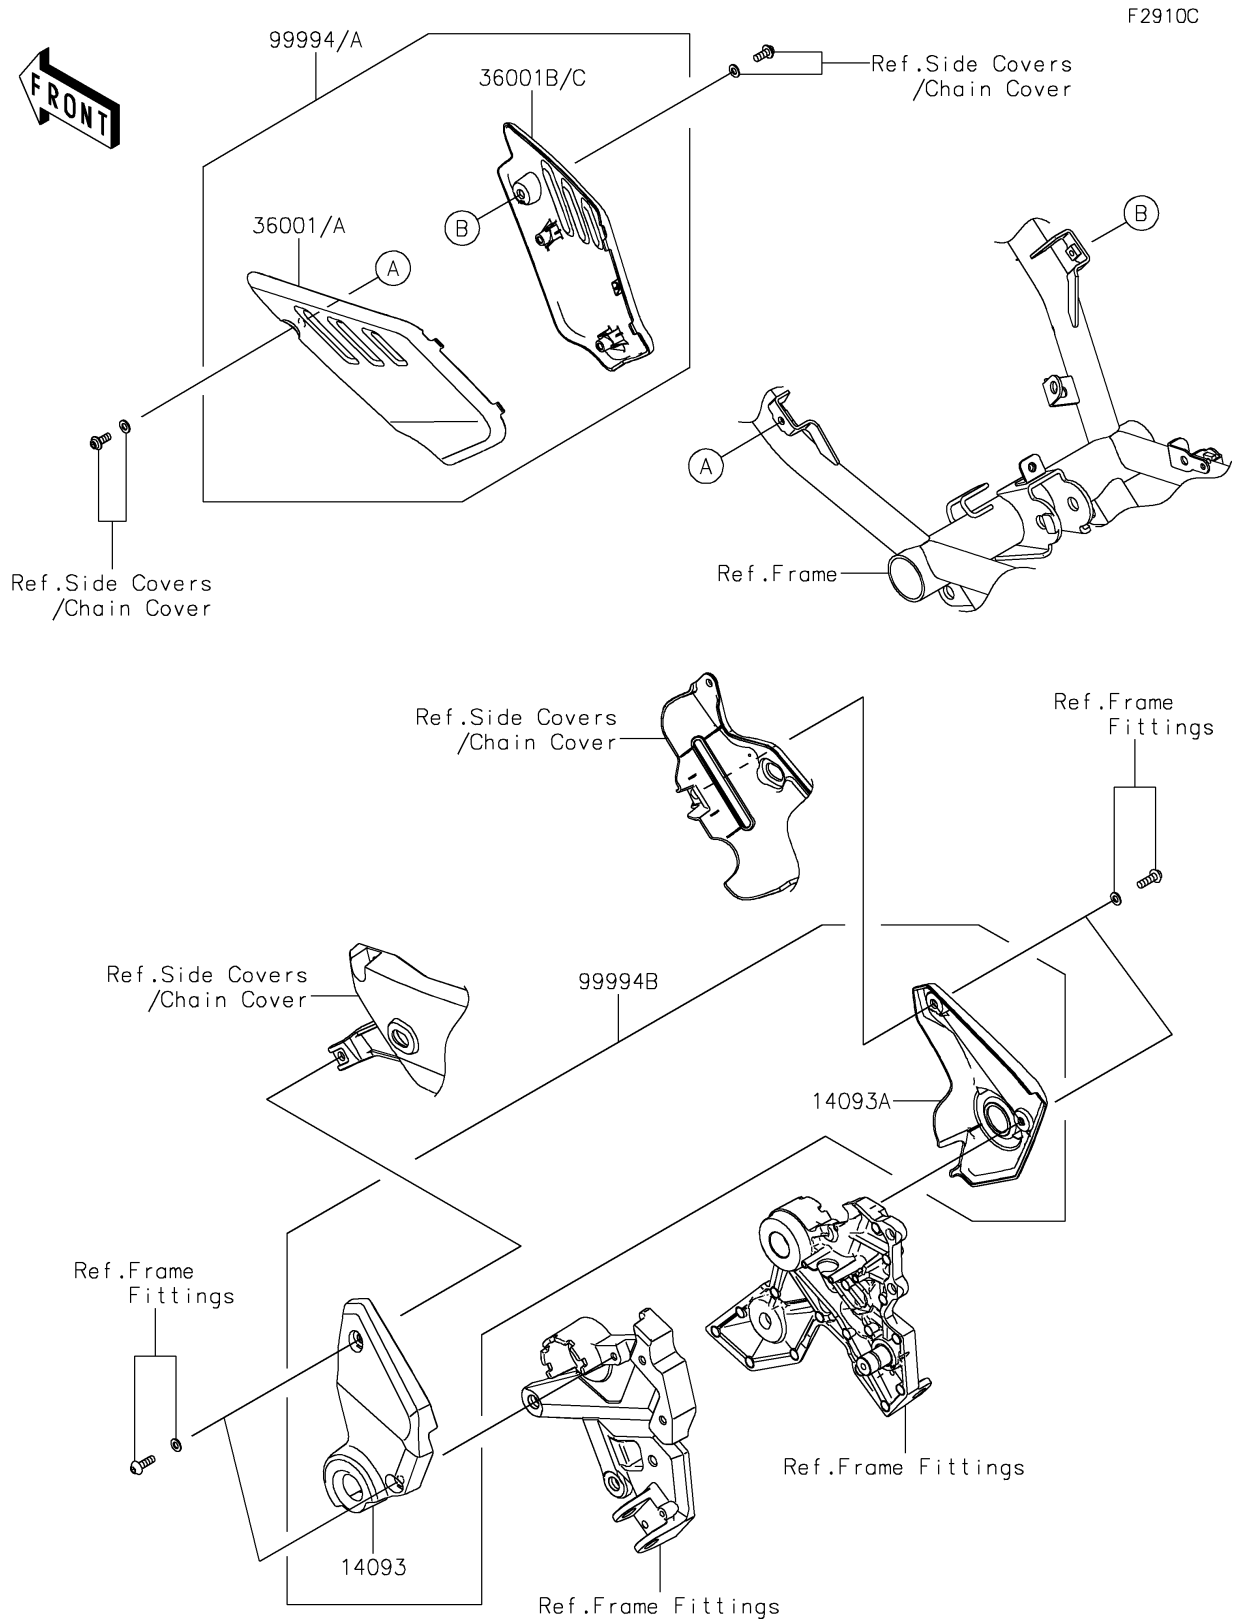

# 2024 Z650RS ABS PARTS DIAGRAM

Accessory(Cover)

## 2024 Z650RS ABS PARTS LIST

### Accessory(Cover)

ITEM NAME	PART NUMBER	QUANTITY
COVER,LH,B.B.SILVER (Ref # 14093)	14093-1266-63E	1
COVER,RH,B.B.SILVER (Ref # 14093A)	14093-1267-63E	1
COVER-SIDE,LH,F.EBONY (Ref # 36001)	36001-0728-45L	1
COVER-SIDE,LH,B.B.SILVER (Ref # 36001A)	36001-0728-63E	1
COVER-SIDE,RH,F.EBONY (Ref # 36001B)	36001-0729-45L	1
COVER-SIDE,RH,B.B.SILVER (Ref # 36001C)	36001-0729-63E	1
COVER-KNEE GRIP,F.EBONY (Ref # 99994)	99994-1550-45L	1
COVER-PIVOT,B.B.SILVER (Ref # 99994B)	99994-1551-63E	1