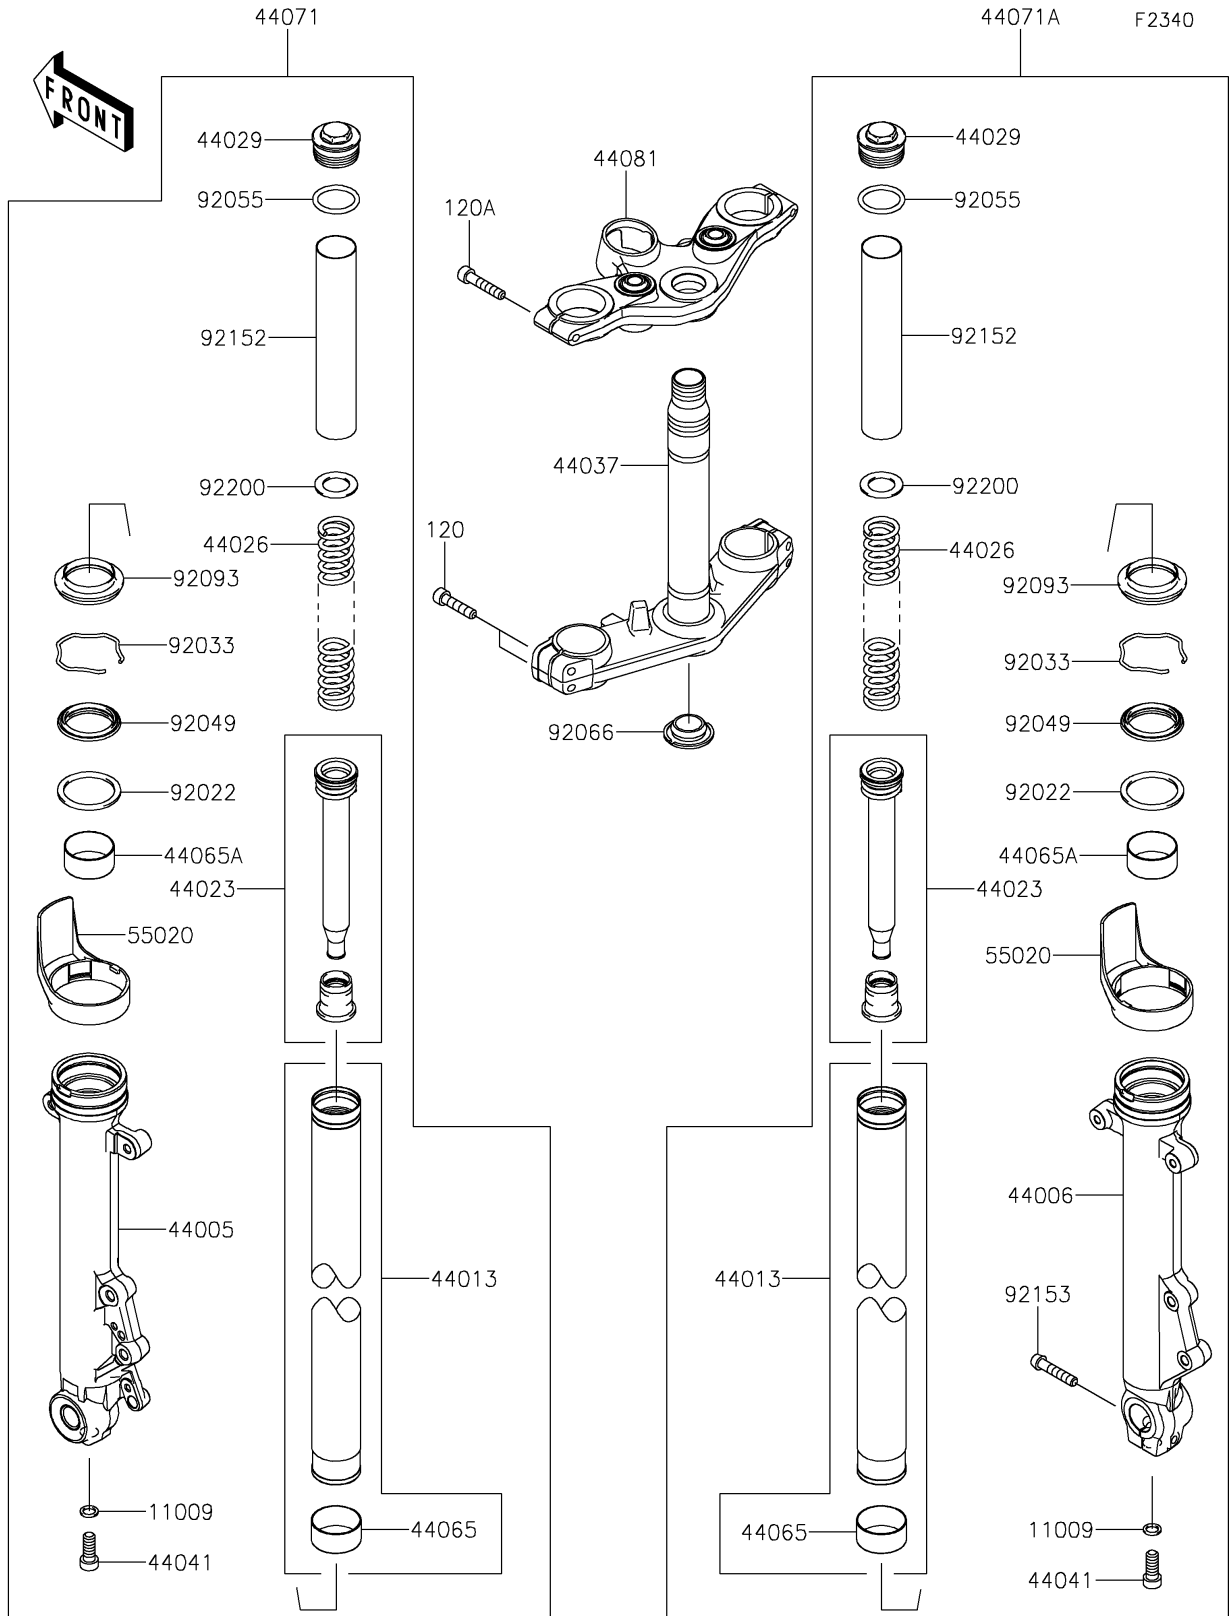

# 2024 Z650RS ABS PARTS DIAGRAM

Front Fork

## 2024 Z650RS ABS PARTS LIST

### Front Fork

ITEM NAME	PART NUMBER	QUANTITY
GASKET,10.5X15X1.5 (Ref # 11009)	11009-1325	2
PIPE-LEFT FORK OUTER,BLACK (Ref # 44005)	44005-0126-32A	1
PIPE-RIGHT FORK OUTER,BLACK (Ref # 44006)	44006-0129-32A	1
PIPE-FORK INNER (Ref # 44013)	44013-0374	2
CYLINDER-SET-FORK (Ref # 44023)	44023-0175	2
SPRING-FRONT FORK (Ref # 44026)	44026-0266	2
SEAT-FORK SPRING (Ref # 44029)	44029-0005	2
HOLDER-FORK UNDER,F.S.BLACK (Ref # 44037)	44037-0203-18R	1
BOLT,SOCKET,FORK CYLINDER (Ref # 44041)	44041-040	2
BUSHING-FRONT FORK,INNER TUBE (Ref # 44065)	44065-0014	2
BUSHING-FRONT FORK,OUTER TUBE (Ref # 44065A)	44065-1115	2
DAMPER-ASSY,FORK,LH,L.S.BLACK (Ref # 44071)	44071-1499-32A	1
DAMPER-ASSY,FORK,RH,L.S.BLACK (Ref # 44071A)	44071-1500-32A	1
HOLDER-ASSY-FORK UPPER,BLACK (Ref # 44081)	44081-0124-18R	1
GUARD,FORK (Ref # 55020)	55020-0872	2
WASHER,FORK OUTER TUBE (Ref # 92022)	92022-1298	2
RING-SNAP (Ref # 92033)	92033-1036	2
SEAL-OIL (Ref # 92049)	92049-0073	2
RING-O (Ref # 92055)	92055-1321	2
PLUG (Ref # 92066)	92066-0032	1
SEAL,FORK OUTER TUBE (Ref # 92093)	92093-1472	2
COLLAR (Ref # 92152)	92152-2784	2
BOLT,SOCKET,8X40 (Ref # 92153)	92153-0506	1
WASHER (Ref # 92200)	92200-1302	2
BOLT-SOCKET,8X35 (Ref # 120)	120CA0835	4
BOLT-SOCKET,8X40 (Ref # 120A)	120CA0840	2