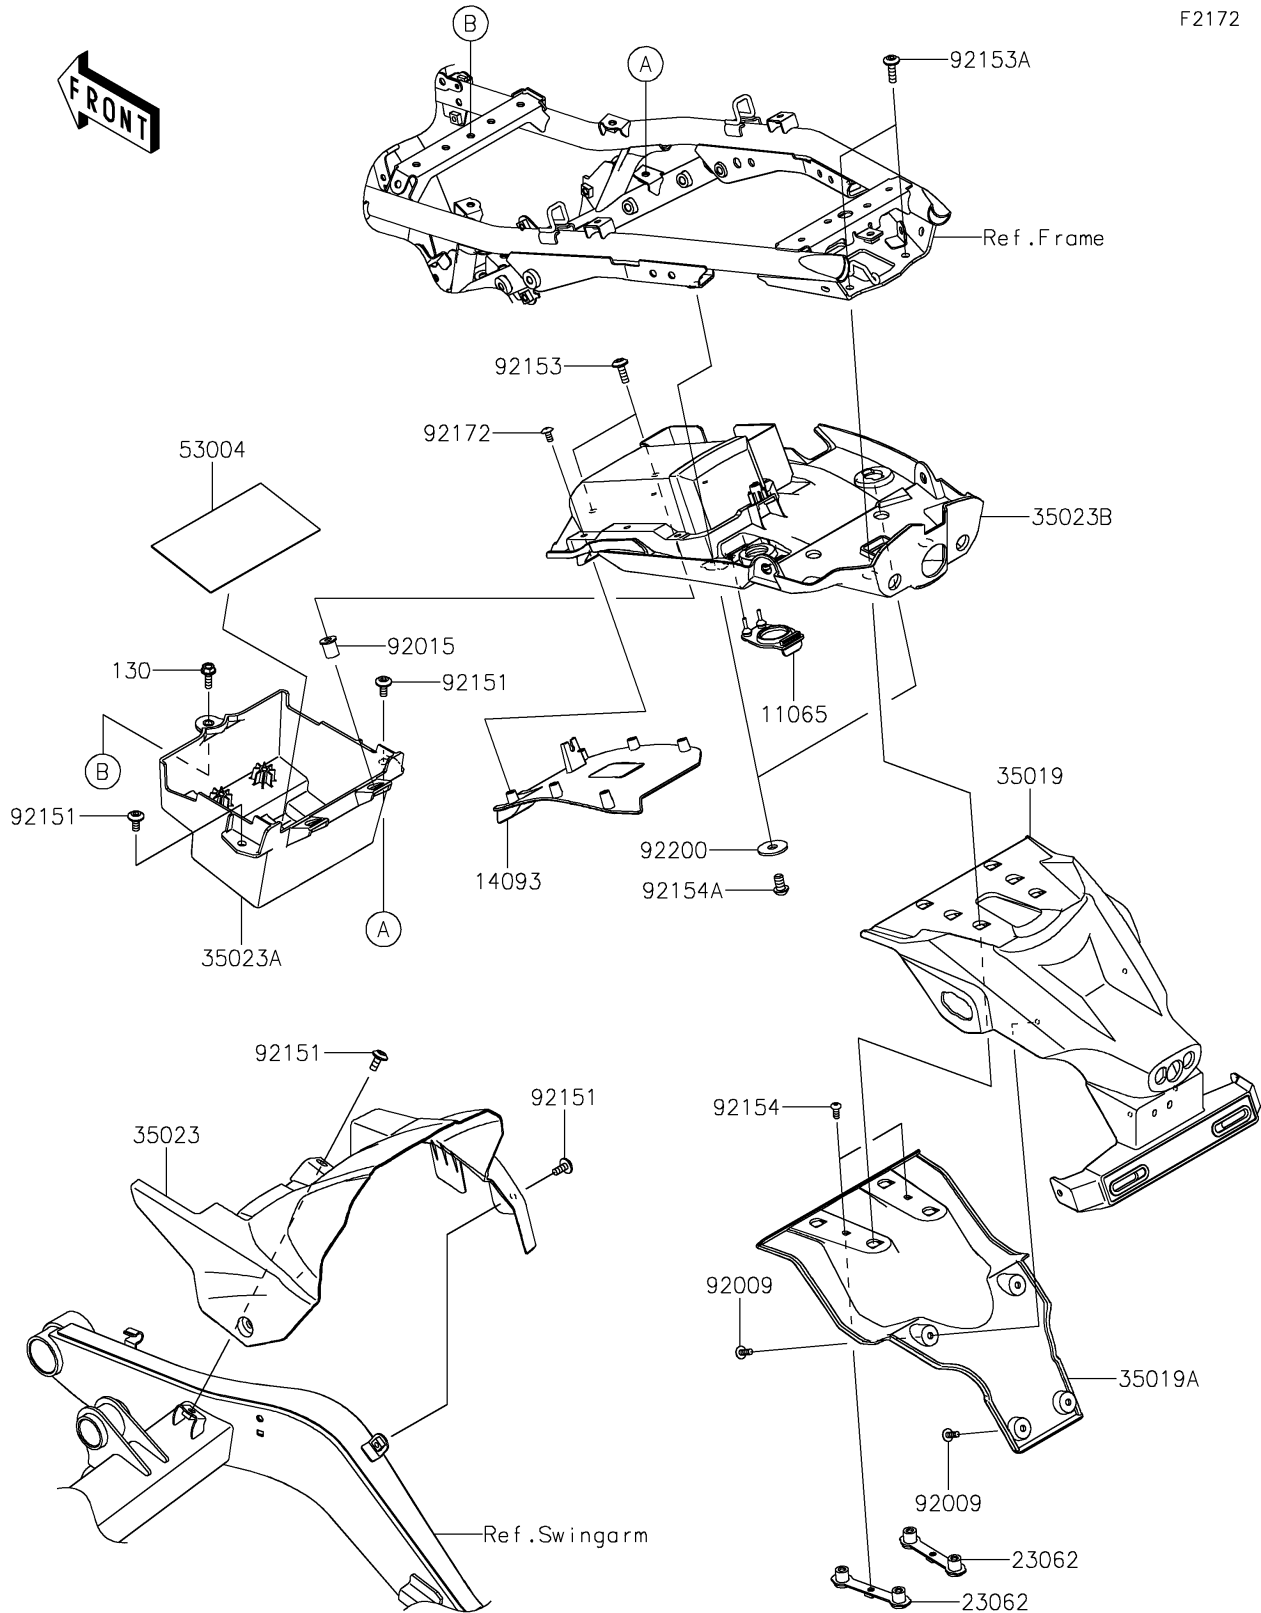

2024 Z650RS ABS PARTS DIAGRAM

Rear Fender(s)

F2172

2024 Z650RS ABS PARTS LIST

Rear Fender(s)

ITEM NAME	PART NUMBER	QUANTITY
CAP (Ref # 11065)	11065-1375	1
COVER,CANISTER (Ref # 14093)	14093-1101	1
BRACKET-COMP,RR FENDER (Ref # 23062)	23062-1314	2
FLAP,UPP (Ref # 35019)	35019-0684	1
FLAP,LWR (Ref # 35019A)	35019-0685	1
FENDER-REAR (Ref # 35023)	35023-0417	1
FENDER-REAR,FR (Ref # 35023A)	35023-0483	1
FENDER-REAR,RR (Ref # 35023B)	35023-0484	1
MAT,BATTERY (Ref # 53004)	53004-0560	1
SCREW,TAPPING,5X14 (Ref # 92009)	92009-1197	4
NUT (Ref # 92015)	92015-1700	2
BOLT,SOCKET,6X14 (Ref # 92151)	92151-1654	4
BOLT,6X18 (Ref # 92153)	92153-0816	2
BOLT,SOCKET,6X22 (Ref # 92153A)	92153-1356	2
BOLT,SOCKET,5X12 (Ref # 92154)	92154-1471	2
BOLT,SOCKET,8X14 (Ref # 92154A)	92154-2651	2
SCREW,5X10 (Ref # 92172)	92172-0864	6
WASHER,9X28X2.3 (Ref # 92200)	92200-1951	2
BOLT-FLANGED,6X18 (Ref # 130)	130BA0618	1