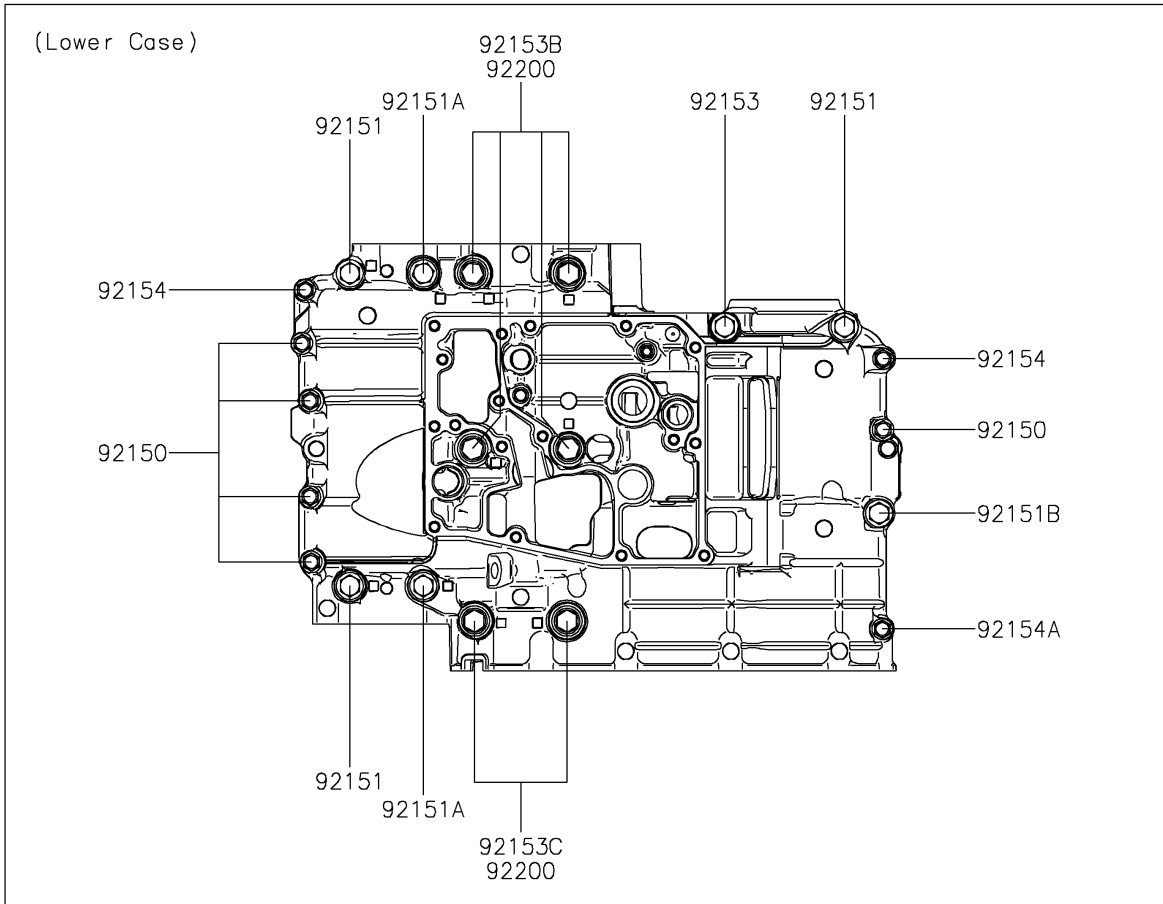

2024 Z650RS ABS PARTS DIAGRAM

Crankcase Bolt Pattern

E1412

2024 Z650RS ABS PARTS LIST

Crankcase Bolt Pattern

ITEM NAME	PART NUMBER	QUANTITY
BOLT,6X38 (Ref # 92150)	92150-1301	5
BOLT,8X60 (Ref # 92151)	92151-1461	3
BOLT,8X73 (Ref # 92151A)	92151-1462	2
BOLT,8X50 (Ref # 92151B)	92151-1463	1
BOLT,FLANGED,8X110 (Ref # 92153)	92153-0959	3
BOLT,FLANGED,8X120 (Ref # 92153A)	92153-0960	1
BOLT,FLANGED,9X113 (Ref # 92153B)	92153-1449	4
BOLT,FLANGED,9X83 (Ref # 92153C)	92153-1450	2
BOLT,FLANGED,6X45 (Ref # 92154)	92154-0966	2
BOLT,FLANGED,6X32 (Ref # 92154A)	92154-0967	1
WASHER,9.2X19X2.3 (Ref # 92200)	92200-0115	6
WASHER,8.5X16X1.2 (Ref # 92200A)	92200-1063	3