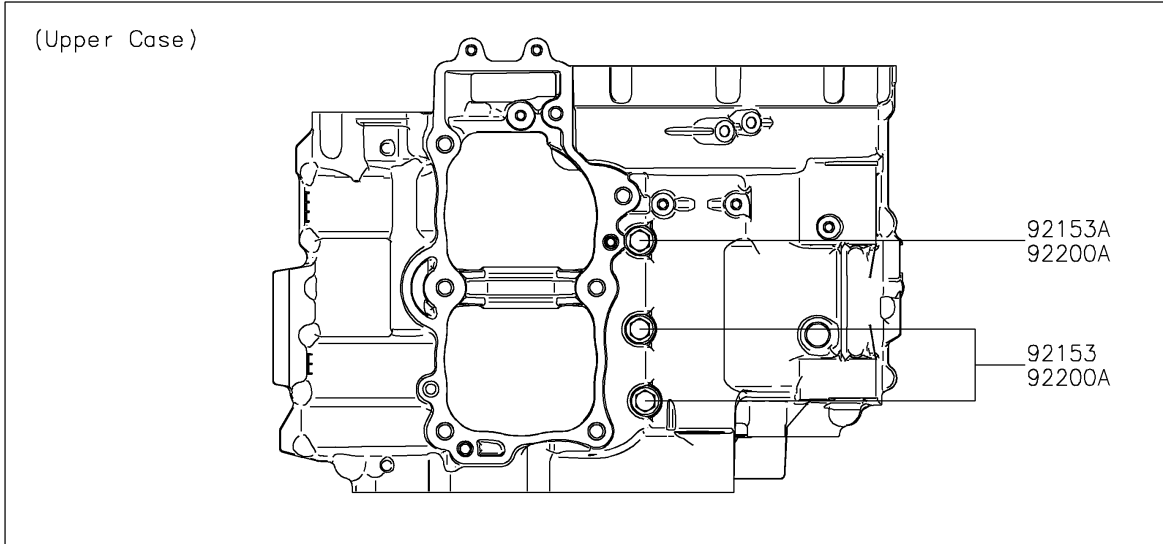

2024 Z650RS ABS PARTS DIAGRAM

Crankcase Bolt Pattern

E1412

2024 Z650RS ABS PARTS LIST

Crankcase Bolt Pattern

ITEM NAME	PART NUMBER	QUANTITY
BOLT,6X38 (Ref # 92150)	92150-1301	5
BOLT,8X60 (Ref # 92151)	92151-1461	3
BOLT,8X73 (Ref # 92151A)	92151-1462	2
BOLT,8X50 (Ref # 92151B)	92151-1463	1
BOLT,FLANGED,8X110 (Ref # 92153)	92153-0959	3
BOLT,FLANGED,8X120 (Ref # 92153A)	92153-0960	1
BOLT,FLANGED,9X113 (Ref # 92153B)	92153-1449	4
BOLT,FLANGED,9X83 (Ref # 92153C)	92153-1450	2
BOLT,FLANGED,6X45 (Ref # 92154)	92154-0966	2
BOLT,FLANGED,6X32 (Ref # 92154A)	92154-0967	1
WASHER,9.2X19X2.3 (Ref # 92200)	92200-0115	6
WASHER,8.5X16X1.2 (Ref # 92200A)	92200-1063	3