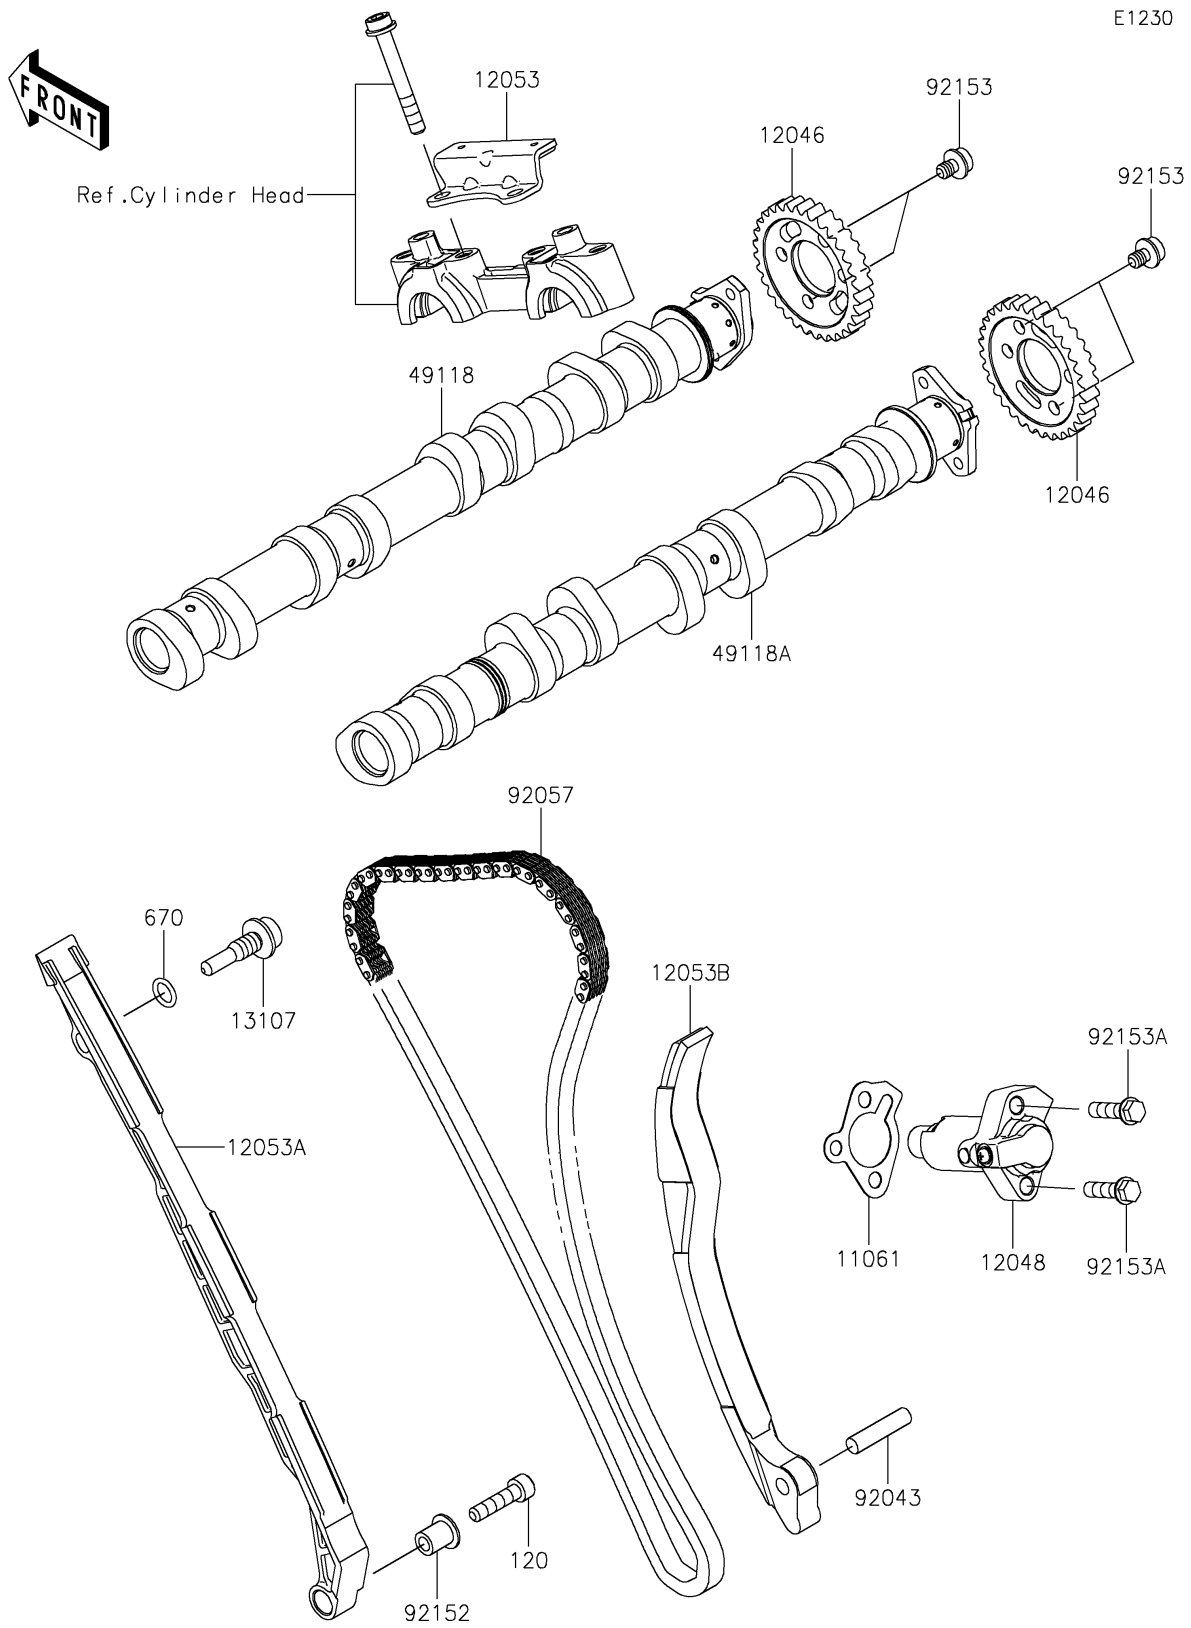

# 2025 NINJA® ZX™ -10RR ABS PARTS DIAGRAM

Camshaft(s)/Tensioner

## 2025 NINJA® ZX™ -10RR ABS PARTS LIST

### Camshaft(s)/Tensioner

ITEM NAME	PART NUMBER	QUANTITY
GASKET,TENSIONER (Ref # 11061)	11061-0796	1
SPROCKET,32T (Ref # 12046)	12046-0610	2
TENSIONER-ASSY (Ref # 12048)	12048-0120	1
GUIDE-CHAIN,UPP (Ref # 12053)	12053-0264	1
GUIDE-CHAIN,FR (Ref # 12053A)	12053-0265	1
GUIDE-CHAIN,RR (Ref # 12053B)	12053-0266	1
SHAFT,CHAIN GUIDE (Ref # 13107)	13107-0157	1
CAMSHAFT-COMP,EXHAUST (Ref # 49118)	49118-0967	1
CAMSHAFT-COMP,INTAKE (Ref # 49118A)	49118-1228	1
PIN,7X30.7 (Ref # 92043)	92043-0062	1
CHAIN,98XRH2020-128N2 (Ref # 92057)	92057-0755	1
COLLAR (Ref # 92152)	92152-0413	1
BOLT,FLANGED,6X8 (Ref # 92153)	92153-0455	4
BOLT,FLANGED-SMALL,6X22 (Ref # 92153A)	92153-1560	2
BOLT-SOCKET,6X25 (Ref # 120)	120CA0625	1
O RING,9MM (Ref # 670)	670D1509	1