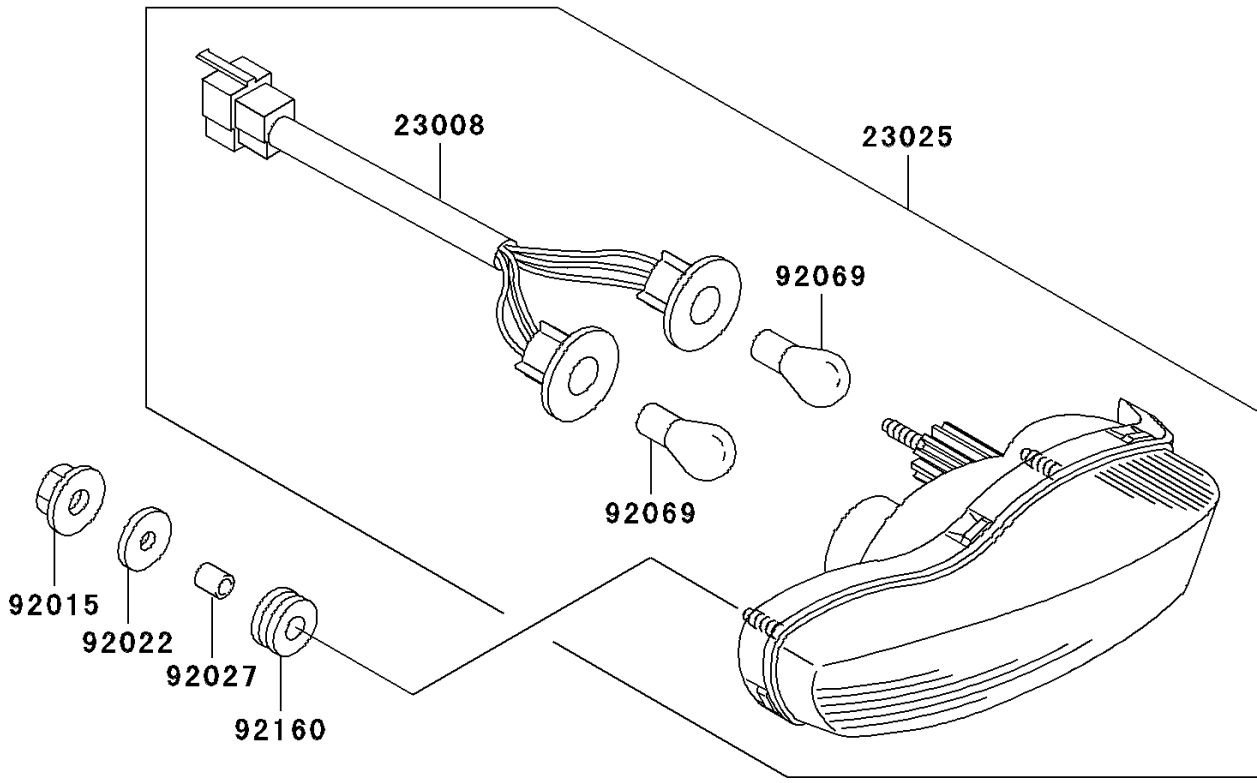

# 2000 Ninja® ZX™-12R PARTS DIAGRAM

Taillight(s)

F2720

## 2000 Ninja® ZX™-12R PARTS LIST

Taillight(s)

ITEM NAME	PART NUMBER	QUANTITY
BRACKET,LICENSE (Ref # 11045)	11045-1387	1
SOCKET-ASSY,TAIL LAMP (Ref # 23008)	23008-1364	1
LAMP-TAIL (Ref # 23025)	23025-1290	1
NUT,FLANGED,6MM (Ref # 92015)	92015-1367	3
WASHER,6.5X20X1.6 (Ref # 92022)	92022-1557	3
COLLAR,6.8X10X12 (Ref # 92027)	92027-162	3
BULB,12V 21/5W (Ref # 92069)	92069-063	2
BOLT,6X16 (Ref # 92150)	92150-1909	2
DAMPER (Ref # 92160)	92160-1162	3