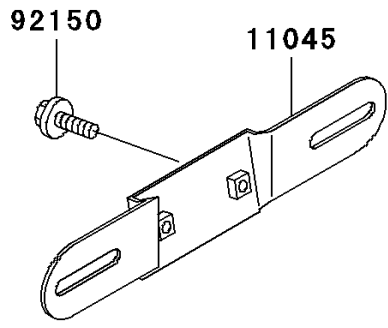

# 2000 Ninja® ZX™-12R PARTS DIAGRAM

Taillight(s)

F2720

## 2000 Ninja® ZX™-12R PARTS LIST

Taillight(s)

ITEM NAME	PART NUMBER	QUANTITY
BRACKET,LICENSE (Ref # 11045)	11045-1387	1
SOCKET-ASSY,TAIL LAMP (Ref # 23008)	23008-1364	1
LAMP-TAIL (Ref # 23025)	23025-1290	1
NUT,FLANGED,6MM (Ref # 92015)	92015-1367	3
WASHER,6.5X20X1.6 (Ref # 92022)	92022-1557	3
COLLAR,6.8X10X12 (Ref # 92027)	92027-162	3
BULB,12V 21/5W (Ref # 92069)	92069-063	2
BOLT,6X16 (Ref # 92150)	92150-1909	2
DAMPER (Ref # 92160)	92160-1162	3