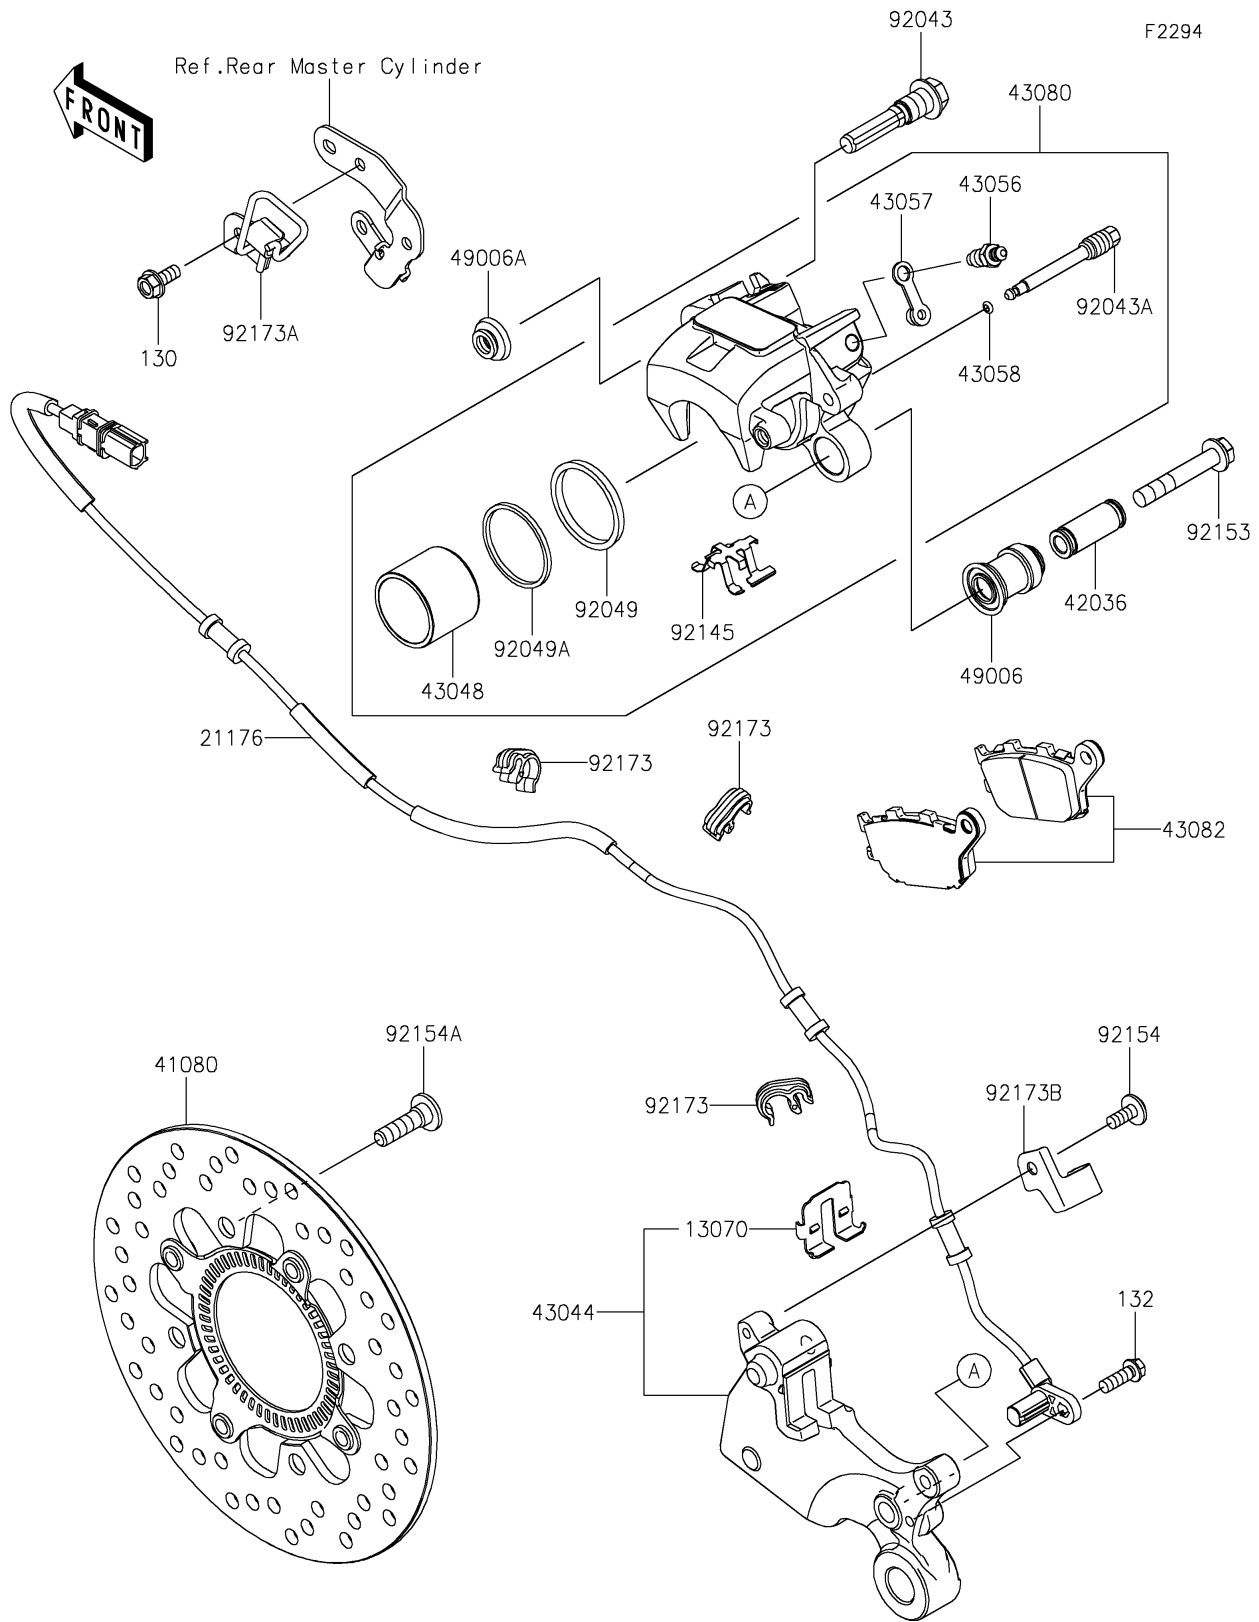

2025 Ninja ZX-4R ABS PARTS DIAGRAM

Rear Brake

2025 Ninja ZX-4R ABS PARTS LIST

Rear Brake

ITEM NAME	PART NUMBER	QUANTITY
GUIDE (Ref # 13070)	13070-0810	1
SENSOR,SPEED,RR (Ref # 21176)	21176-0926	1
DISC,RR (Ref # 41080)	41080-0736	1
SLEEVE (Ref # 42036)	42036-0050	1
HOLDER-COMP-CALIPER (Ref # 43044)	43044-0092	1
PISTON-CALIPER (Ref # 43048)	43048-0008	1
BREATHER (Ref # 43056)	43056-1055	1
CAP-BREATHER (Ref # 43057)	43057-1001	1
RING,STOPPER (Ref # 43058)	43058-1100	1
CALIPER-SUB-ASSY,RR,BLACK (Ref # 43080)	43080-0156-DJ	1
PAD-ASSY-BRAKE (Ref # 43082)	43082-0185	1
BOOT (Ref # 49006)	49006-0058	1
BOOT,CALIPER (Ref # 49006A)	49006-1242	1
PIN (Ref # 92043)	92043-0137	1
PIN,HANGER (Ref # 92043A)	92043-0820	1
SEAL-OIL (Ref # 92049)	92049-1449	1
SEAL-OIL (Ref # 92049A)	92049-1450	1
SPRING,PAD (Ref # 92145)	92145-0493	1
BOLT,FLANGED (Ref # 92153)	92153-1826	1
BOLT,SOCKET,6X14 (Ref # 92154)	92154-0907	1
BOLT,SOCKET,8X30 (Ref # 92154A)	92154-1865	4
CLAMP,HOSE&SENSOR LINE (Ref # 92173)	92173-1613	3
CLAMP (Ref # 92173A)	92173-2177	1
CLAMP (Ref # 92173B)	92173-2178	1
BOLT-FLANGED,6X14 (Ref # 130)	130BA0614	1
BOLT-FLANGED-SMALL,6X18 (Ref # 132)	132BC0618	1