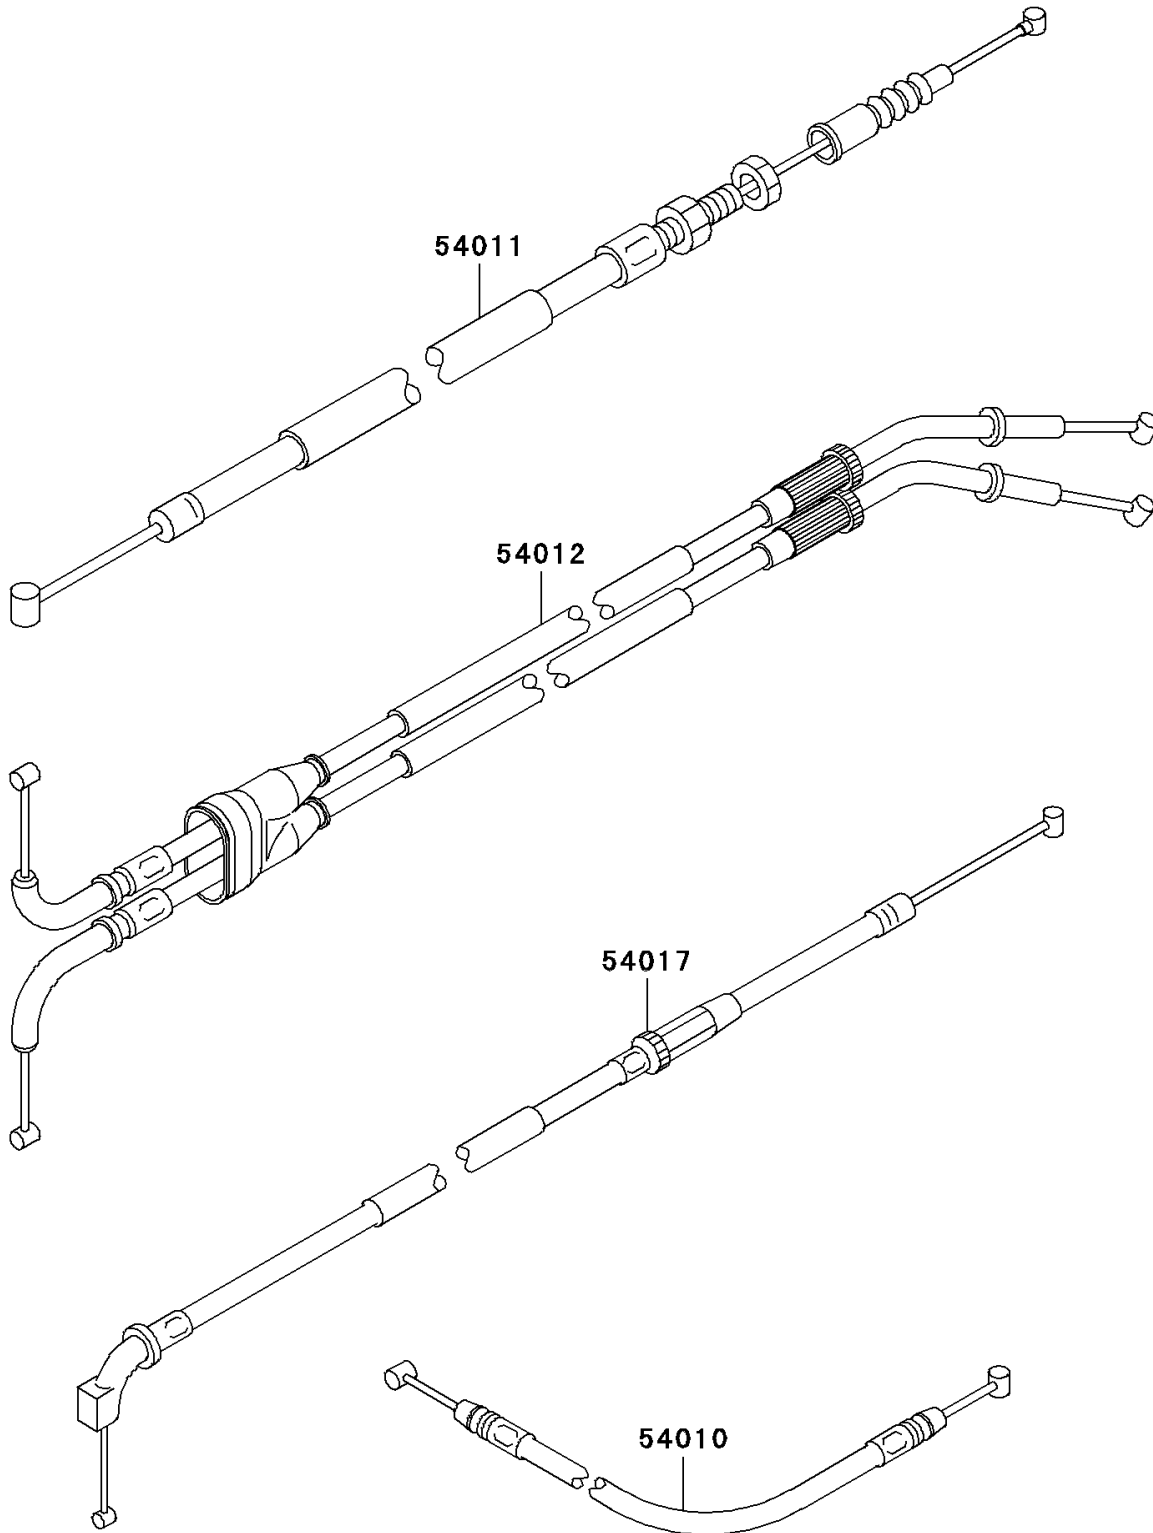

2000 Ninja® ZX™-12R PARTS DIAGRAM

Cables

F2540

2000 Ninja® ZX™-12R PARTS LIST

Cables

ITEM NAME	PART NUMBER	QUANTITY
CABLE,SEAT LOCK (Ref # 54010)	54010-1117	1
CABLE-CLUTCH (Ref # 54011)	54011-1398	1
CABLE-THROTTLE (Ref # 54012)	54012-1604	1
CABLE-STARTER (Ref # 54017)	54017-1204	1