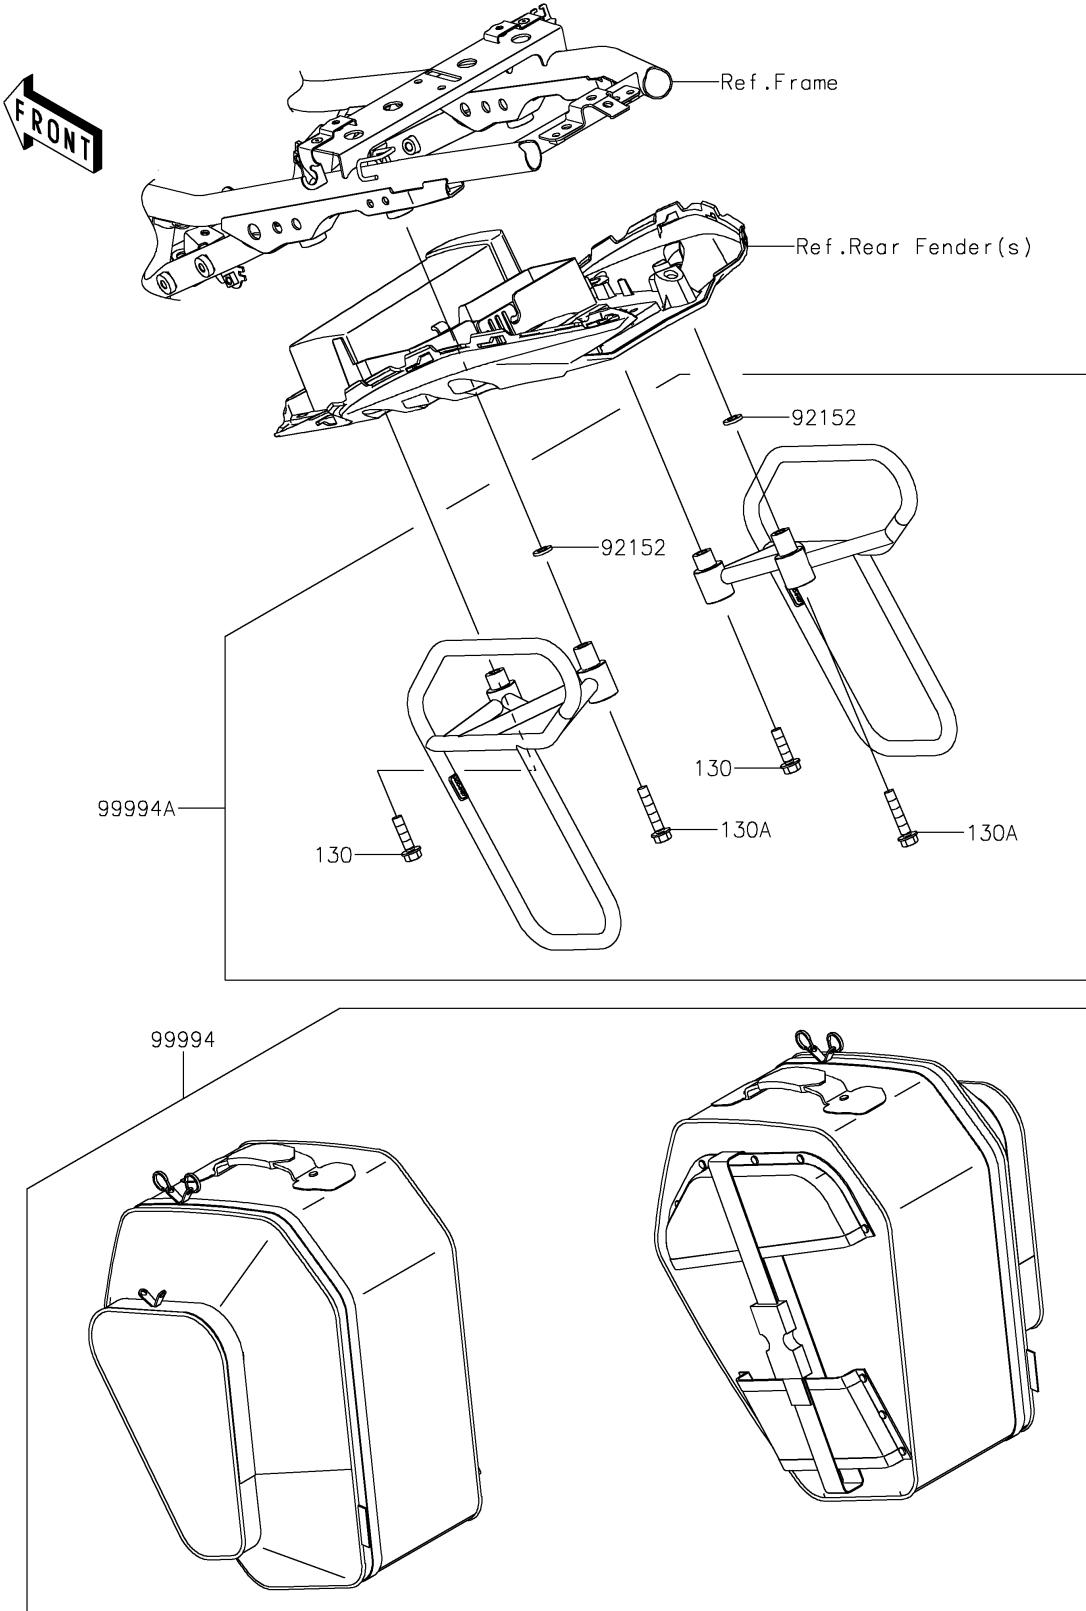

2024 Z650 PARTS DIAGRAM

Accessory(Pannier)

F2910E

2024 Z650 PARTS LIST

Accessory(Pannier)

ITEM NAME	PART NUMBER	QUANTITY
COLLAR,8.5X16X2.3 (Ref # 92152)	92152-2320	2
KIT-ACC,PANNIER(SOFT-LUGGAGE) (Ref # 99994)	99994-0801	1
KIT-ACCESSORY,PANNIER BRACKET (Ref # 99994A)	99994-0802	1
BOLT-FLANGED,8X30 (Ref # 130)	130BA0830	2
BOLT-FLANGED,8X40 (Ref # 130A)	130BA0840	2