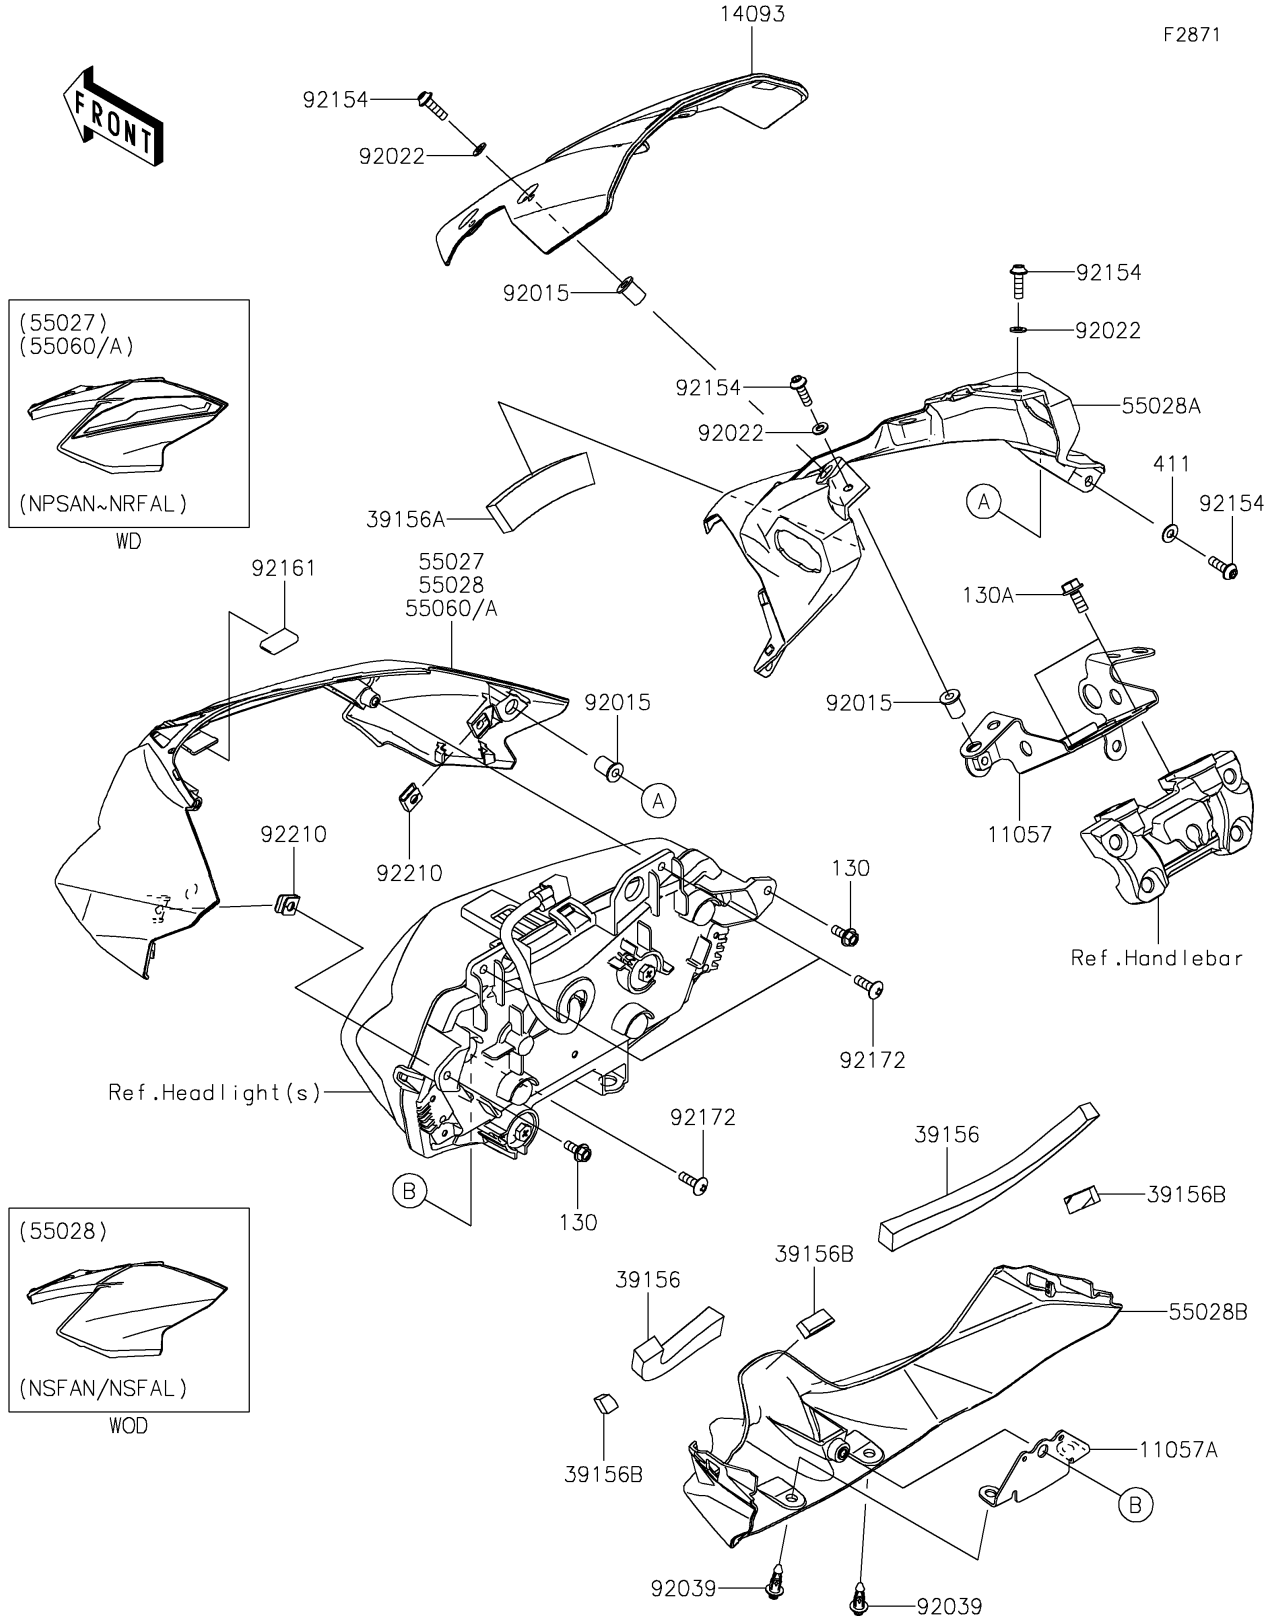

2024 Z650 PARTS DIAGRAM

Cowling

2024 Z650 PARTS LIST

Cowling

ITEM NAME	PART NUMBER	QUANTITY
BRACKET,UPP (Ref # 11057)	11057-2726	1
BRACKET,LWR (Ref # 11057A)	11057-2727	1
COVER,METER (Ref # 14093)	14093-0934	1
PAD,170X10X20 (Ref # 39156)	39156-2546	2
PAD,80X10X20 (Ref # 39156A)	39156-2580	1
PAD,20X10X8 (Ref # 39156B)	39156-2581	3
COWLING,UPP,CNT,C.P.RED (Ref # 55027)	55027-5371-A5	1
COWLING,UPP,UPP (Ref # 55028A)	55028-0711	1
COWLING,UPP,LWR (Ref # 55028B)	55028-0712	1
COWLING,UPP,CNT,M.M.G.GRAY (Ref # 55060)	55060-5270-68P	1
NUT,WELL,5MM (Ref # 92015)	92015-1757	8
WASHER,5.1X10X1.0 (Ref # 92022)	92022-1977	6
RIVET (Ref # 92039)	92039-0709	2
BOLT,SOCKET,5X16 (Ref # 92154)	92154-1701	8
DAMPER,12X23 (Ref # 92161)	92161-1367	1
SCREW,TAPPING,5X16 (Ref # 92172)	92172-0742	3
NUT (Ref # 92210)	92210-0571	2
BOLT-FLANGED,5X12 (Ref # 130)	130BA0512	2
BOLT-FLANGED,6X14 (Ref # 130A)	130BB0614	2
WASHER-PLAIN,5MM (Ref # 411)	411AB0500	2