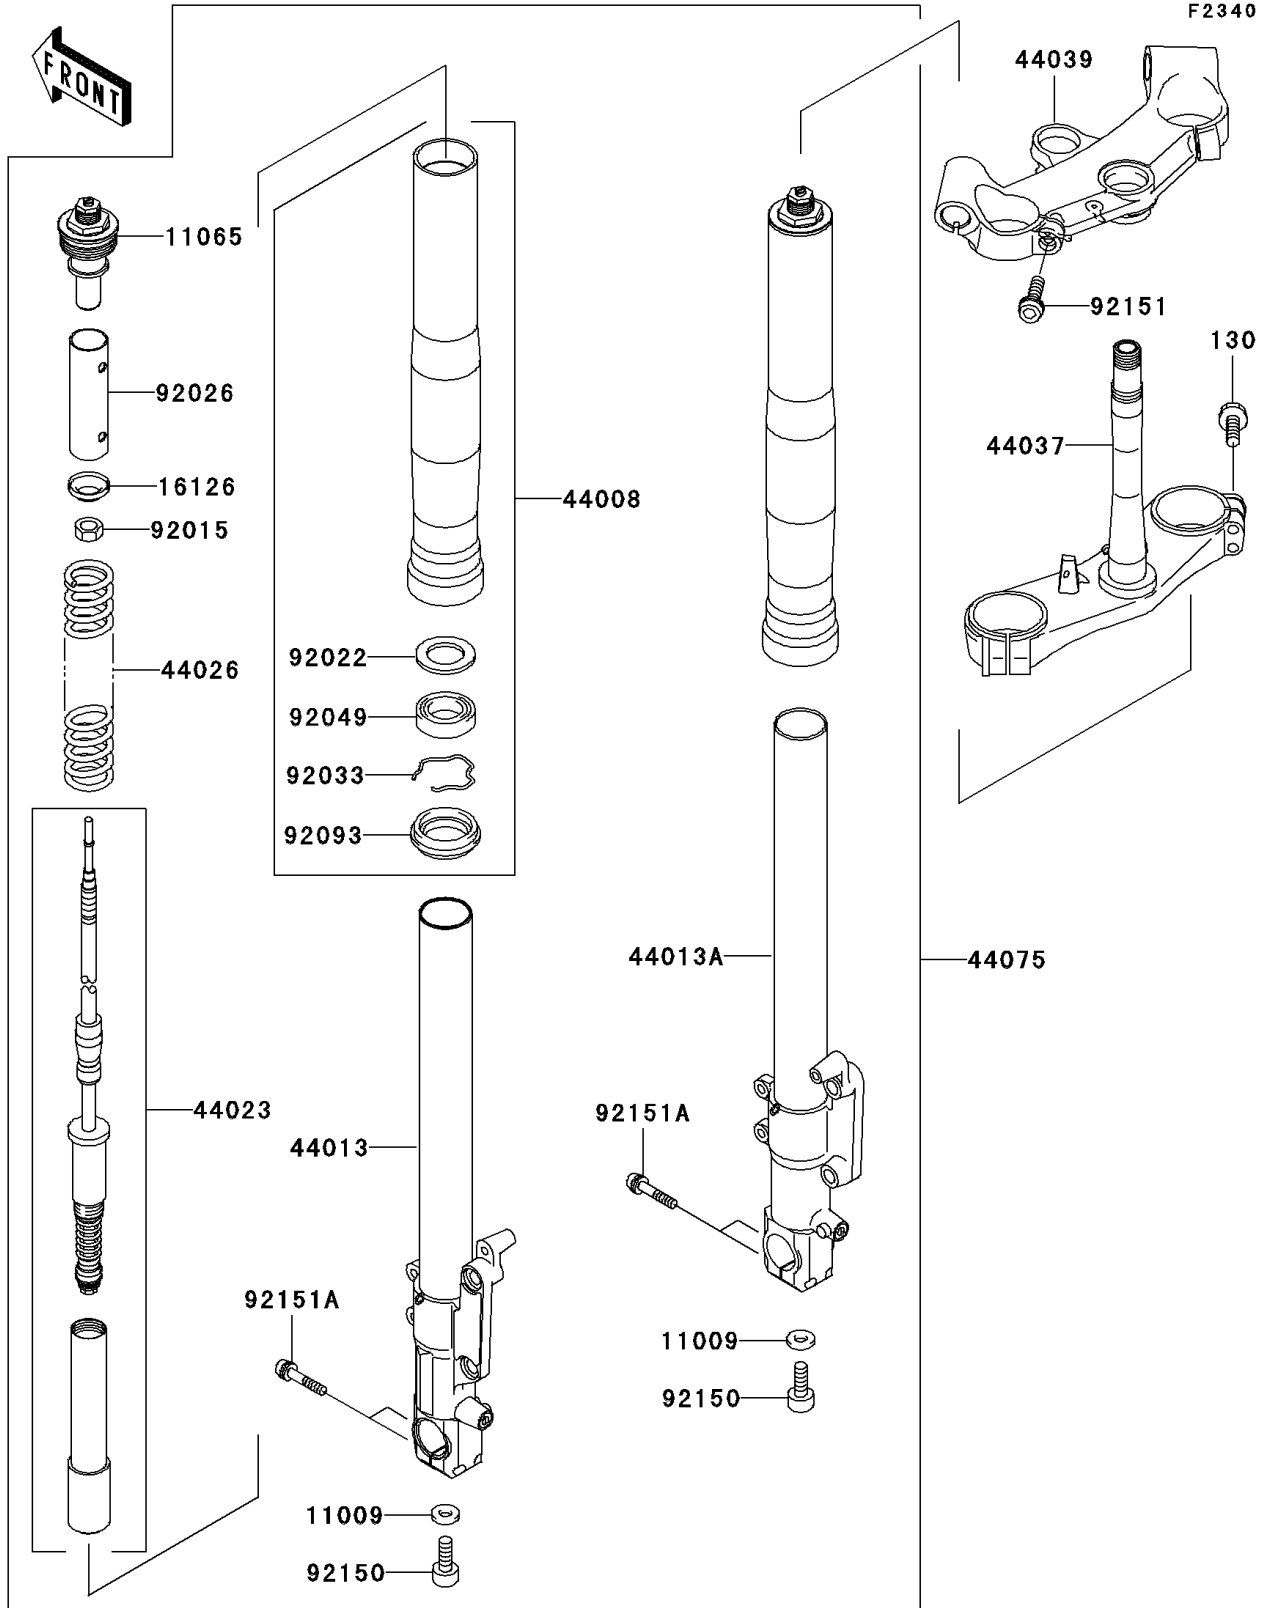

2000 Ninja® ZX™-12R PARTS DIAGRAM

Front Fork

2000 Ninja® ZX™-12R PARTS LIST

Front Fork

ITEM NAME	PART NUMBER	QUANTITY
BOLT-FLANGED,8X35 (Ref # 130)	130G0835	4
GASKET,FORK CYLINDER BOLT (Ref # 11009)	11009-1127	2
CAP (Ref # 11065)	11065-1140	2
VALVE (Ref # 16126)	16126-1381	2
PIPE-FORK OUTER (Ref # 44008)	44008-1047	2
PIPE-FORK INNER,LH (Ref # 44013)	44013-1469	1
PIPE-FORK INNER,RH (Ref # 44013A)	44013-1470	1
CYLINDER-SET-FORK (Ref # 44023)	44023-1143	2
SPRING-FRONT FORK (Ref # 44026)	44026-1700	2
HOLDER-FORK UNDER (Ref # 44037)	44037-1395	1
HOLDER-FORK UPPER (Ref # 44039)	44039-1298	1
DAMPER-SET-FORK (Ref # 44075)	44075-1105	1
NUT (Ref # 92015)	92015-1905	2
WASHER (Ref # 92022)	92022-1299	2
SPACER,FORK,L=109 (Ref # 92026)	92026-1604	2
RING-SNAP (Ref # 92033)	92033-1077	2
SEAL-OIL,FORK OUTER TUBE (Ref # 92049)	92049-1522	2
SEAL,FORK OUTER TUBE (Ref # 92093)	92093-1480	2
BOLT,12X22 (Ref # 92150)	92150-1398	2
BOLT,SOCKET,8X25 (Ref # 92151)	92151-1681	2
BOLT,SOCKET,8X40 (Ref # 92151A)	92151-1683	4