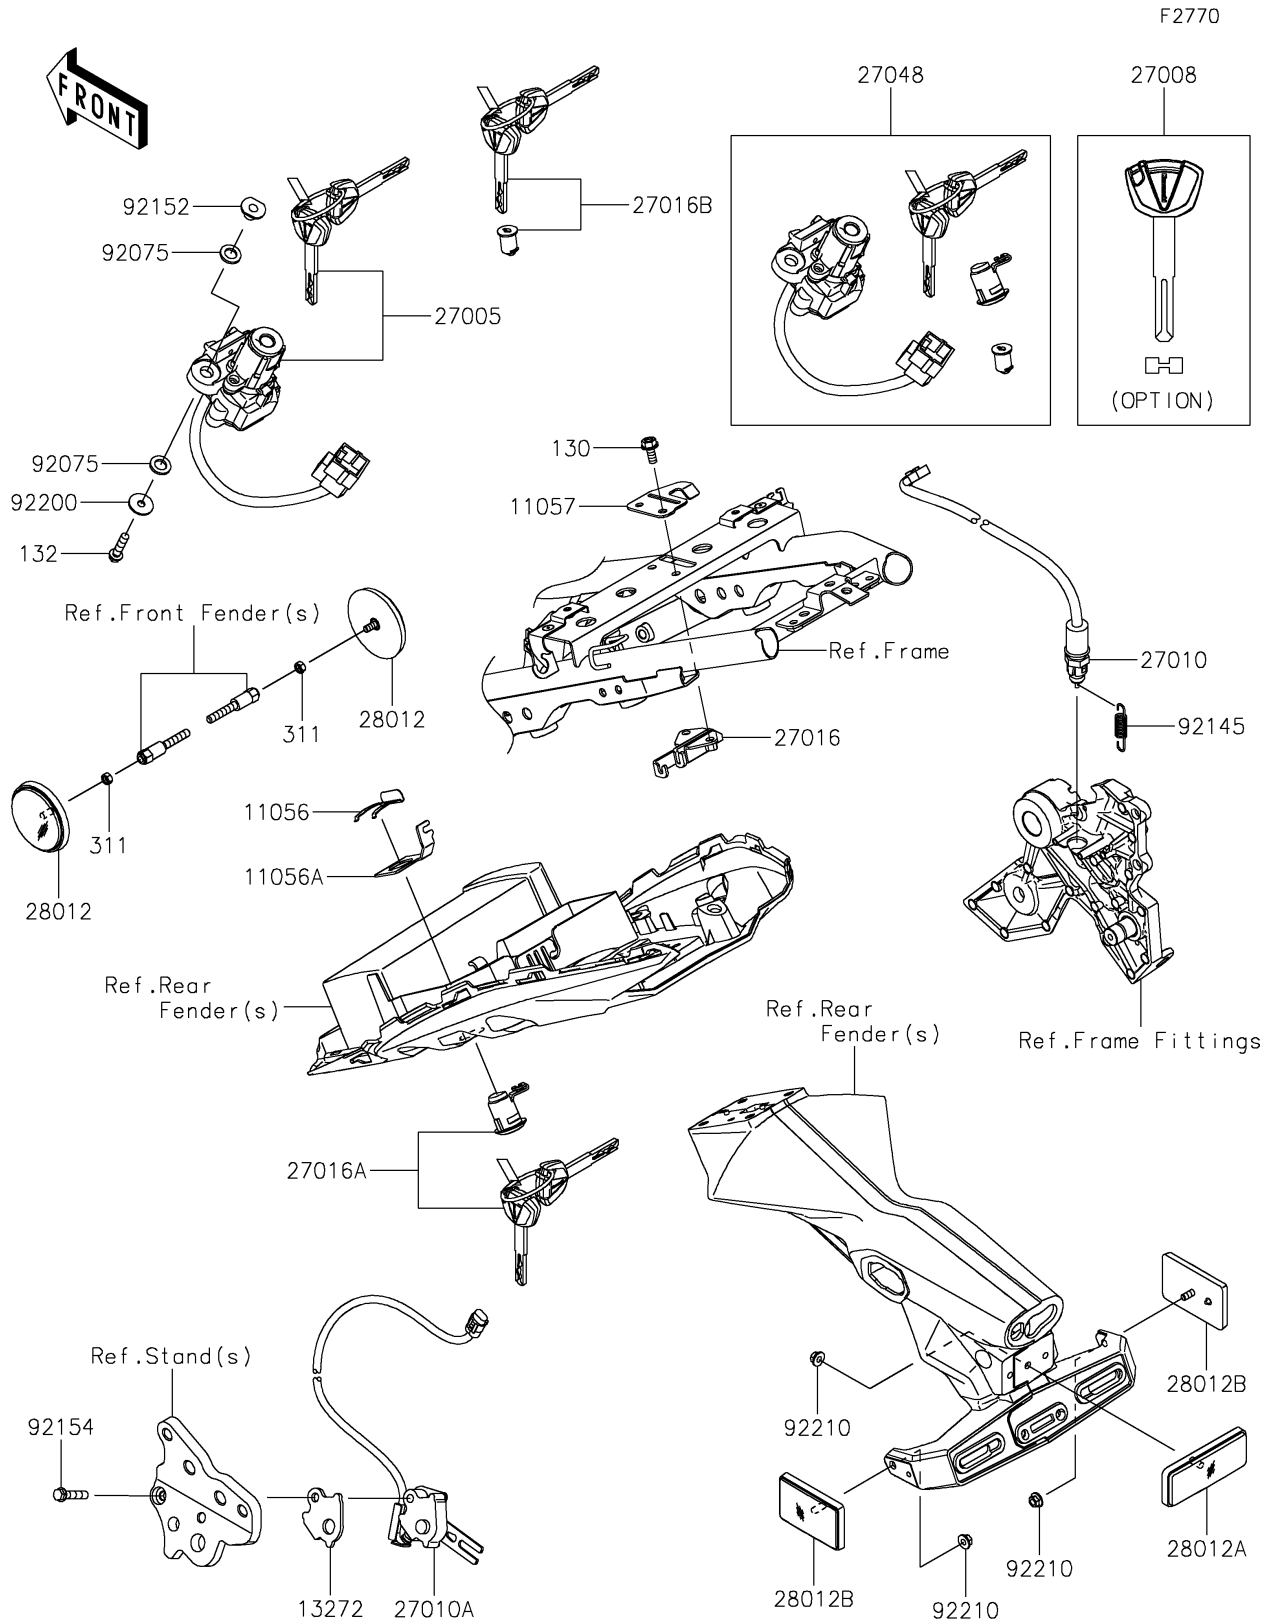

2024 Z650 PARTS DIAGRAM

Ignition Switch/Locks/Reflectors

2024 Z650 PARTS LIST

Ignition Switch/Locks/Reflectors

ITEM NAME	PART NUMBER	QUANTITY
BRACKET,CLASP (Ref # 11056)	11056-0238	1
BRACKET,SEAT LOCK (Ref # 11056A)	11056-2119	1
BRACKET,STRIKER (Ref # 11057)	11057-2812	1
PLATE (Ref # 13272)	13272-1330	1
SWITCH-ASSY-IGNITION (Ref # 27005)	27005-0723	1
KEY-LOCK,BLANK (Ref # 27008)	27008-0662	1
SWITCH,BRAKE (Ref # 27010)	27010-0857	1
SWITCH,SIDE STAND (Ref # 27010A)	27010-0920	1
LOCK-ASSY,SEAT STRIKER (Ref # 27016)	27016-0008	1
LOCK-ASSY,SEAT (Ref # 27016A)	27016-5430	1
LOCK-ASSY,TANK CAP (Ref # 27016B)	27016-5431	1
SWITCH-ASSY (Ref # 27048)	27048-5282	1
REFLECTOR-REFLEX,FR,SIDE (Ref # 28012)	28012-0001	2
REFLECTOR-REFLEX (Ref # 28012A)	28012-1077	1
REFLECTOR-REFLEX (Ref # 28012B)	28012-1088	2
DAMPER (Ref # 92075)	92075-1564	4
SPRING,REAR BRAKE (Ref # 92145)	92145-1896	1
COLLAR,6X9X10.6 (Ref # 92152)	92152-1971	2
BOLT,FLANGED,6X30 (Ref # 92154)	92154-1040	1
WASHER,6X20X1.6 (Ref # 92200)	92200-0780	2
NUT,FLANGED,5MM (Ref # 92210)	92210-0007	3
BOLT-FLANGED,6X14 (Ref # 130)	130BA0614	2
BOLT-FLANGED-SMALL,6X25 (Ref # 132)	132BA0625	2
NUT-HEX,5MM (Ref # 311)	311AB0500	2