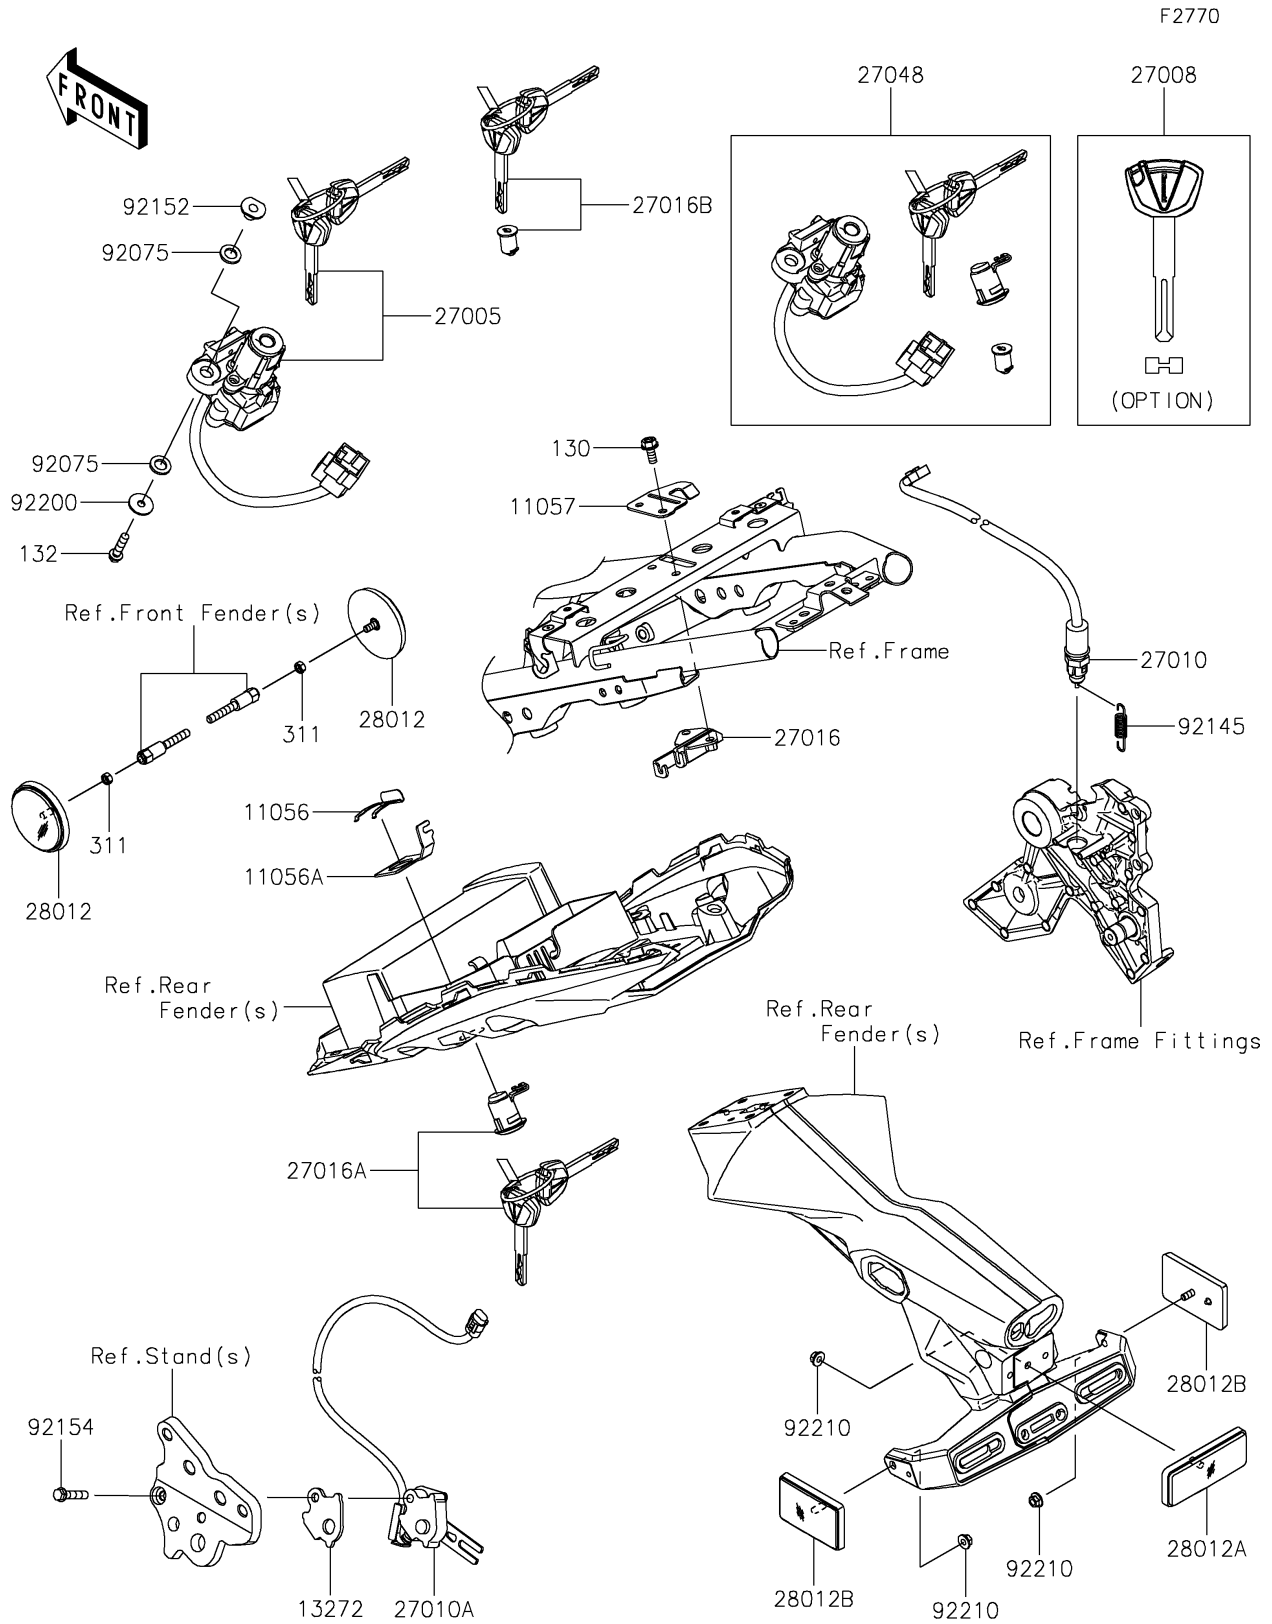

2023 Z650 PARTS DIAGRAM

Ignition Switch/Locks/Reflectors

2023 Z650 PARTS LIST

Ignition Switch/Locks/Reflectors

ITEM NAME	PART NUMBER	QUANTITY
BRACKET,CLASP (Ref # 11056)	11056-0238	1
BRACKET,SEAT LOCK (Ref # 11056A)	11056-2119	1
BRACKET,STRIKER (Ref # 11057)	11057-2812	1
PLATE (Ref # 13272)	13272-1330	1
SWITCH-ASSY-IGNITION (Ref # 27005)	27005-0723	1
KEY-LOCK,BLANK (Ref # 27008)	27008-0662	1
SWITCH,BRAKE (Ref # 27010)	27010-0857	1
SWITCH,SIDE STAND (Ref # 27010A)	27010-0920	1
LOCK-ASSY,SEAT STRIKER (Ref # 27016)	27016-0008	1
LOCK-ASSY,SEAT (Ref # 27016A)	27016-5430	1
LOCK-ASSY,TANK CAP (Ref # 27016B)	27016-5431	1
SWITCH-ASSY (Ref # 27048)	27048-5282	1
REFLECTOR-REFLEX,FR,SIDE (Ref # 28012)	28012-0001	2
REFLECTOR-REFLEX (Ref # 28012A)	28012-1077	1
REFLECTOR-REFLEX (Ref # 28012B)	28012-1088	2
DAMPER (Ref # 92075)	92075-1564	4
SPRING,REAR BRAKE (Ref # 92145)	92145-1896	1
COLLAR,6X9X10.6 (Ref # 92152)	92152-1971	2
BOLT,FLANGED,6X30 (Ref # 92154)	92154-1040	1
WASHER,6X20X1.6 (Ref # 92200)	92200-0780	2
NUT,FLANGED,5MM (Ref # 92210)	92210-0007	3
BOLT-FLANGED,6X14 (Ref # 130)	130BA0614	2
BOLT-FLANGED-SMALL,6X25 (Ref # 132)	132BA0625	2
NUT-HEX,5MM (Ref # 311)	311AB0500	2