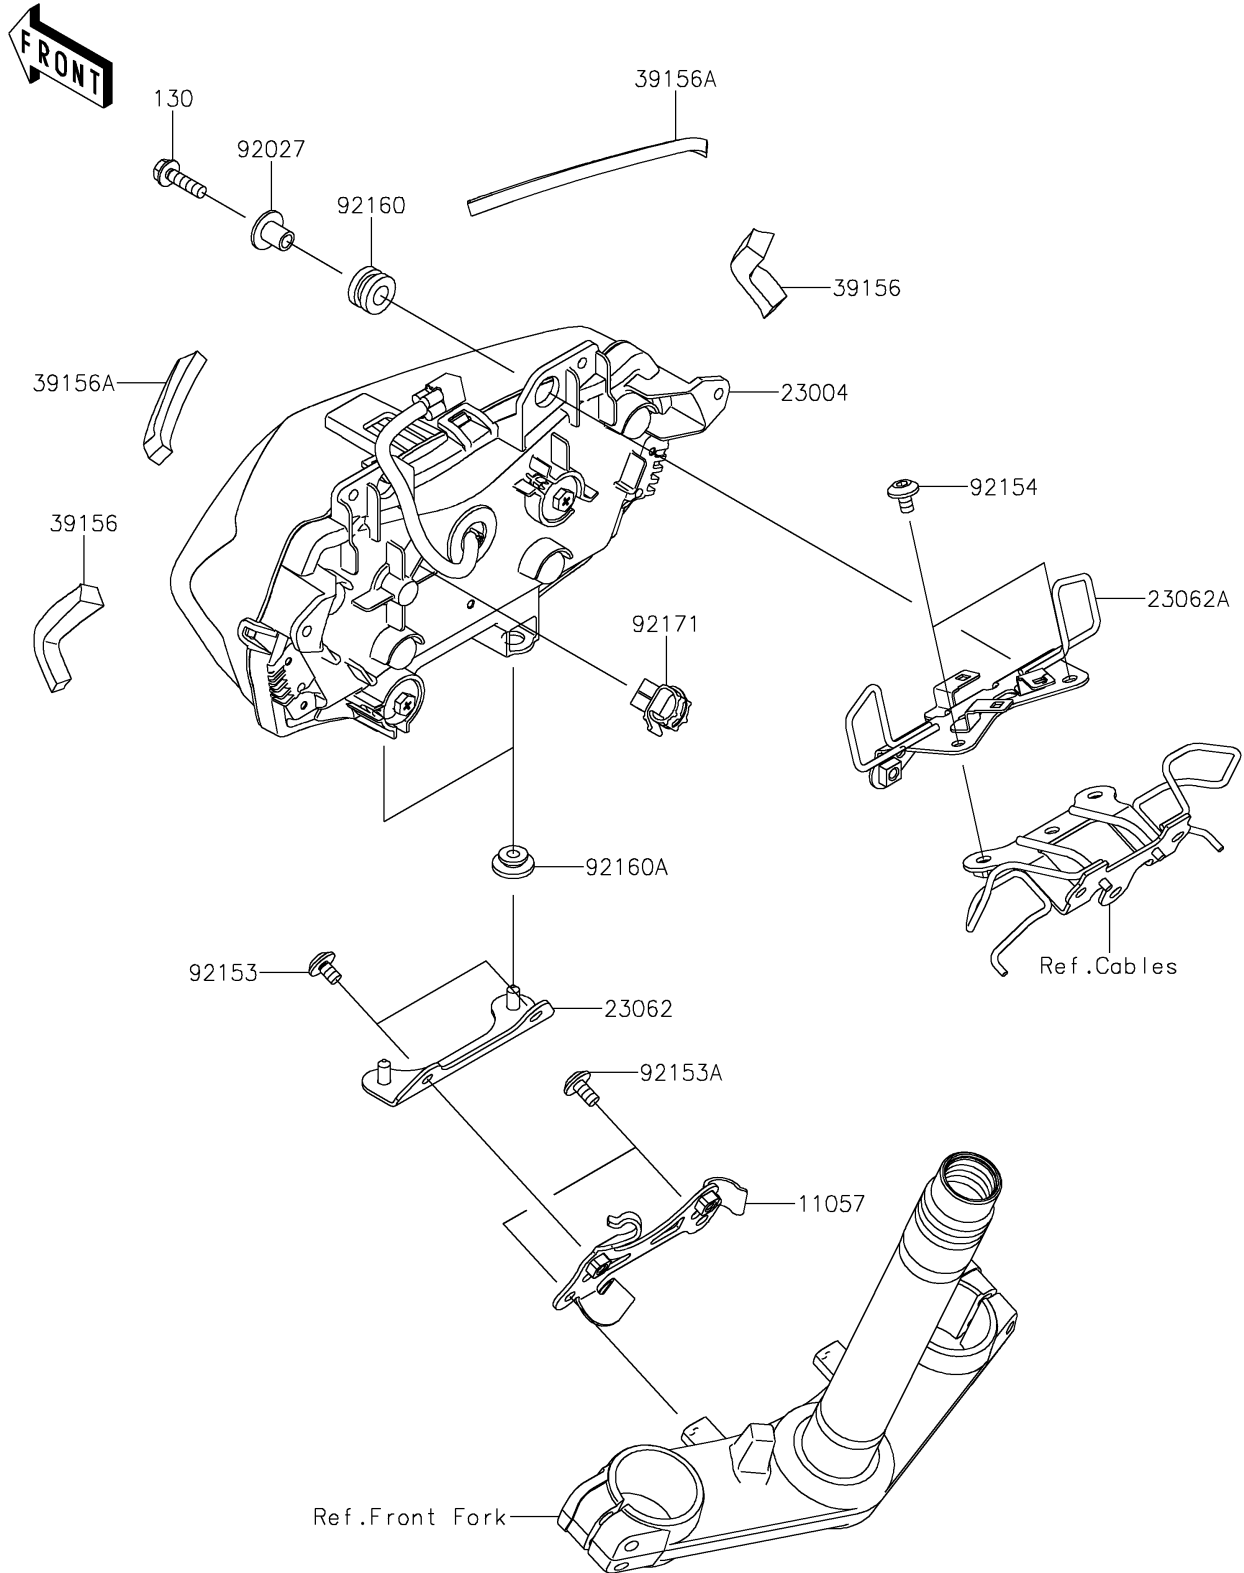

2024 Z650 PARTS DIAGRAM

Headlight(s)

F2710

2024 Z650 PARTS LIST

Headlight(s)

ITEM NAME	PART NUMBER	QUANTITY
BRACKET,LWR (Ref # 11057)	11057-2799	1
LAMP-HEAD,LED (Ref # 23004)	23004-0414	1
BRACKET-COMP,HEAD LAMP,LWR (Ref # 23062)	23062-1255	1
BRACKET-COMP,HEAD LAMP,UPP (Ref # 23062A)	23062-1256	1
PAD,75X10X10 (Ref # 39156)	39156-2545	2
PAD,120X10X6 (Ref # 39156A)	39156-2582	2
COLLAR,6.5X10X14.1 (Ref # 92027)	92027-1183	2
BOLT,SOCKET,6X10 (Ref # 92153)	92153-1800	2
BOLT,SOCKET,6X12 (Ref # 92153A)	92153-1948	2
BOLT,SOCKET,6X10 (Ref # 92154)	92154-2667	2
DAMPER,10X20X12 (Ref # 92160)	92160-1167	2
DAMPER (Ref # 92160A)	92160-1613	2
CLAMP,EDGE CLIP (Ref # 92171)	92171-1722	1
BOLT-FLANGED,6X22 (Ref # 130)	130BA0622	2