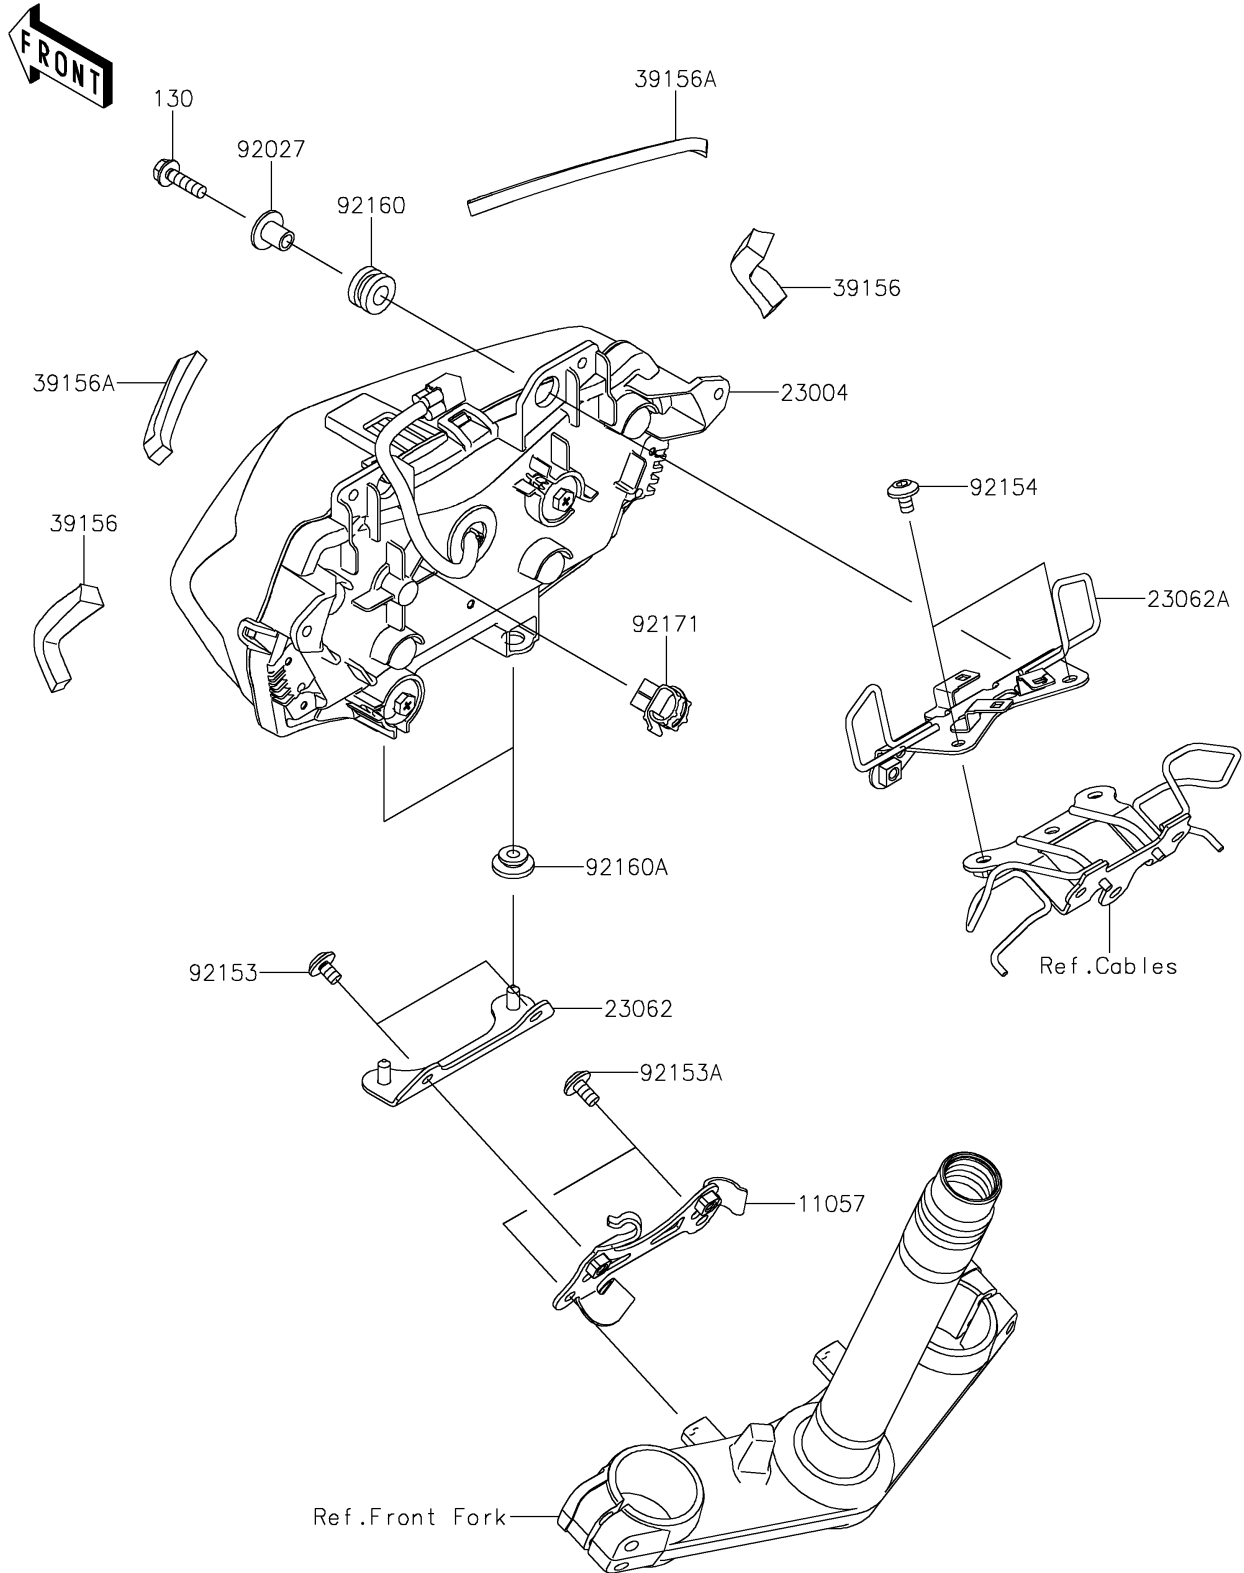

# 2023 Z650 PARTS DIAGRAM

Headlight(s)

F2710

## 2023 Z650 PARTS LIST

### Headlight(s)

ITEM NAME	PART NUMBER	QUANTITY
BRACKET,LWR (Ref # 11057)	11057-2799	1
LAMP-HEAD,LED (Ref # 23004)	23004-0414	1
BRACKET-COMP,HEAD LAMP,LWR (Ref # 23062)	23062-1255	1
BRACKET-COMP,HEAD LAMP,UPP (Ref # 23062A)	23062-1256	1
PAD,75X10X10 (Ref # 39156)	39156-2545	2
PAD,120X10X6 (Ref # 39156A)	39156-2582	2
COLLAR,6.5X10X14.1 (Ref # 92027)	92027-1183	2
BOLT,SOCKET,6X10 (Ref # 92153)	92153-1800	2
BOLT,SOCKET,6X12 (Ref # 92153A)	92153-1948	2
BOLT,SOCKET,6X10 (Ref # 92154)	92154-2667	2
DAMPER,10X20X12 (Ref # 92160)	92160-1167	2
DAMPER (Ref # 92160A)	92160-1613	2
CLAMP,EDGE CLIP (Ref # 92171)	92171-1722	1
BOLT-FLANGED,6X22 (Ref # 130)	130BA0622	2