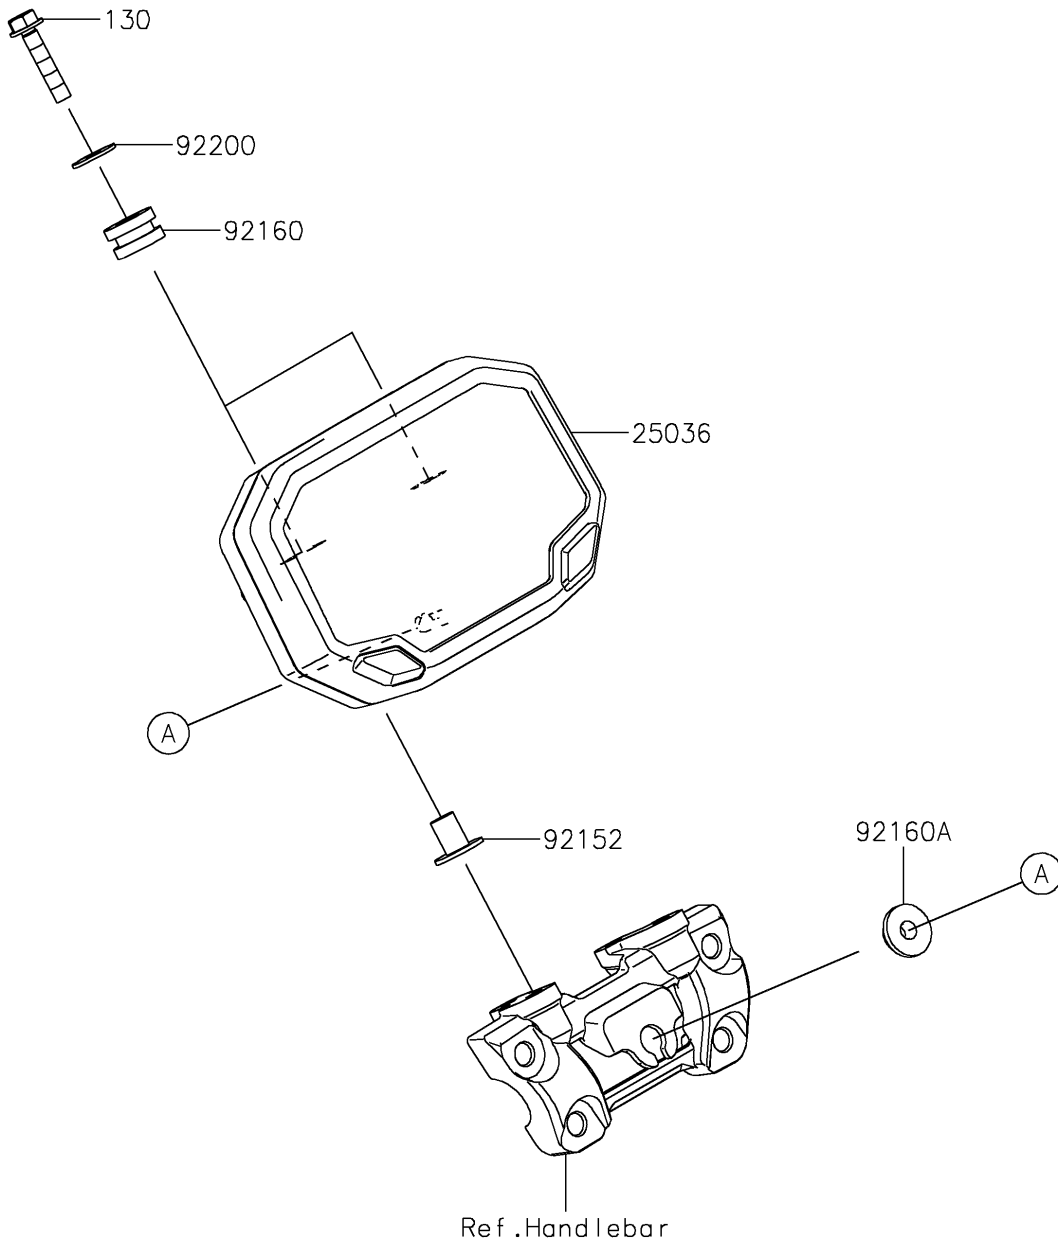

# 2024 Z650 PARTS DIAGRAM

Meter(s)

F2530

## 2024 Z650 PARTS LIST

Meter(s)

ITEM NAME	PART NUMBER	QUANTITY
METER-ASSY,TFT DISPLAY (Ref # 25036)	25036-0125	1
COLLAR,6.3X20X15.1 (Ref # 92152)	92152-2322	2
DAMPER,10X20X12 (Ref # 92160)	92160-1167	2
DAMPER (Ref # 92160A)	92160-1613	1
WASHER,6.2X18X1.2 (Ref # 92200)	92200-1889	2
BOLT-FLANGED,6X30 (Ref # 130)	130BB0630	2