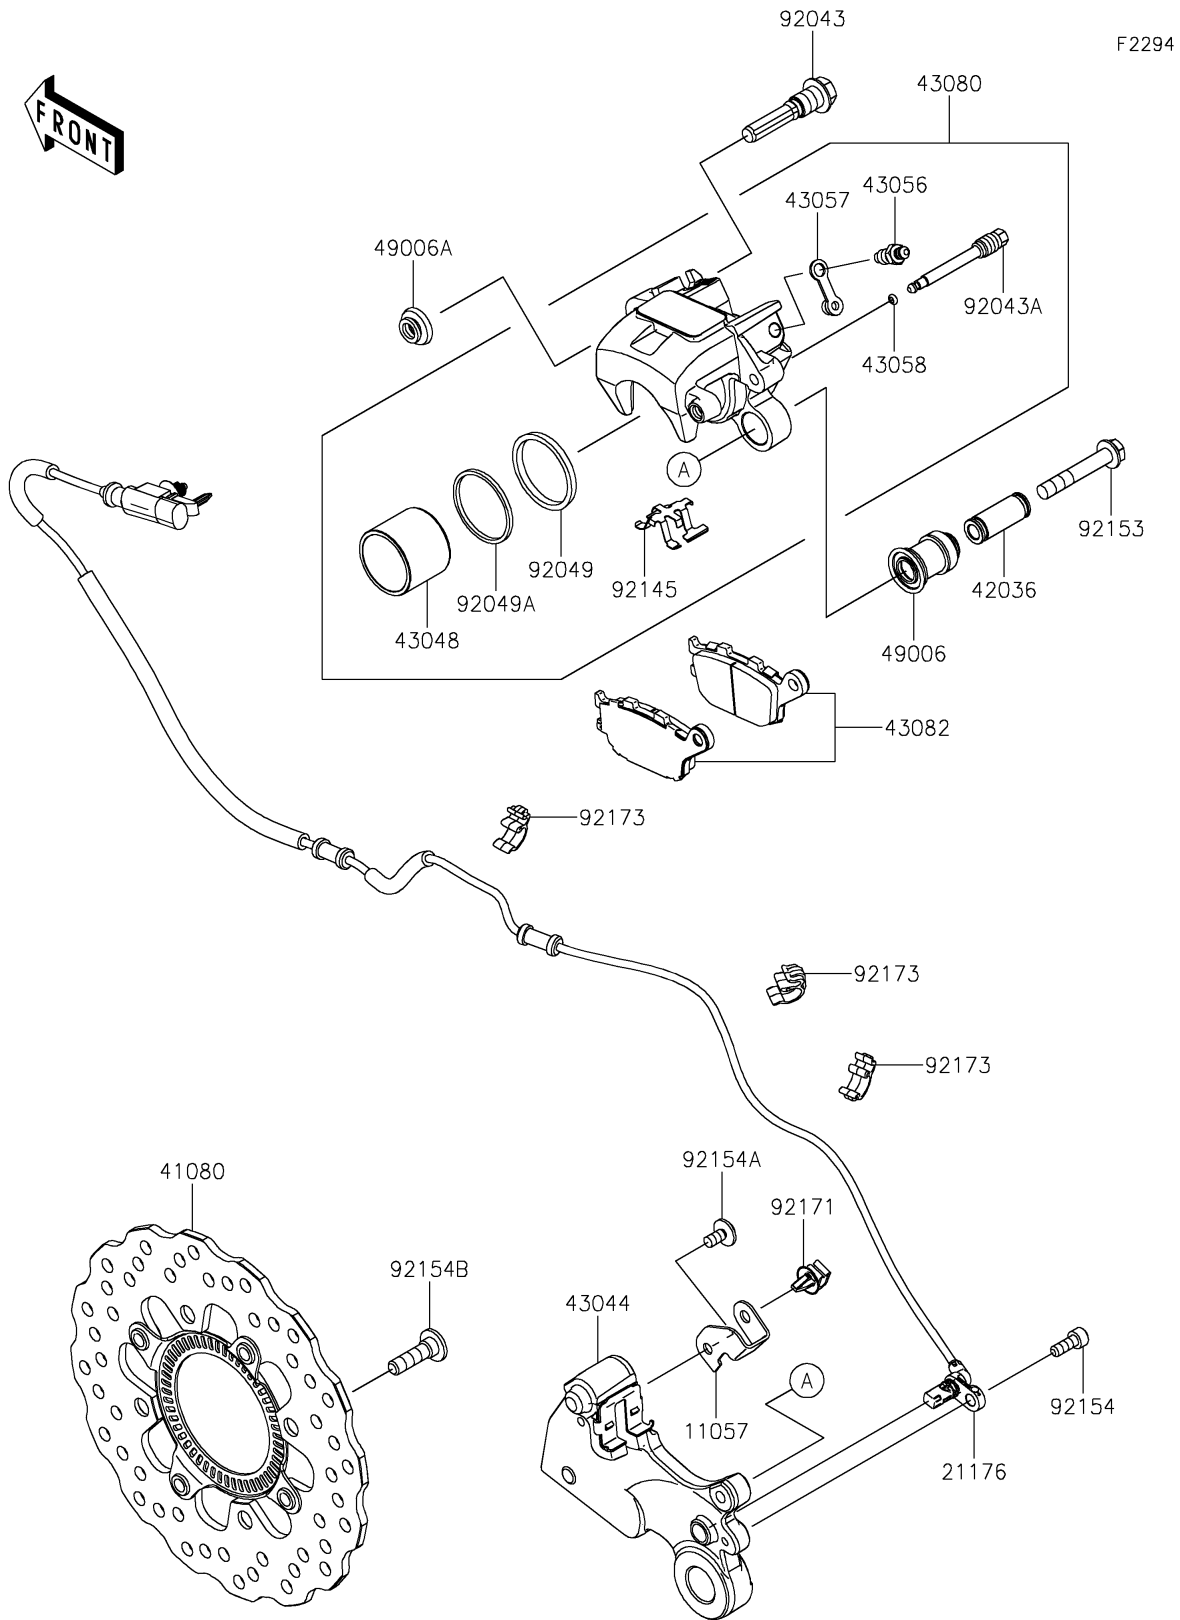

2024 Z650 PARTS DIAGRAM

Rear Brake

2024 Z650 PARTS LIST

Rear Brake

ITEM NAME	PART NUMBER	QUANTITY
BRACKET,CALIPER HOLDER (Ref # 11057)	11057-4102	1
SENSOR,SPEED,RR (Ref # 21176)	21176-0919	1
DISC,RR (Ref # 41080)	41080-0667	1
SLEEVE (Ref # 42036)	42036-0050	1
HOLDER-COMP-CALIPER (Ref # 43044)	43044-0090	1
PISTON-CALIPER (Ref # 43048)	43048-0008	1
BREATHER (Ref # 43056)	43056-1055	1
CAP-BREATHER (Ref # 43057)	43057-1001	1
RING,STOPPER (Ref # 43058)	43058-1100	1
CALIPER-SUB-ASSY,RR,BLACK (Ref # 43080)	43080-0156-DJ	1
PAD-ASSY-BRAKE (Ref # 43082)	43082-0166	1
BOOT (Ref # 49006)	49006-0058	1
BOOT,CALIPER (Ref # 49006A)	49006-1242	1
PIN (Ref # 92043)	92043-0137	1
PIN,HANGER (Ref # 92043A)	92043-0820	1
SEAL-OIL (Ref # 92049)	92049-1449	1
SEAL-OIL (Ref # 92049A)	92049-1450	1
SPRING,PAD (Ref # 92145)	92145-0493	1
BOLT,FLANGED (Ref # 92153)	92153-1826	1
BOLT,SOCKET,6X16 (Ref # 92154)	92154-0235	1
BOLT,SOCKET,6X12 (Ref # 92154A)	92154-0951	1
BOLT,SOCKET,8X30 (Ref # 92154B)	92154-1865	4
CLAMP (Ref # 92171)	92171-0640	1
CLAMP,HOSE&SENSOR LINE (Ref # 92173)	92173-1613	3