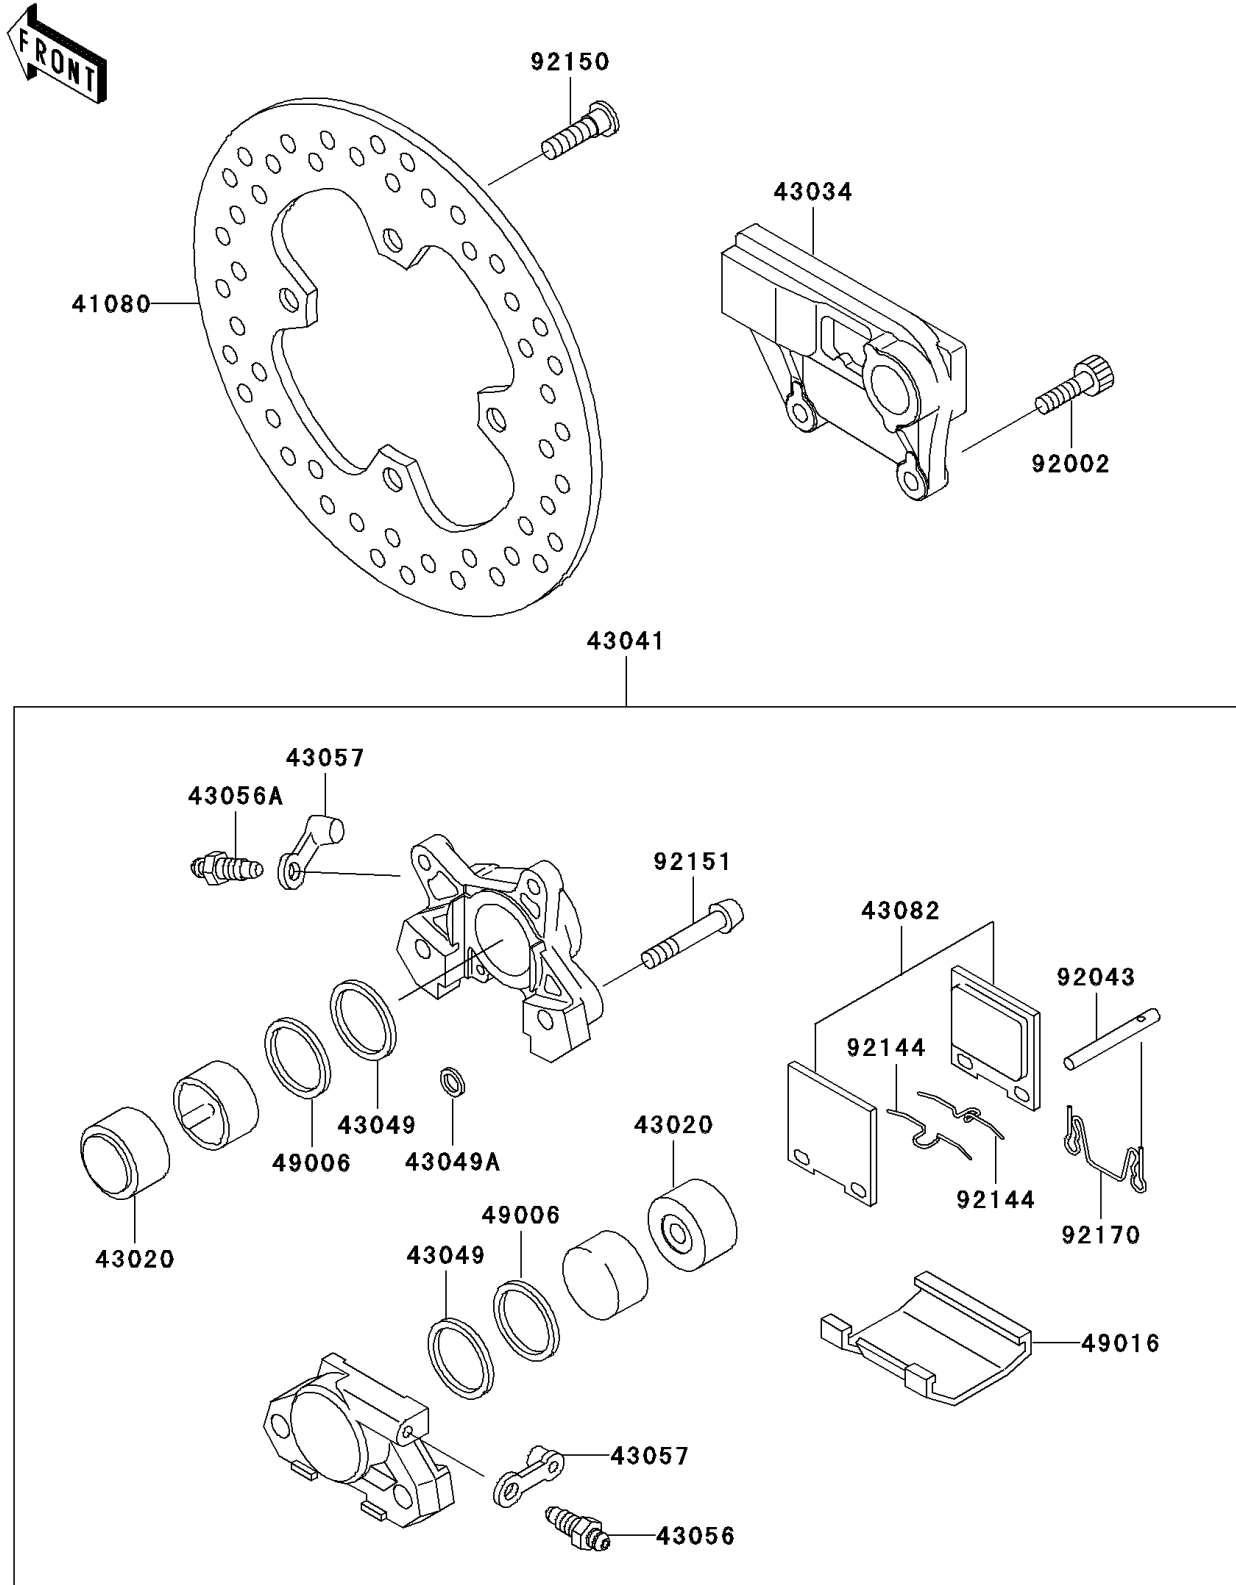

2000 Ninja® ZX™-12R PARTS DIAGRAM

Rear Brake

F2294

2000 Ninja® ZX™-12R PARTS LIST

Rear Brake

ITEM NAME	PART NUMBER	QUANTITY
DISC,RR,GOLD NO.1 (Ref # 41080)	41080-1469-CL	1
PISTON-COMP-BRAKE (Ref # 43020)	43020-1111	2
HOLDER-BRAKE,REAR CALIPER (Ref # 43034)	43034-1158	1
CALIPER-ASSY,RR,A.GOLD (Ref # 43041)	43041-1708-8Q	1
PACKING,PISTON SEAL (Ref # 43049)	43049-001	2
PACKING,SEAL,6.5X11.5X2.2 (Ref # 43049A)	43049-1004	1
BREATHER (Ref # 43056)	43056-003	1
BREATHER-BRAKE (Ref # 43056A)	43056-1054	1
CAP-BREATHER (Ref # 43057)	43057-003	2
PAD-ASSY-BRAKE (Ref # 43082)	43082-1257	1
BOOT,PISTON SEAL (Ref # 49006)	49006-1212	2
COVER-SEAL (Ref # 49016)	49016-1145	1
BOLT,SOCKET,8X25 (Ref # 92002)	92002-1442	2
PIN (Ref # 92043)	92043-1522	2
SPRING,PAD (Ref # 92144)	92144-1401	2
BOLT,SOCKET,8X30 (Ref # 92150)	92150-1771	4
BOLT,SOCKET,10X45 (Ref # 92151)	92151-1106	2
CLAMP (Ref # 92170)	92170-1635	1