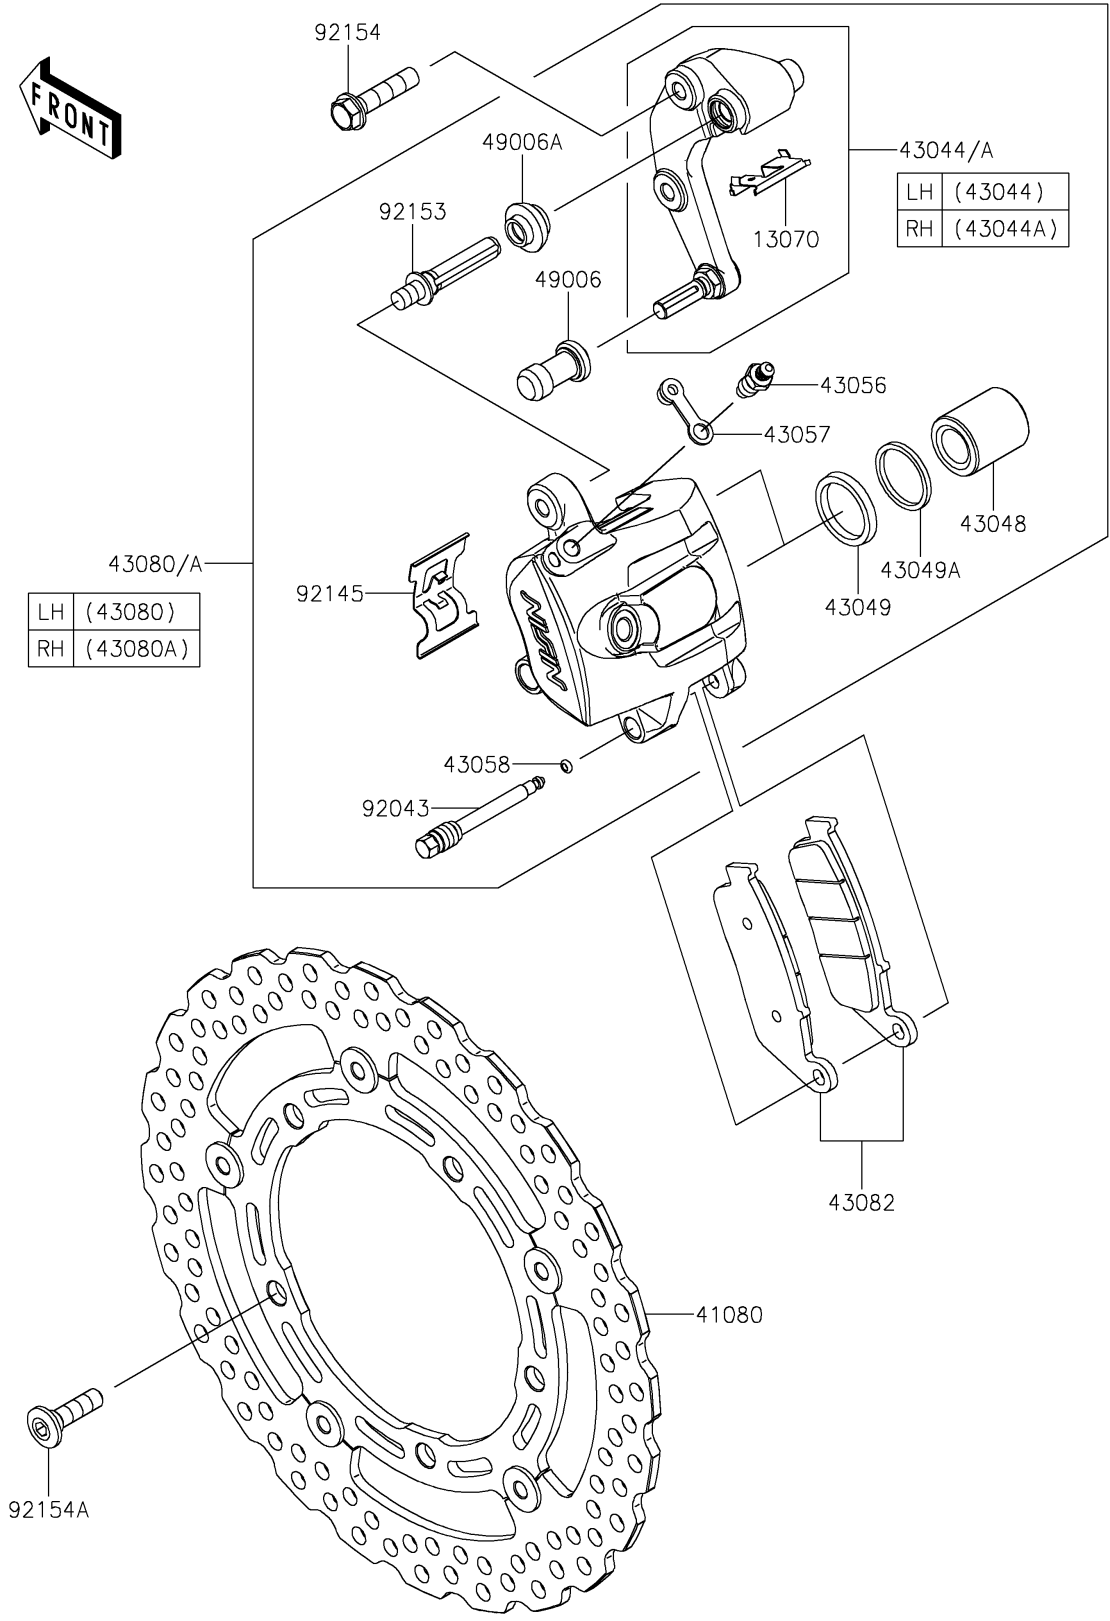

# 2024 Z650 PARTS DIAGRAM

## Front Brake

F2292

## 2024 Z650 PARTS LIST

### Front Brake

ITEM NAME	PART NUMBER	QUANTITY
GUIDE,BRAKE PAD (Ref # 13070)	13070-0077	2
DISC,BLACK+SIL (Ref # 41080)	41080-0666-11I	2
HOLDER-COMP-CALIPER,FR,LH (Ref # 43044)	43044-0078	1
HOLDER-COMP-CALIPER,FR,RH (Ref # 43044A)	43044-0079	1
PISTON-CALIPER (Ref # 43048)	43048-1068	4
PACKING,PISTON SEAL (Ref # 43049)	43049-1060	4
PACKING,PISTON SEAL (Ref # 43049A)	43049-1061	4
BREATHER (Ref # 43056)	43056-1055	2
CAP-BREATHER (Ref # 43057)	43057-1001	2
RING,STOPPER (Ref # 43058)	43058-1100	2
CALIPER-SUB-ASSY,FR,LH,BLACK (Ref # 43080)	43080-0177-DJ	1
CALIPER-SUB-ASSY,FR,RH,BLACK (Ref # 43080A)	43080-0178-DJ	1
PAD-ASSY-BRAKE (Ref # 43082)	43082-0165	2
BOOT,CALIPER (Ref # 49006)	49006-1088	2
BOOT,CALIPER (Ref # 49006A)	49006-1242	2
PIN,HANGER (Ref # 92043)	92043-0820	2
SPRING,PAD (Ref # 92145)	92145-0524	2
BOLT (Ref # 92153)	92153-1872	2
BOLT,FLANGED,8X35 (Ref # 92154)	92154-1646	4
BOLT,SOCKET,8X30 (Ref # 92154A)	92154-1865	10