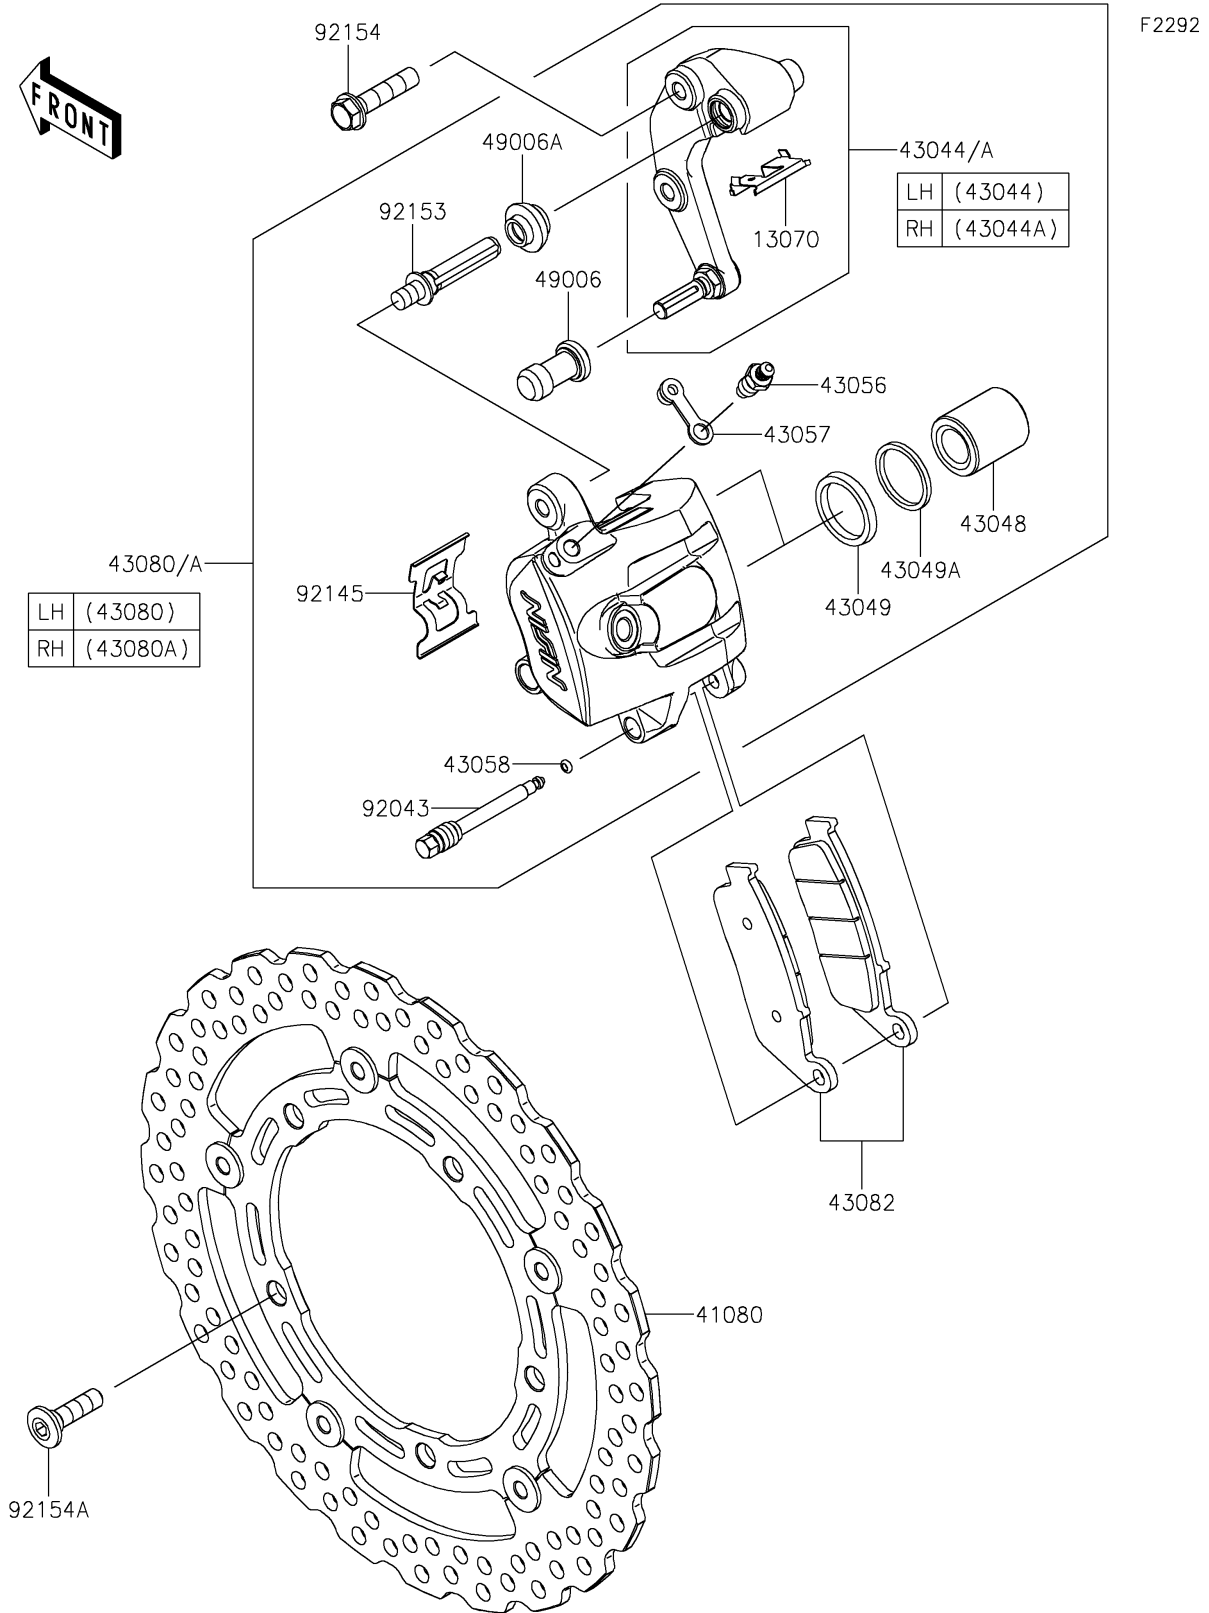

2023 Z650 PARTS DIAGRAM

Front Brake

2023 Z650 PARTS LIST

Front Brake

ITEM NAME	PART NUMBER	QUANTITY
GUIDE,BRAKE PAD (Ref # 13070)	13070-0077	2
DISC,BLACK+SIL (Ref # 41080)	41080-0666-11I	2
HOLDER-COMP-CALIPER,FR,LH (Ref # 43044)	43044-0078	1
HOLDER-COMP-CALIPER,FR,RH (Ref # 43044A)	43044-0079	1
PISTON-CALIPER (Ref # 43048)	43048-1068	4
PACKING,PISTON SEAL (Ref # 43049)	43049-1060	4
PACKING,PISTON SEAL (Ref # 43049A)	43049-1061	4
BREATHER (Ref # 43056)	43056-1055	2
CAP-BREATHER (Ref # 43057)	43057-1001	2
RING,STOPPER (Ref # 43058)	43058-1100	2
CALIPER-SUB-ASSY,FR,LH,BLACK (Ref # 43080)	43080-0177-DJ	1
CALIPER-SUB-ASSY,FR,RH,BLACK (Ref # 43080A)	43080-0178-DJ	1
PAD-ASSY-BRAKE (Ref # 43082)	43082-0165	2
BOOT,CALIPER (Ref # 49006)	49006-1088	2
BOOT,CALIPER (Ref # 49006A)	49006-1242	2
PIN,HANGER (Ref # 92043)	92043-0820	2
SPRING,PAD (Ref # 92145)	92145-0524	2
BOLT (Ref # 92153)	92153-1872	2
BOLT,FLANGED,8X35 (Ref # 92154)	92154-1646	4
BOLT,SOCKET,8X30 (Ref # 92154A)	92154-1865	10