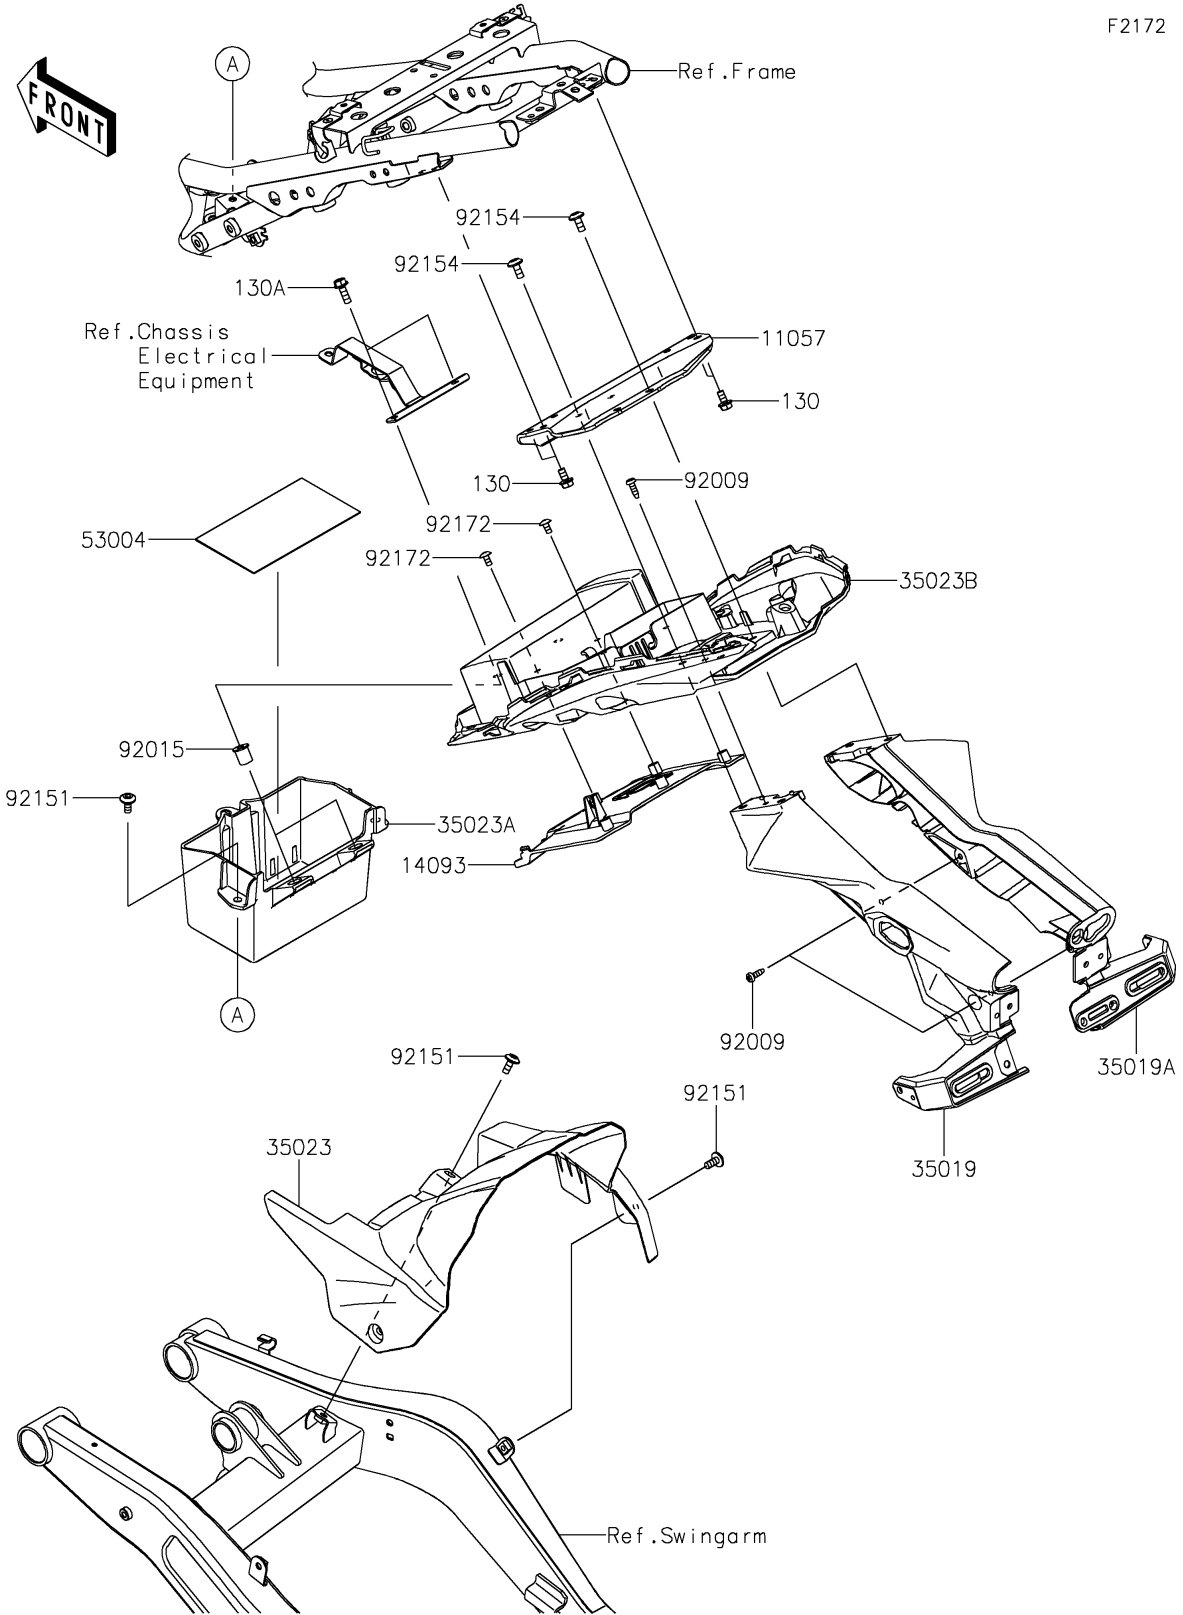

2024 Z650 PARTS DIAGRAM

Rear Fender(s)

F2172

2024 Z650 PARTS LIST

Rear Fender(s)

ITEM NAME	PART NUMBER	QUANTITY
BRACKET,FLAP (Ref # 11057)	11057-0757	1
COVER (Ref # 14093)	14093-0482	1
FLAP,LH (Ref # 35019)	35019-0671	1
FLAP,RH (Ref # 35019A)	35019-0672	1
FENDER-REAR (Ref # 35023)	35023-0417	1
FENDER-REAR,FR (Ref # 35023A)	35023-0418	1
FENDER-REAR,RR (Ref # 35023B)	35023-0419	1
MAT,BATTERY (Ref # 53004)	53004-0560	1
SCREW,TAPPING,5X16 (Ref # 92009)	92009-1984	3
NUT (Ref # 92015)	92015-1700	2
BOLT,SOCKET,6X14 (Ref # 92151)	92151-1654	4
BOLT,SOCKET,6X14 (Ref # 92154)	92154-0745	4
SCREW,5X10 (Ref # 92172)	92172-0864	5
BOLT-FLANGED,6X12 (Ref # 130)	130BA0612	4
BOLT-FLANGED,6X18 (Ref # 130A)	130BA0618	2