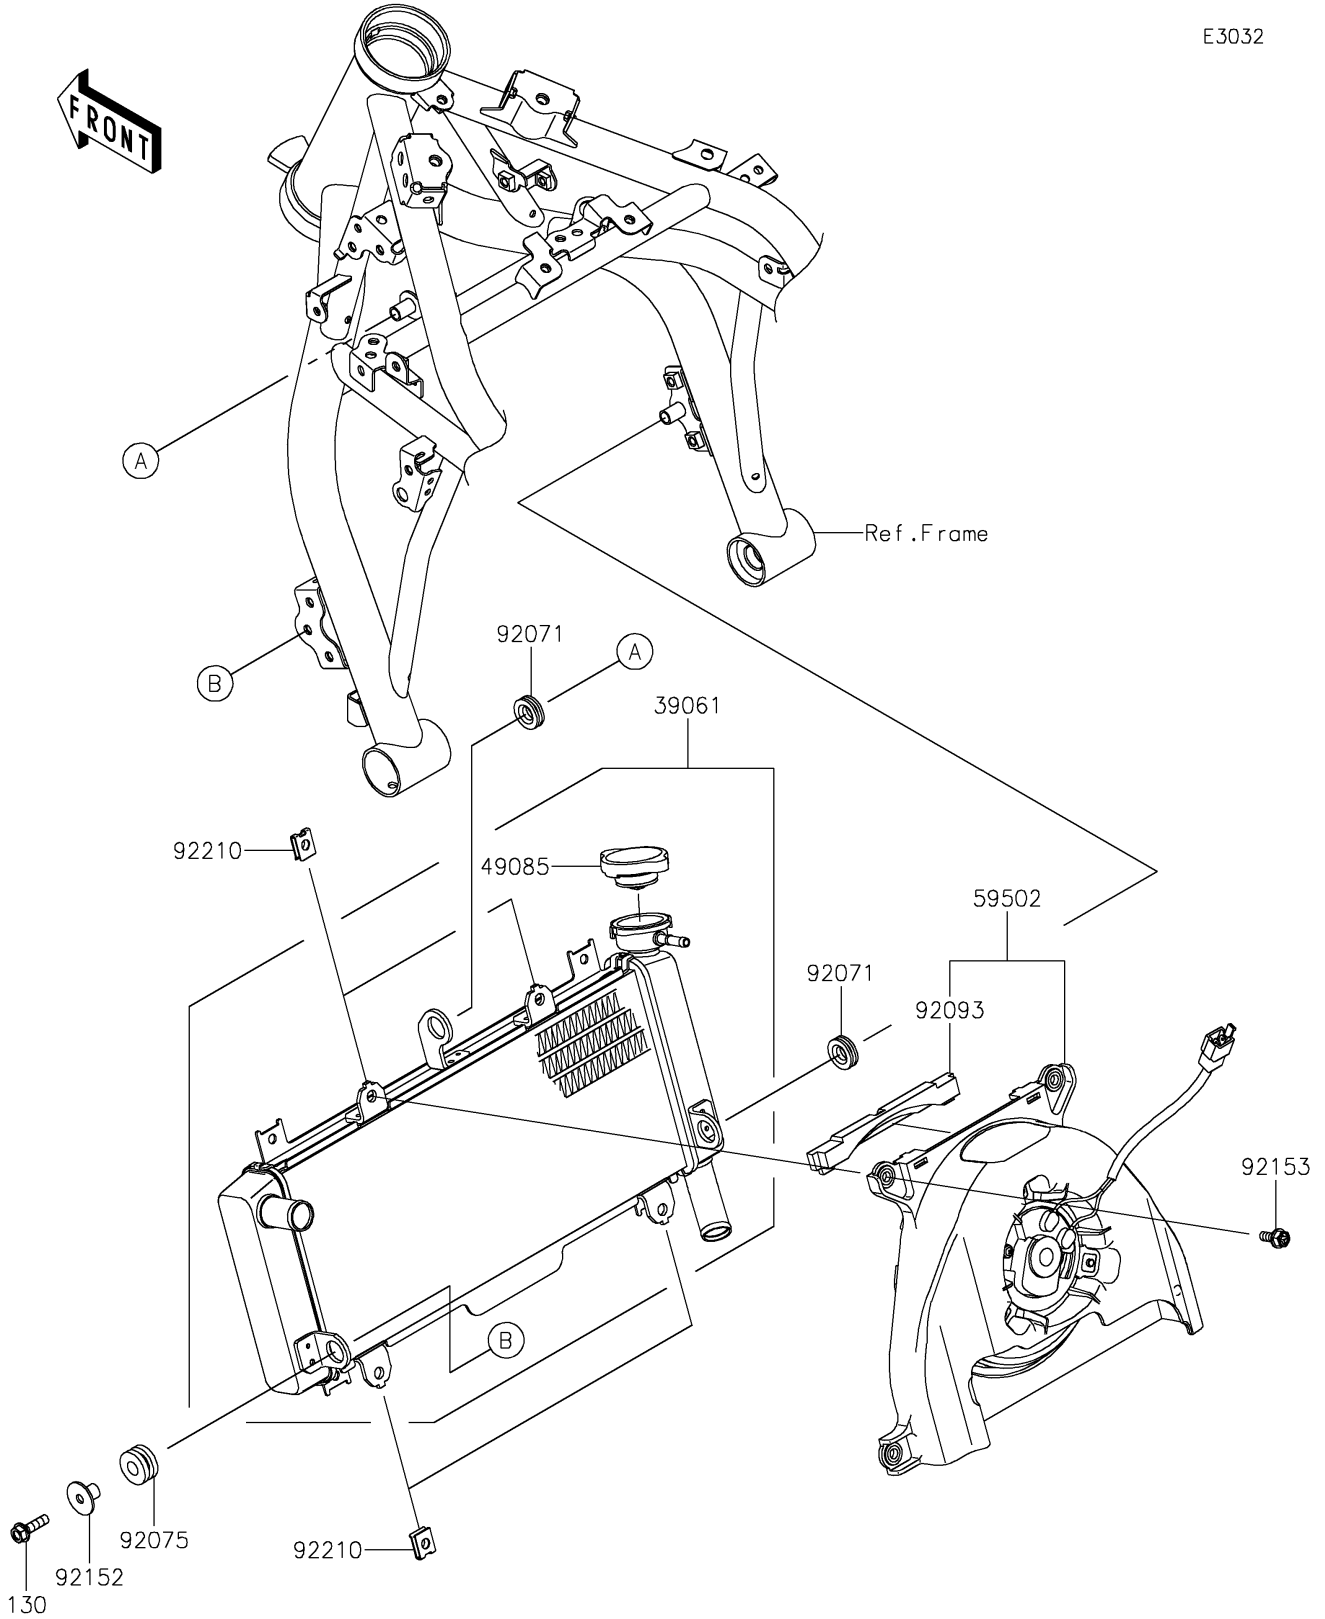

2024 Z650 PARTS DIAGRAM

Radiator

E3032

2024 Z650 PARTS LIST

Radiator

ITEM NAME	PART NUMBER	QUANTITY
RADIATOR-ASSY (Ref # 39061)	39061-0926	1
CAP-ASSY-PRESSURE (Ref # 49085)	49085-0006	1
FAN-ASSY (Ref # 59502)	59502-0608	1
GROMMET (Ref # 92071)	92071-1115	2
DAMPER,10X24X12 (Ref # 92075)	92075-1690	1
SEAL (Ref # 92093)	92093-0695	1
COLLAR (Ref # 92152)	92152-2324	1
BOLT (Ref # 92153)	92153-0531	4
NUT (Ref # 92210)	92210-1323	4
BOLT-FLANGED,6X22 (Ref # 130)	130BB0622	1