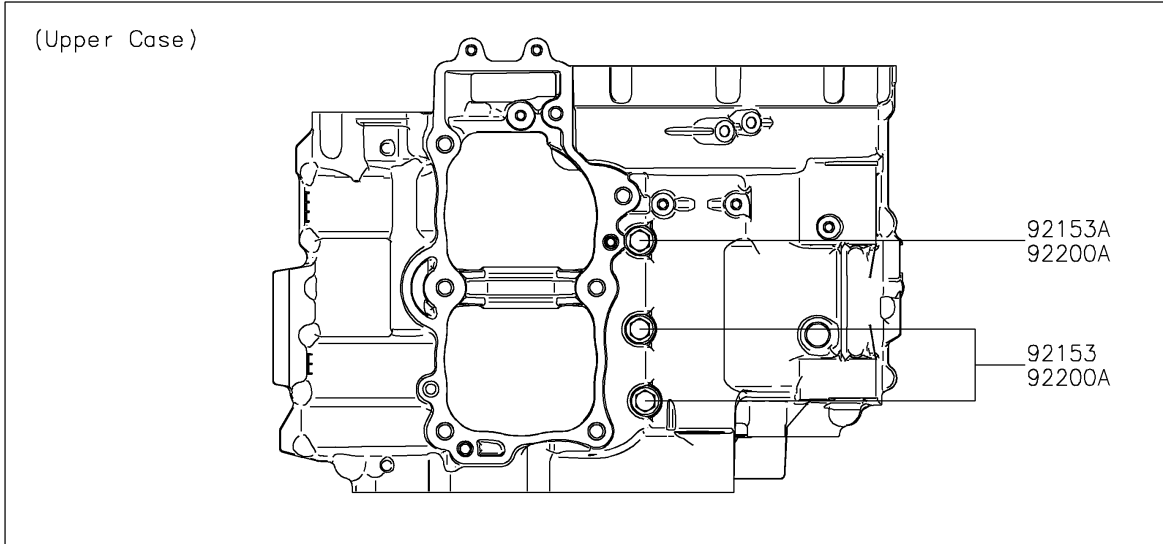

2024 Z650 PARTS DIAGRAM

Crankcase Bolt Pattern

E1412

2024 Z650 PARTS LIST

Crankcase Bolt Pattern

ITEM NAME	PART NUMBER	QUANTITY
BOLT,6X38 (Ref # 92150)	92150-1301	5
BOLT,8X60 (Ref # 92151)	92151-1461	3
BOLT,8X73 (Ref # 92151A)	92151-1462	2
BOLT,8X50 (Ref # 92151B)	92151-1463	1
BOLT,FLANGED,8X110 (Ref # 92153)	92153-0959	3
BOLT,FLANGED,8X120 (Ref # 92153A)	92153-0960	1
BOLT,FLANGED,9X113 (Ref # 92153B)	92153-1449	4
BOLT,FLANGED,9X83 (Ref # 92153C)	92153-1450	2
BOLT,FLANGED,6X45 (Ref # 92154)	92154-0966	2
BOLT,FLANGED,6X32 (Ref # 92154A)	92154-0967	1
WASHER,9.2X19X2.3 (Ref # 92200)	92200-0115	6
WASHER,8.5X16X1.2 (Ref # 92200A)	92200-1063	3