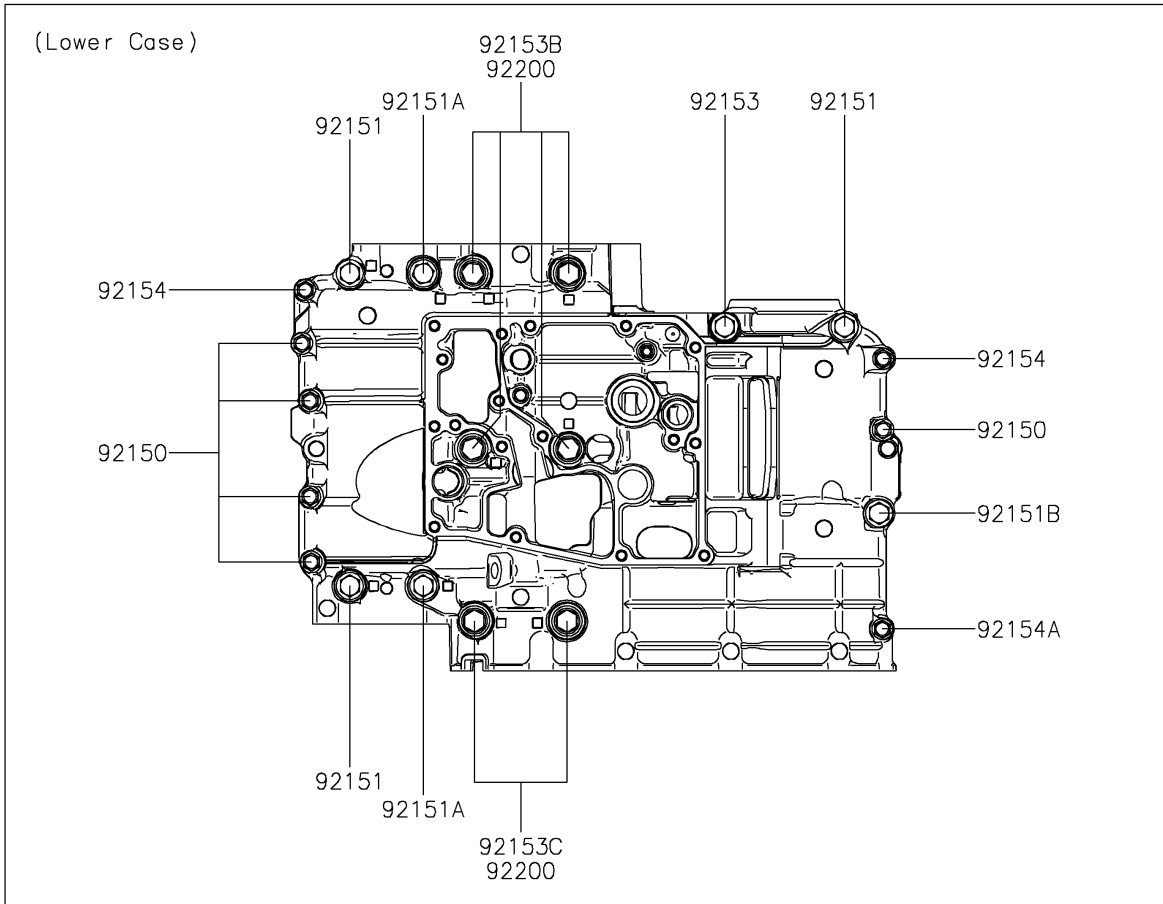

2024 Z650 PARTS DIAGRAM

Crankcase Bolt Pattern

E1412

2024 Z650 PARTS LIST

Crankcase Bolt Pattern

ITEM NAME	PART NUMBER	QUANTITY
BOLT,6X38 (Ref # 92150)	92150-1301	5
BOLT,8X60 (Ref # 92151)	92151-1461	3
BOLT,8X73 (Ref # 92151A)	92151-1462	2
BOLT,8X50 (Ref # 92151B)	92151-1463	1
BOLT,FLANGED,8X110 (Ref # 92153)	92153-0959	3
BOLT,FLANGED,8X120 (Ref # 92153A)	92153-0960	1
BOLT,FLANGED,9X113 (Ref # 92153B)	92153-1449	4
BOLT,FLANGED,9X83 (Ref # 92153C)	92153-1450	2
BOLT,FLANGED,6X45 (Ref # 92154)	92154-0966	2
BOLT,FLANGED,6X32 (Ref # 92154A)	92154-0967	1
WASHER,9.2X19X2.3 (Ref # 92200)	92200-0115	6
WASHER,8.5X16X1.2 (Ref # 92200A)	92200-1063	3