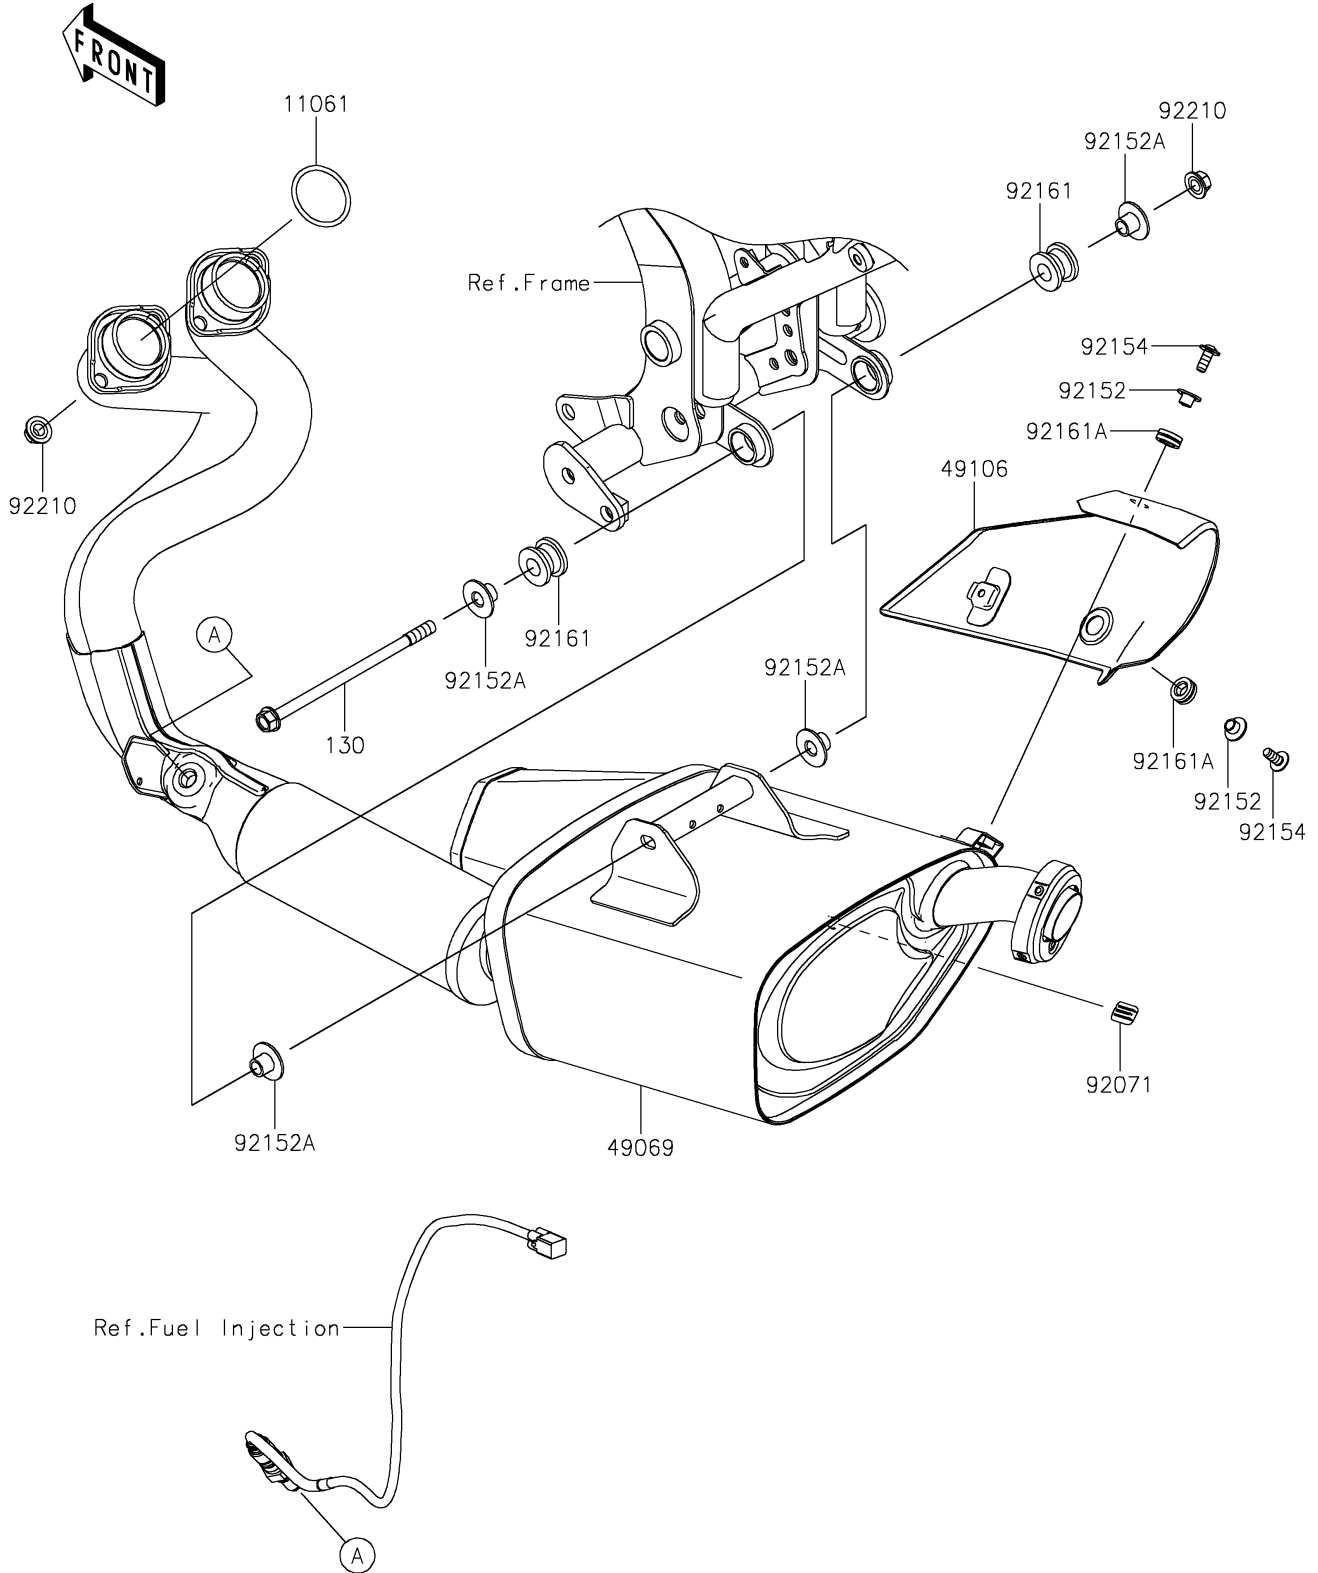

2024 Z650 PARTS DIAGRAM

Muffler(s)

E1140

2024 Z650 PARTS LIST

Muffler(s)

ITEM NAME	PART NUMBER	QUANTITY
GASKET,EXHAUST PIPE HOLDER (Ref # 11061)	11061-1373	2
MUFFLER-ASSY (Ref # 49069)	49069-0884	1
COVER-MUFFLER (Ref # 49106)	49106-0796	1
GROMMET (Ref # 92071)	92071-0760	1
COLLAR,6.3X8.3X16 (Ref # 92152)	92152-1602	2
COLLAR (Ref # 92152A)	92152-2367	4
BOLT,SOCKET,6X14 (Ref # 92154)	92154-0856	2
DAMPER (Ref # 92161)	92161-0193	2
DAMPER (Ref # 92161A)	92161-1475	2
NUT,8MM (Ref # 92210)	92210-1114	5
BOLT-FLANGED,8X145 (Ref # 130)	130CD08145	1