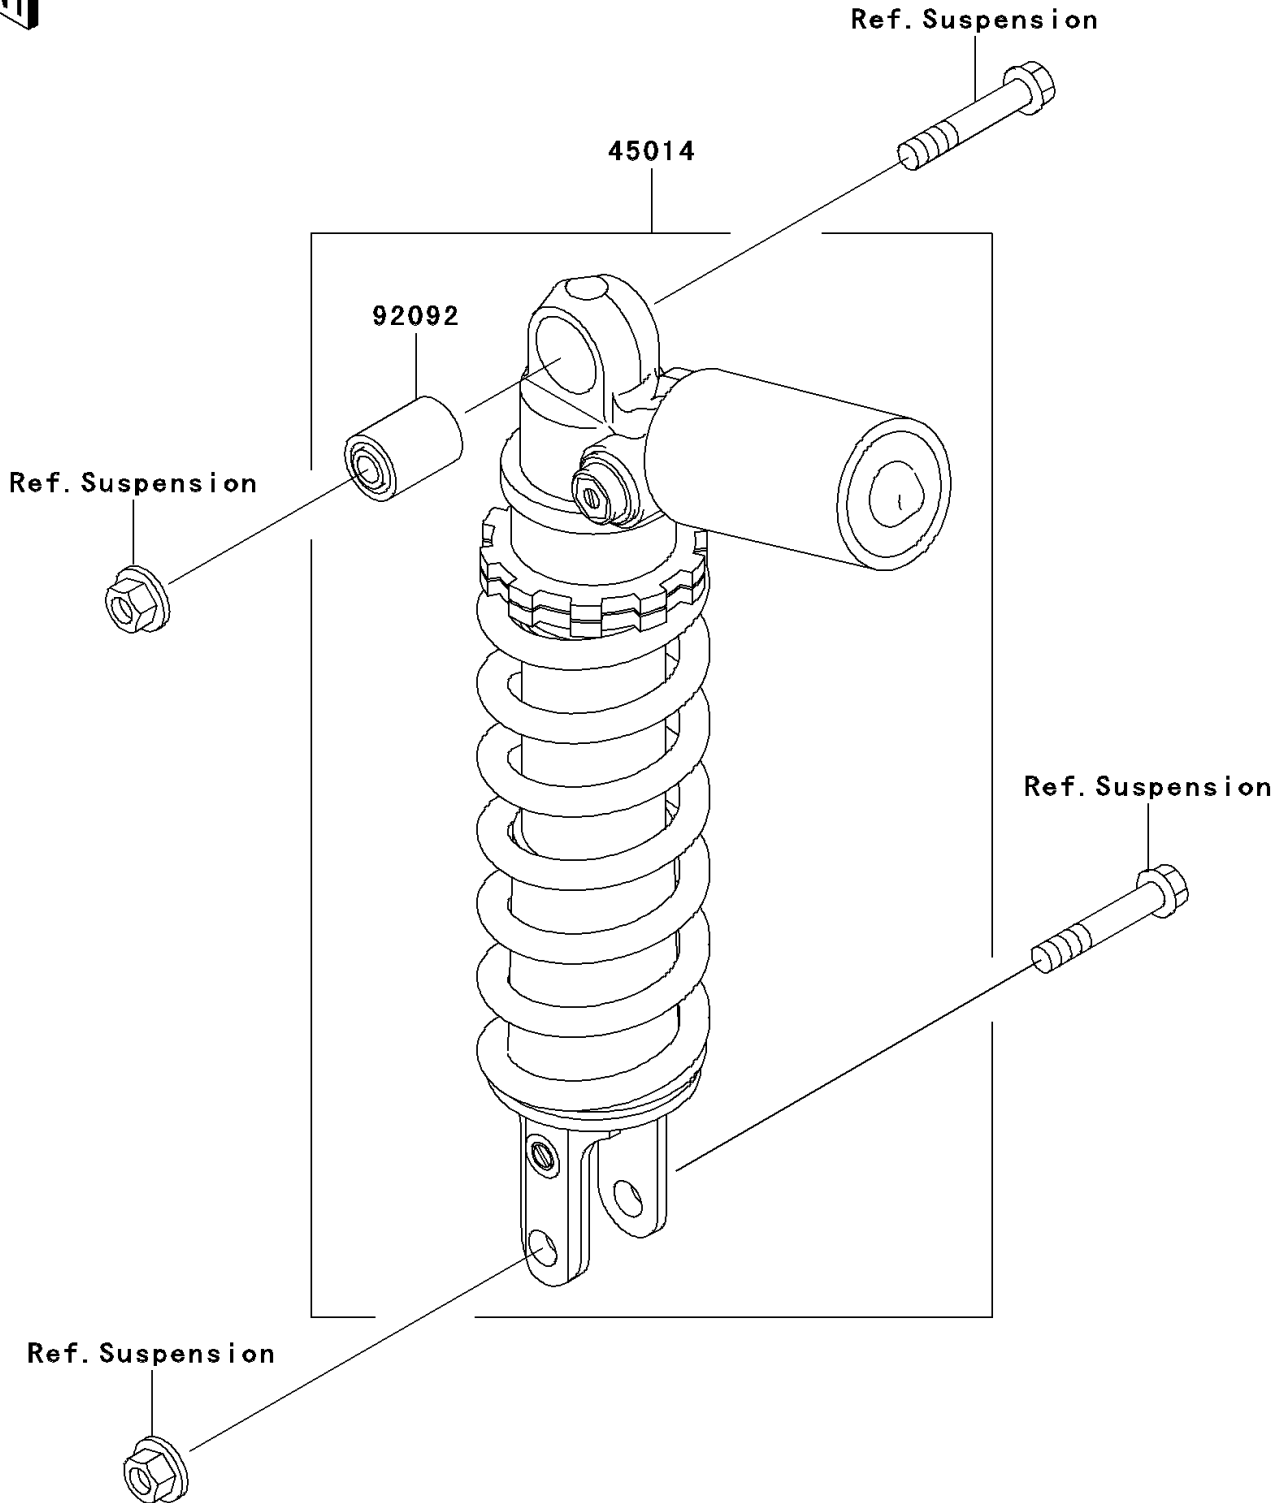

2000 Ninja® ZX™-12R PARTS DIAGRAM

Shock Absorber(s)

F2280

2000 Ninja® ZX™-12R PARTS LIST

Shock Absorber(s)

ITEM NAME	PART NUMBER	QUANTITY
SHOCKABSORBER,S.RED (Ref # 45014)	45014-1727-VM	1
BUSHING-RUBBER (Ref # 92092)	92092-1058	1