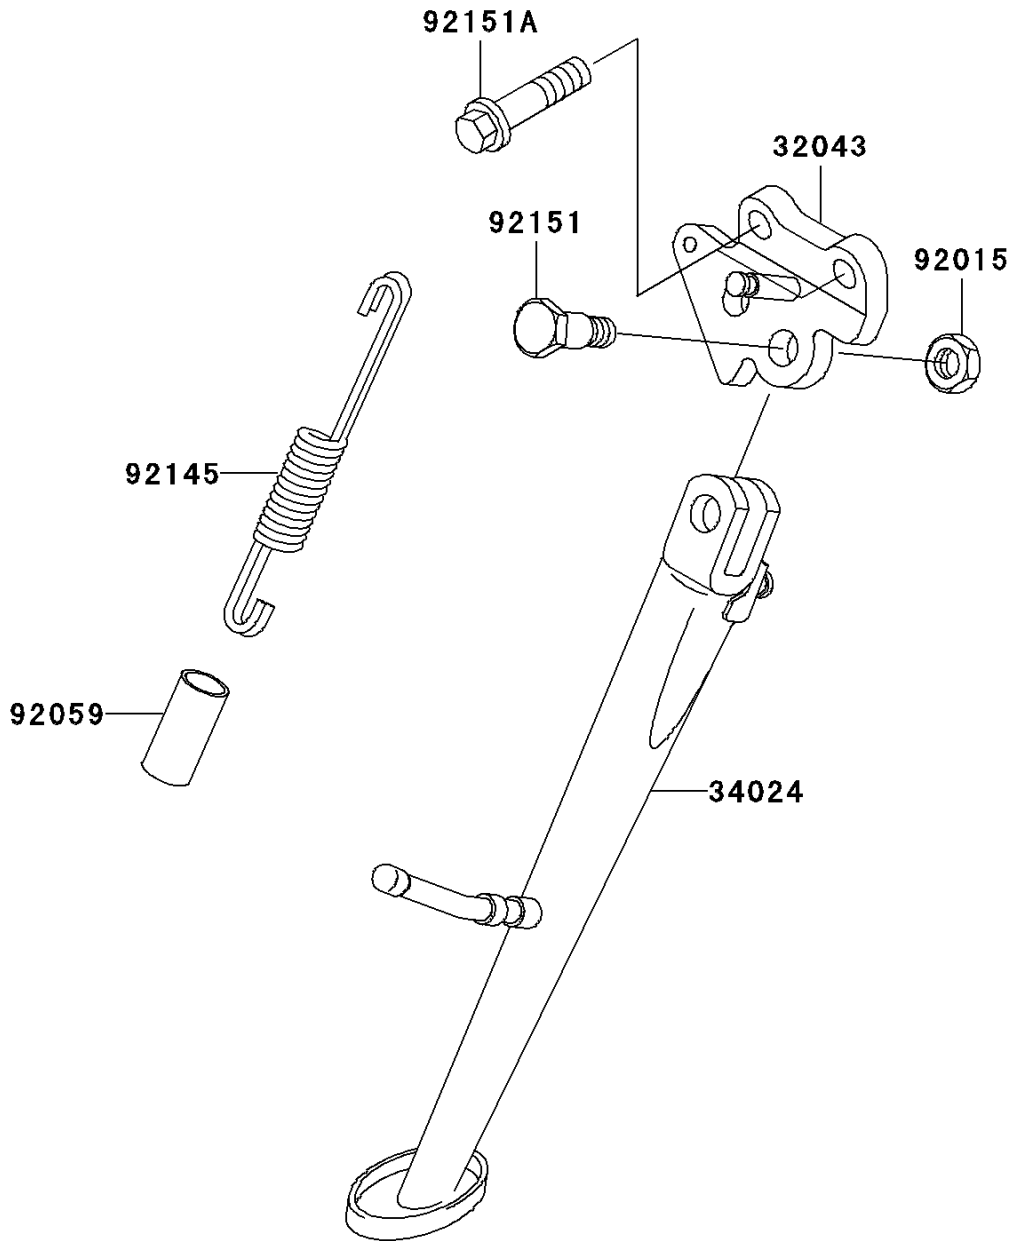

2000 Ninja® ZX™-12R PARTS DIAGRAM

Stand(s)

F2190

2000 Ninja® ZX™-12R PARTS LIST

Stand(s)

ITEM NAME	PART NUMBER	QUANTITY
BRACKET-STAND,SIDE,F.S.BLACK (Ref # 32043)	32043-1450-8F	1
STAND-SIDE,F.S.BLACK (Ref # 34024)	34024-1373-8F	1
NUT,LOCK,10MM,BLACK (Ref # 92015)	92015-1188	1
TUBE,14X17X50 (Ref # 92059)	92059-1961	1
SPRING,SIDE STAND (Ref # 92145)	92145-1317	1
BOLT,SIDE STAND (Ref # 92151)	92151-1531	1
BOLT,FLANGED,10X25 (Ref # 92151A)	92151-1802	2