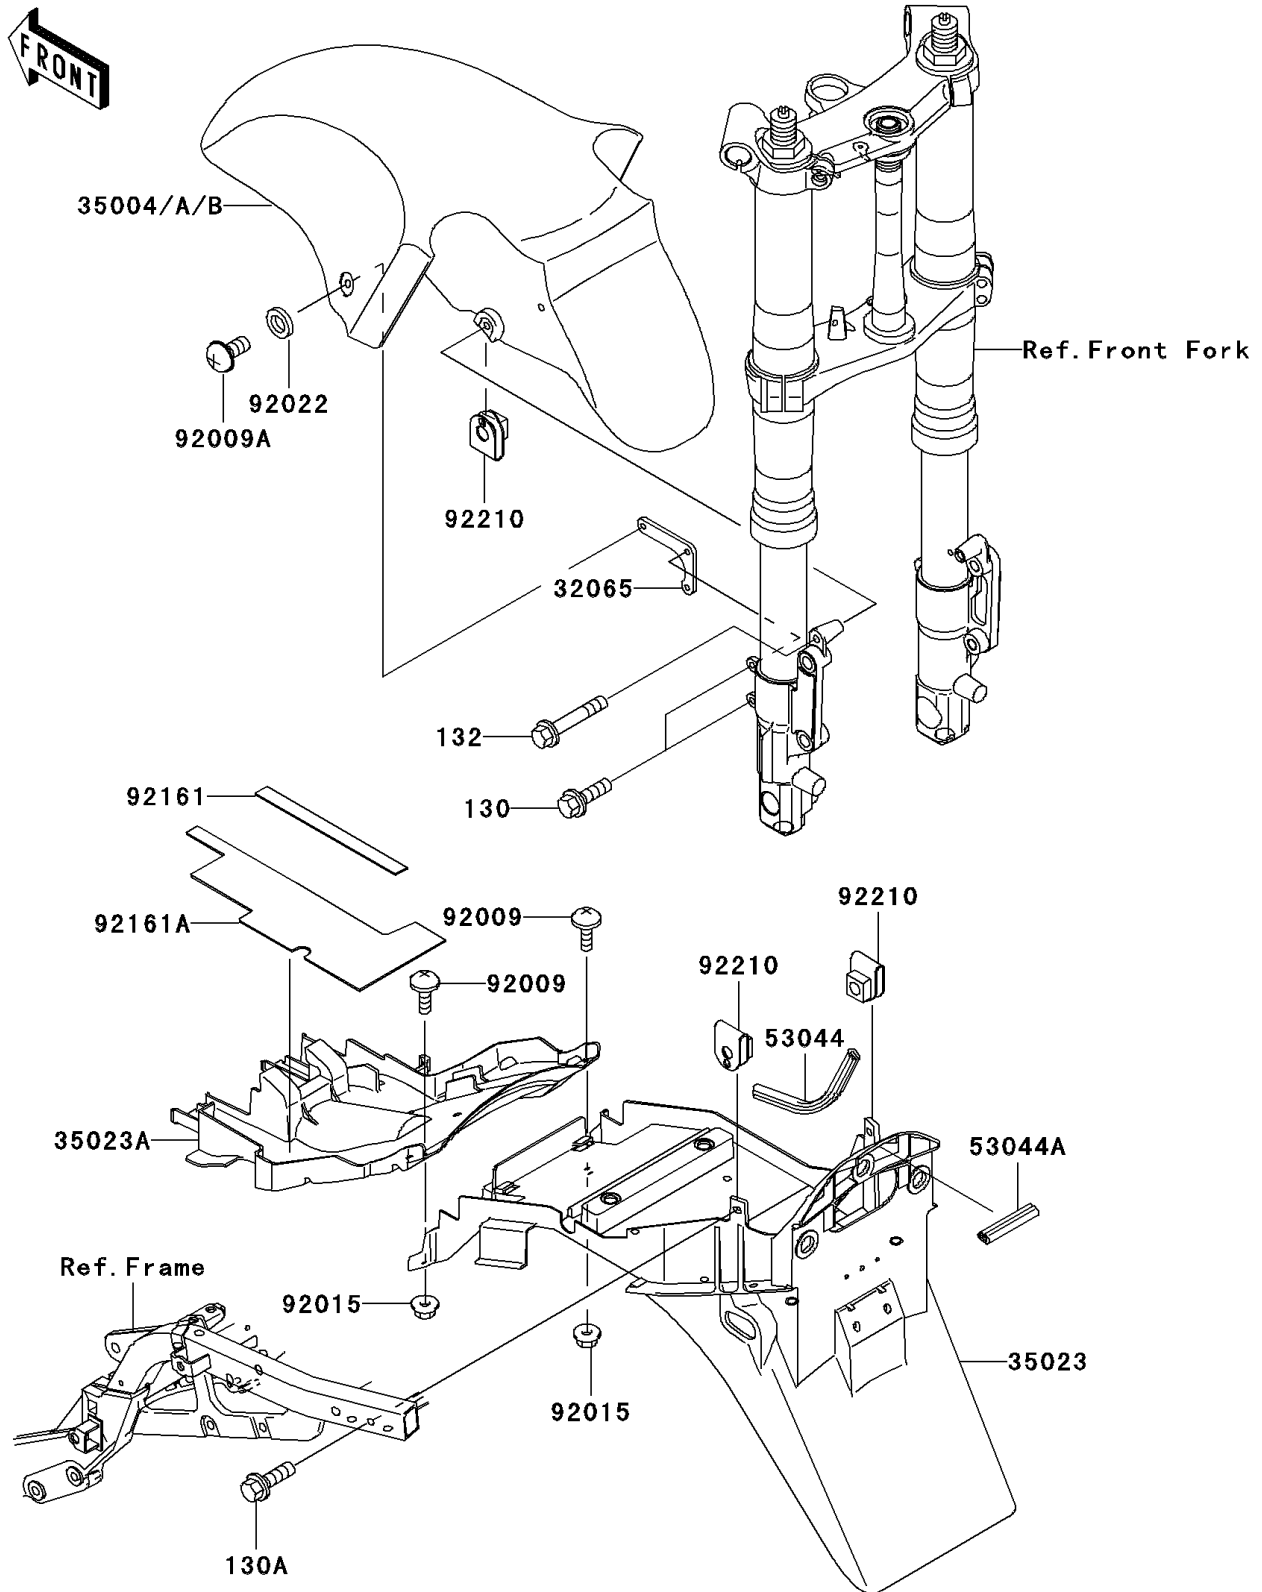

2000 Ninja® ZX™-12R PARTS DIAGRAM

Fenders

F2170

2000 Ninja® ZX™-12R PARTS LIST

Fenders

ITEM NAME	PART NUMBER	QUANTITY
BOLT-FLANGED,6X16,BLACK (Ref # 130)	130J0616	1
BOLT-FLANGED,6X35 (Ref # 130A)	130J0635	1
BOLT-FLANGED-SMALL (Ref # 132)	132J0670	1
BRACKET-FENDER (Ref # 32065)	32065-1358	1
FENDER-FRONT,C.P.RED (Ref # 35004)	35004-1398-A5	1
FENDER-FRONT,C.L.GREEN (Ref # 35004B)	35004-1398-8N	1
FENDER-REAR,RR (Ref # 35023)	35023-1518	1
FENDER-REAR,FR (Ref # 35023A)	35023-1542	1
TRIM (Ref # 53044)	53044-1137	1
TRIM,L=48 (Ref # 53044A)	53044-1324	1
SCREW,5X20,BLACK (Ref # 92009)	92009-1656	1
SCREW,6X10 (Ref # 92009A)	92009-1661	1
NUT,LOCK,FLANGED,5MM (Ref # 92015)	92015-1752	1
WASHER,6.5X16X1 (Ref # 92022)	92022-1143	1
DAMPER (Ref # 92161)	92161-1169	1
DAMPER (Ref # 92161A)	92161-1183	1
NUT,6MM (Ref # 92210)	92210-1190	1
FENDER-FRONT,M.P.SILVER (Ref # 35004A)	35004-1398-GU	1