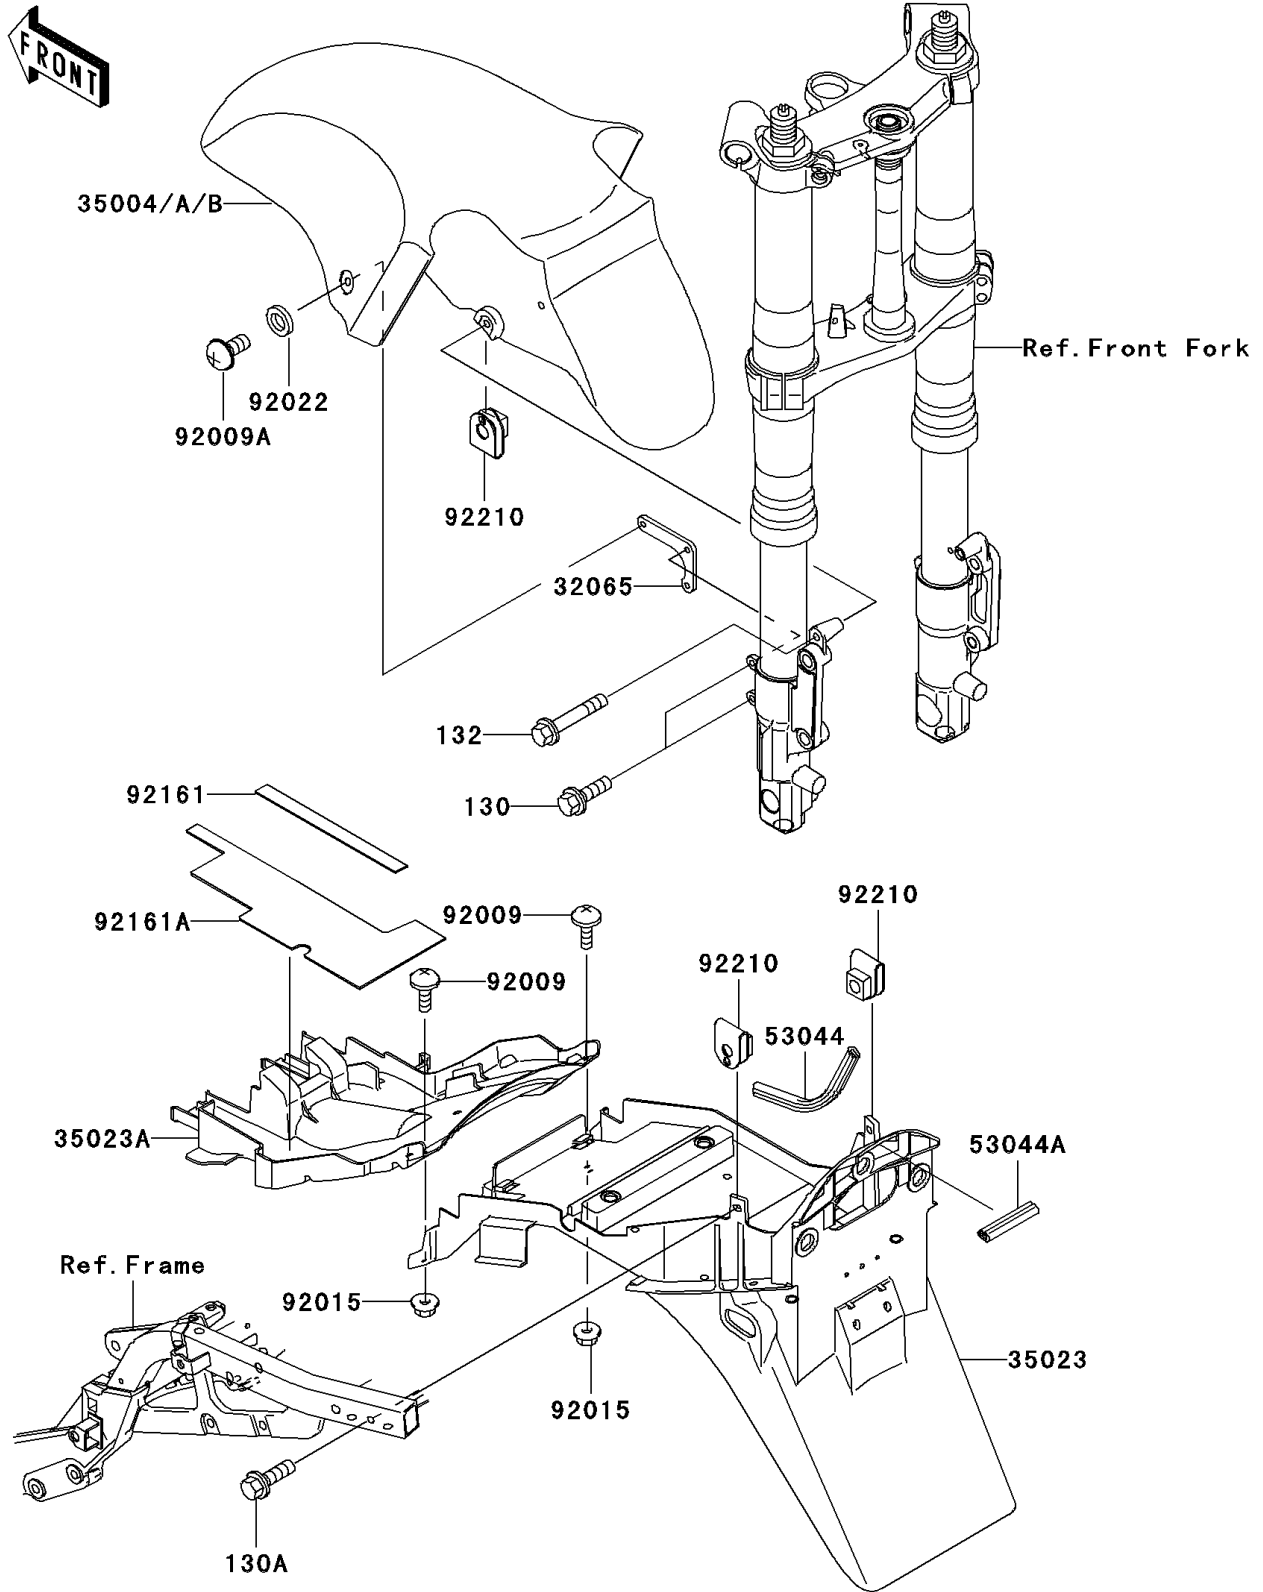

2000 Ninja® ZX™-12R PARTS DIAGRAM

Fenders

F2170

2000 Ninja® ZX™-12R PARTS LIST

Fenders

ITEM NAME	PART NUMBER	QUANTITY
BOLT-FLANGED,6X16,BLACK (Ref # 130)	130J0616	4
BOLT-FLANGED,6X35 (Ref # 130A)	130J0635	2
BOLT-FLANGED-SMALL (Ref # 132)	132J0670	2
BRACKET-FENDER (Ref # 32065)	32065-1358	2
FENDER-FRONT,C.P.RED (Ref # 35004)	35004-1398-A5	1
FENDER-FRONT,C.L.GREEN (Ref # 35004B)	35004-1398-8N	1
FENDER-REAR,RR (Ref # 35023)	35023-1518	1
FENDER-REAR,FR (Ref # 35023A)	35023-1542	1
TRIM (Ref # 53044)	53044-1137	1
TRIM,L=48 (Ref # 53044A)	53044-1324	1
SCREW,5X20,BLACK (Ref # 92009)	92009-1656	2
SCREW,6X10 (Ref # 92009A)	92009-1661	2
NUT,LOCK,FLANGED,5MM (Ref # 92015)	92015-1752	2
WASHER,6.5X16X1 (Ref # 92022)	92022-1143	2
DAMPER (Ref # 92161)	92161-1169	1
DAMPER (Ref # 92161A)	92161-1183	1
NUT,6MM (Ref # 92210)	92210-1190	4
FENDER-FRONT,M.P.SILVER (Ref # 35004A)	35004-1398-GU	1