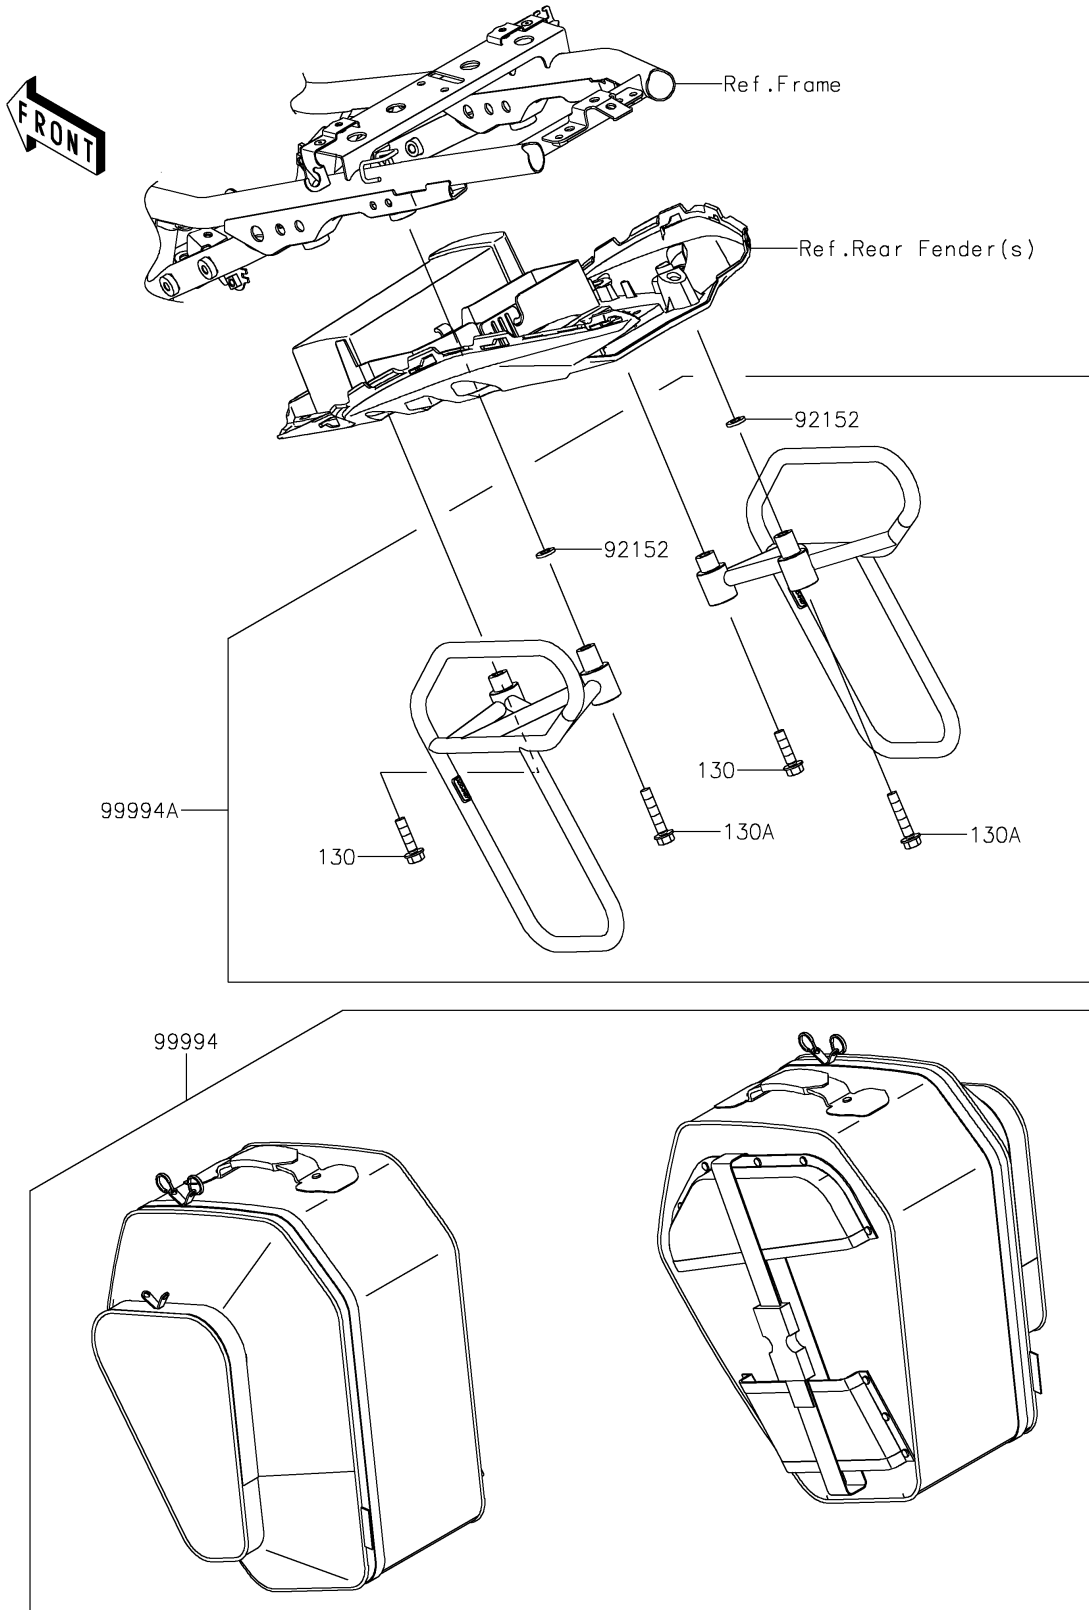

# 2025 Z650 PARTS DIAGRAM

Accessory(Pannier)

F2910E

### Accessory(Pannier)

ITEM NAME	PART NUMBER	QUANTITY
COLLAR,8.5X16X2.3 (Ref # 92152)	92152-2320	2
KIT-ACC,PANNIER(SOFT-LUGGAGE) (Ref # 99994)	99994-0801	1
KIT-ACCESSORY,PANNIER BRACKET (Ref # 99994A)	99994-0802	1
BOLT-FLANGED,8X30 (Ref # 130)	130BA0830	2
BOLT-FLANGED,8X40 (Ref # 130A)	130BA0840	2