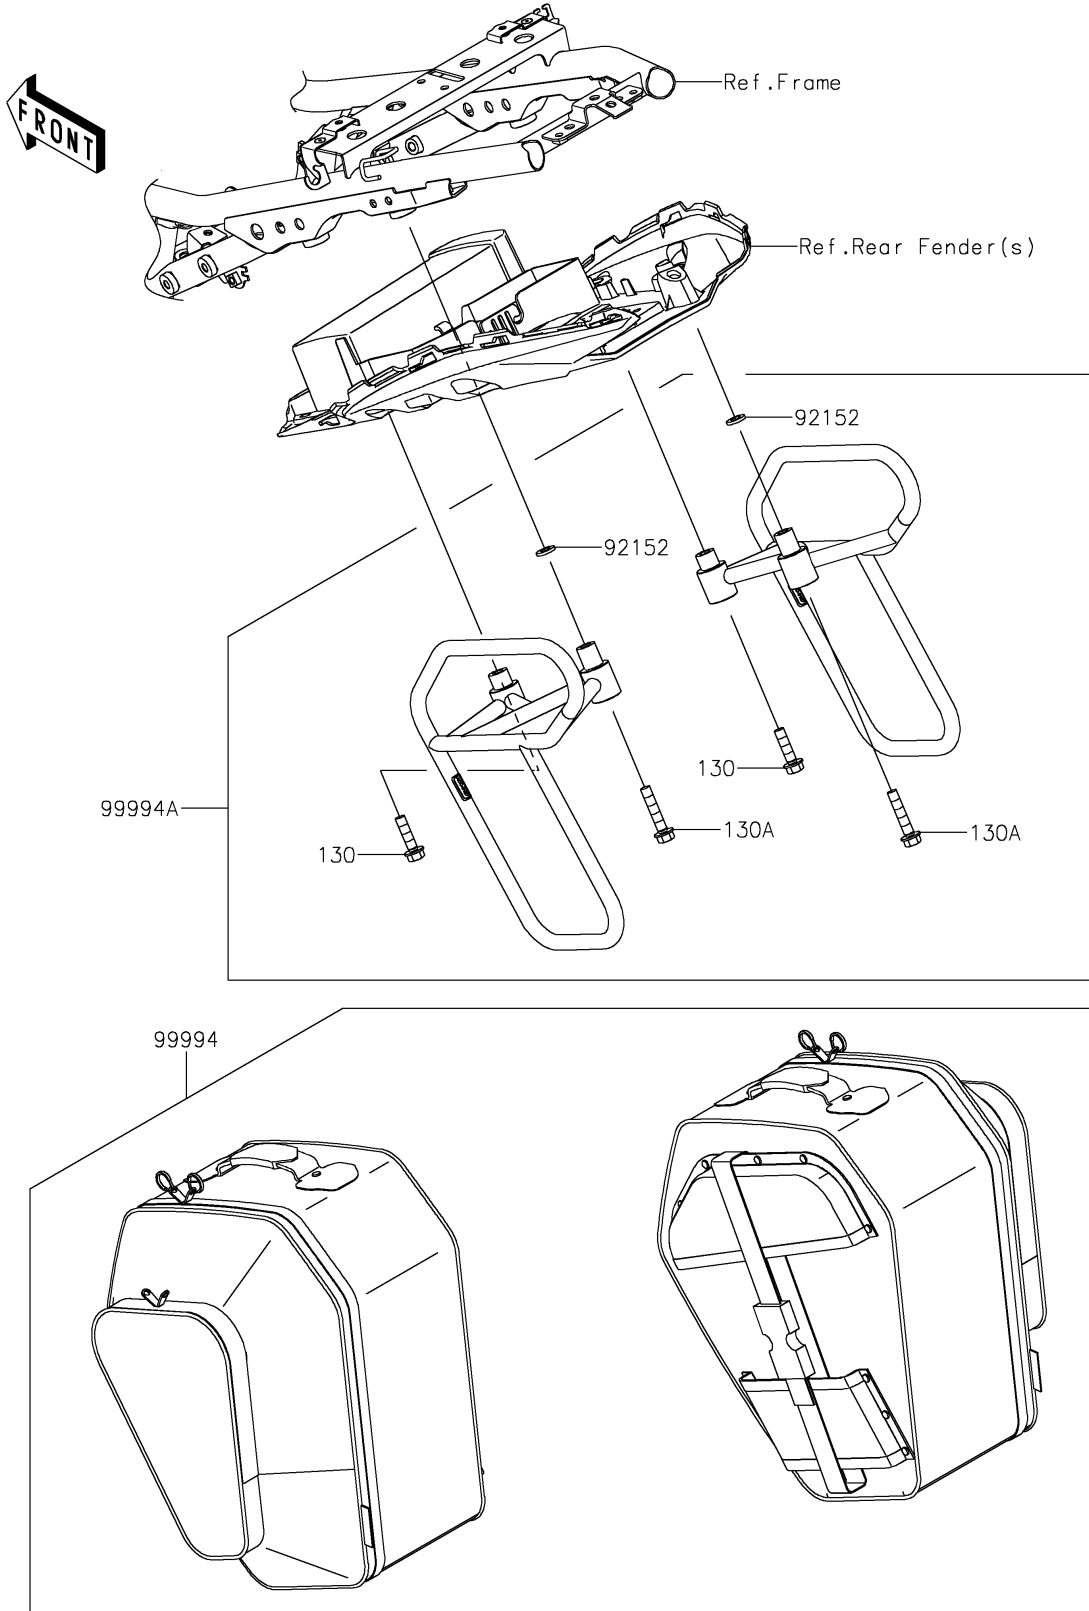

2023 Z650 PARTS DIAGRAM

Accessory(Pannier)

F2910E

2023 Z650 PARTS LIST

Accessory(Pannier)

ITEM NAME	PART NUMBER	QUANTITY
COLLAR,8.5X16X2.3 (Ref # 92152)	92152-2320	2
KIT-ACC,PANNIER(SOFT-LUGGAGE) (Ref # 99994)	99994-0801	1
KIT-ACCESSORY,PANNIER BRACKET (Ref # 99994A)	99994-0802	1
BOLT-FLANGED,8X30 (Ref # 130)	130BA0830	2
BOLT-FLANGED,8X40 (Ref # 130A)	130BA0840	2